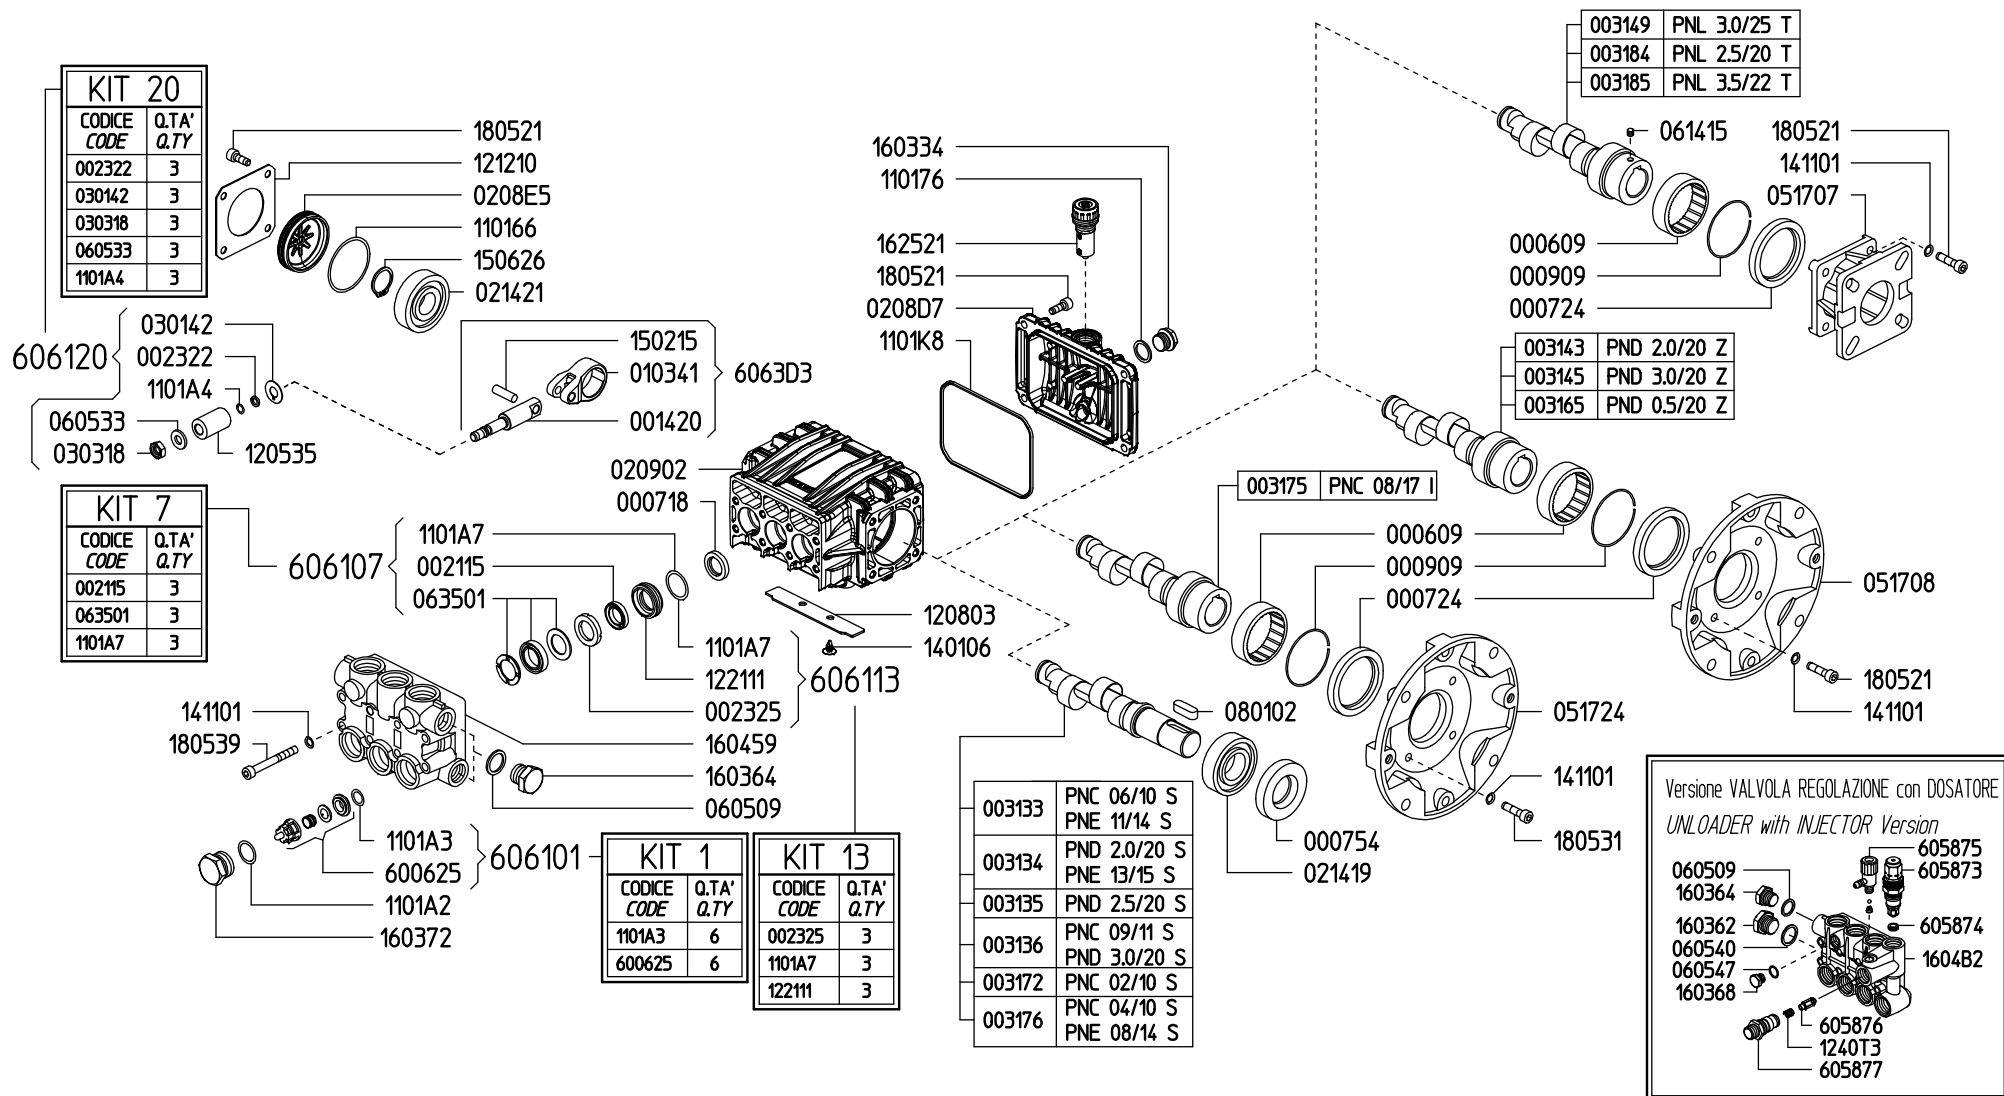

700033

PUMP PND 0.5/20 Z

Versione VALVOLA REGOLAZIONE con DOSATORE  
UNLOADER with INJECTOR Version

605875  
605873  
605874  
160482  
605876  
1240T3  
605877