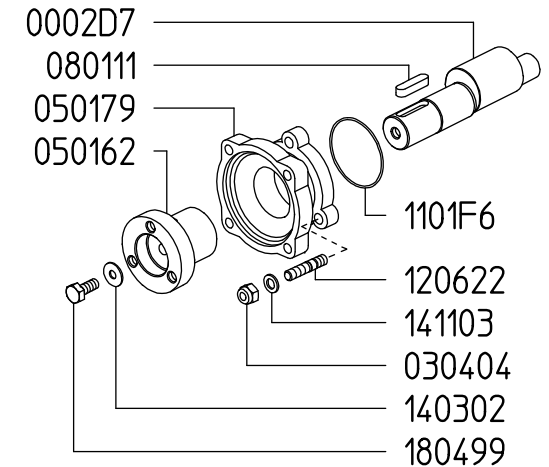

UDOR
WATER POWER

Serie / Series

ZETA-P 40

519000

PUMP ZETA-P 40 MI-1"

KIT 597		KIT 669		KIT 547	
606297		6062H1		606248	
*		■		●	
CODICE CODE	Q.TA' Q.TY	CODICE CODE	Q.TA' Q.TY	CODICE CODE	Q.TA' Q.TY
090320	3	110127	6	010204	3
110127	6	607103	6	030143	3

VERSIONI / VERSIONS

ZETA-P 40 1C

ZETA-P 40 VA

ZETA-P 40 MI-1"