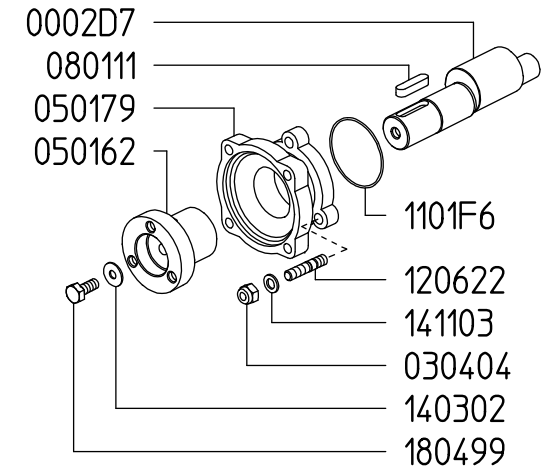

UDOR
WATER POWER

Serie / Series

ZETA-P 40

519000

PUMP ZETA-P 40 MI-1"

KIT 597		KIT 669		KIT 547	
606297		6062H1		606248	
*		■		●	
CODICE CODE	Q.TA' Q.TY	CODICE CODE	Q.TA' Q.TY	CODICE CODE	Q.TA' Q.TY
090320	3	110127	6	010204	3
110127	6	607103	6	030143	3

VERSIONI / VERSIONS

ZETA-P 40 1C

ZETA-P 40 VA

ZETA-P 40 MI-1"