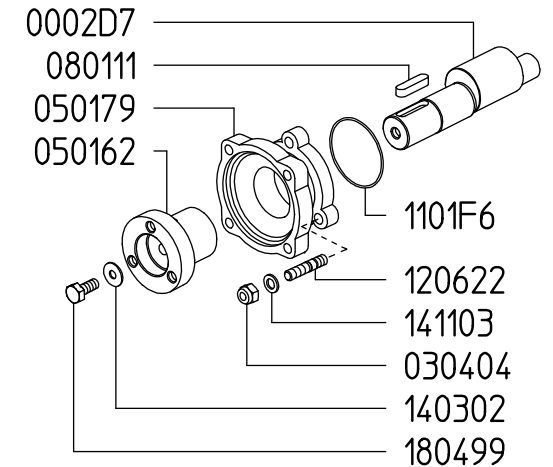

UDOR®

WATER POWER

Serie / Series

ZETA-P 40

519000

PUMP ZETA-P 40 MI-1"

KIT 597		KIT 669		KIT 547	
606297		6062H1		606248	
*		■		●	
CODICE CODE	Q.TA' Q.TY	CODICE CODE	Q.TA' Q.TY	CODICE CODE	Q.TA' Q.TY
090320	3	110127	6	010204	3
110127	6	607103	6	030143	3

VERSIONI / VERSIONS

ZETA-P 40 1C

ZETA-P 40 VA

ZETA-P 40 MI-1"