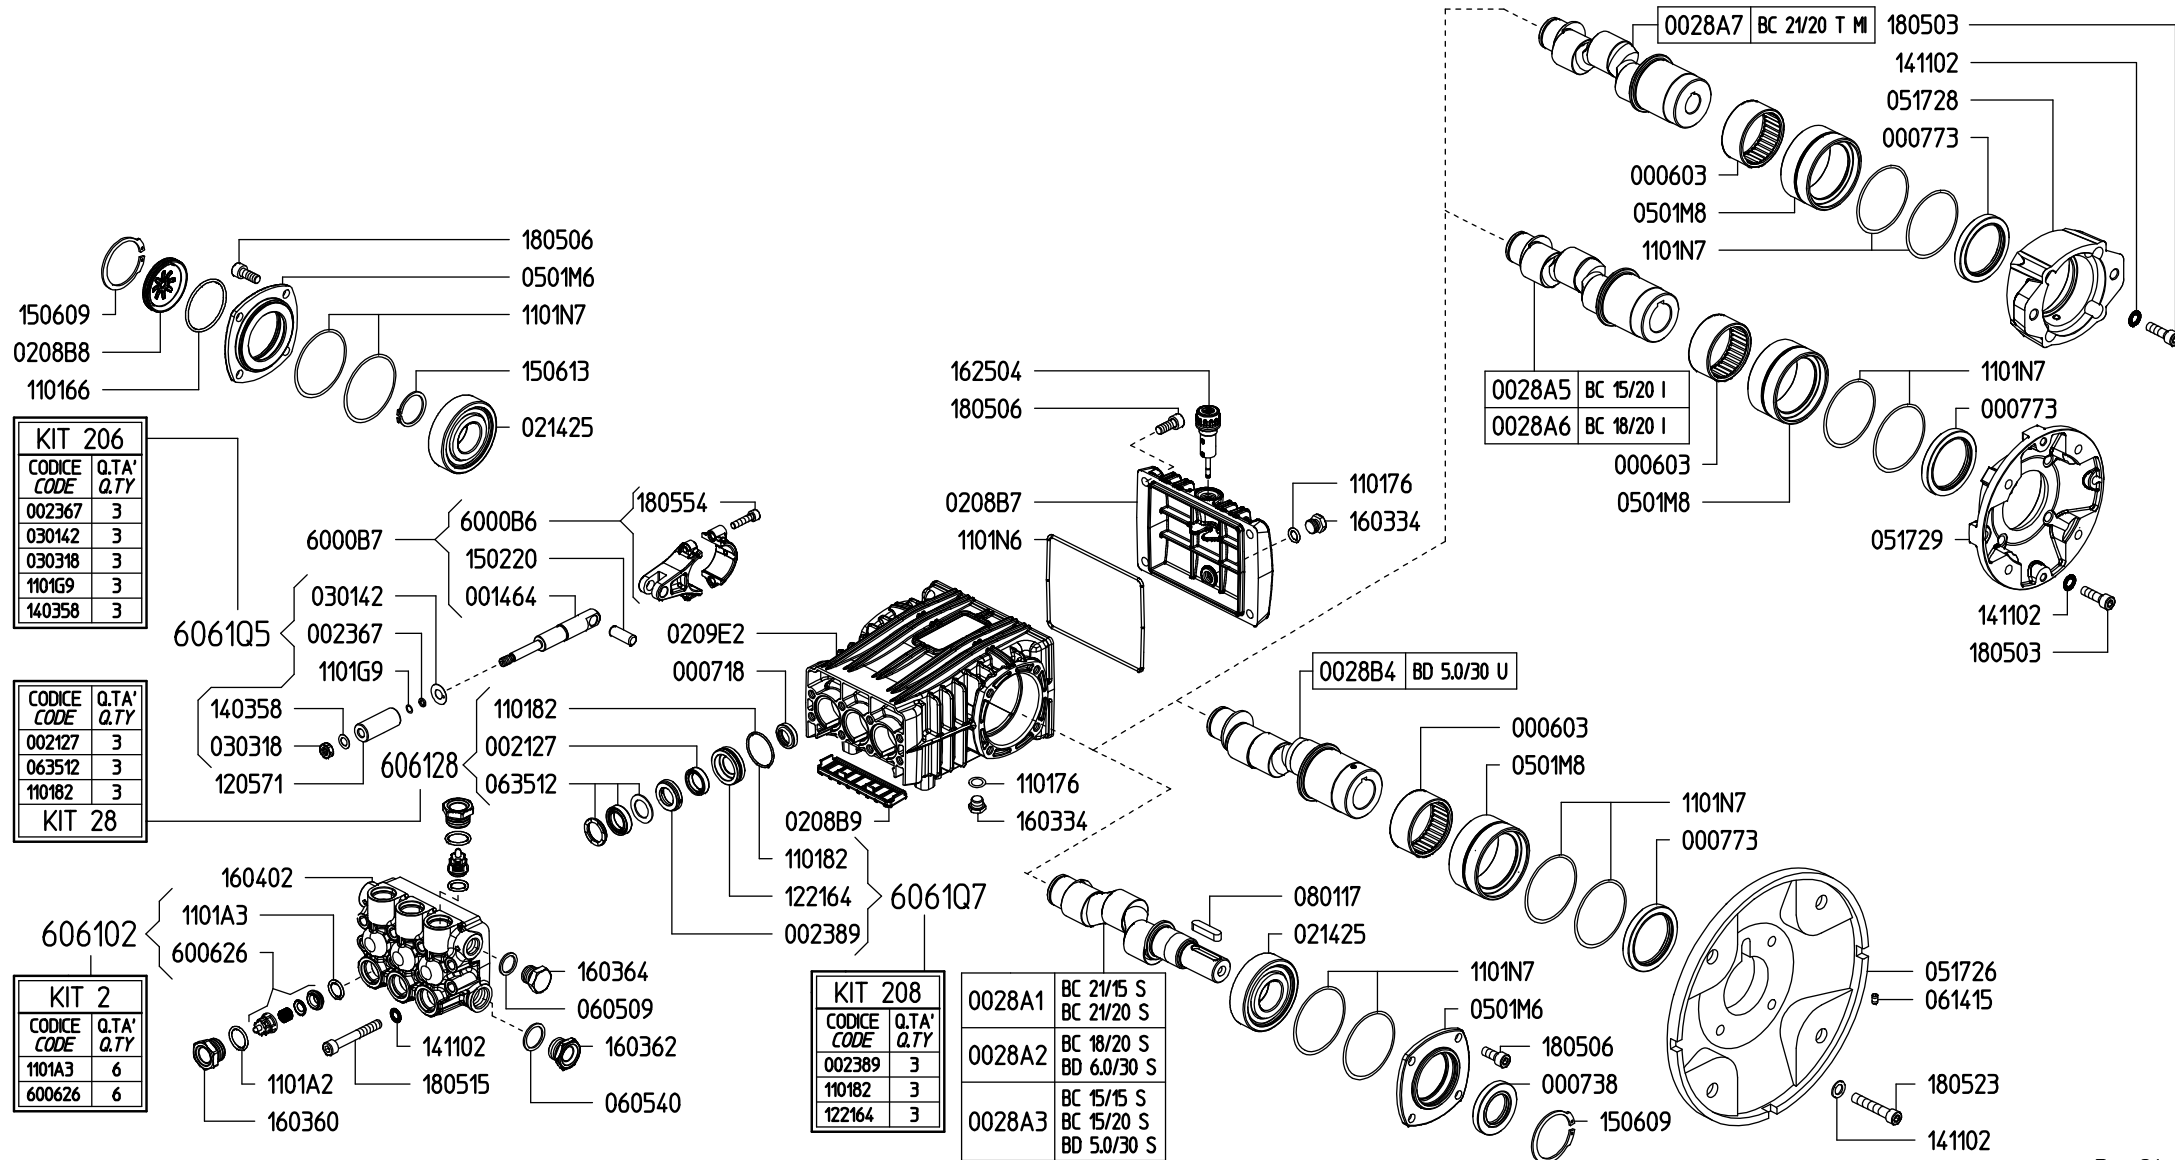

425700

PUMP BC 18/20 I

KIT 206

CODICE CODE	Q.TA' Q.TY
002367	3
030142	3
030318	3
1101G9	3
140358	3

KIT 28

CODICE CODE	Q.TA' Q.TY
002127	3
063512	3
110182	3

KIT 2

CODICE CODE	Q.TA' Q.TY
1101A3	6
600626	6

KIT 208

CODICE CODE	Q.TA' Q.TY
002389	3
110182	3
122164	3

0028A1	BC 21/15 S	180503
	BC 21/20 S	141102
0028A2	BC 18/20 S	051728
	BD 6.0/30 S	000773
0028A3	BC 15/15 S	
	BC 15/20 S	
	BD 5.0/30 S	