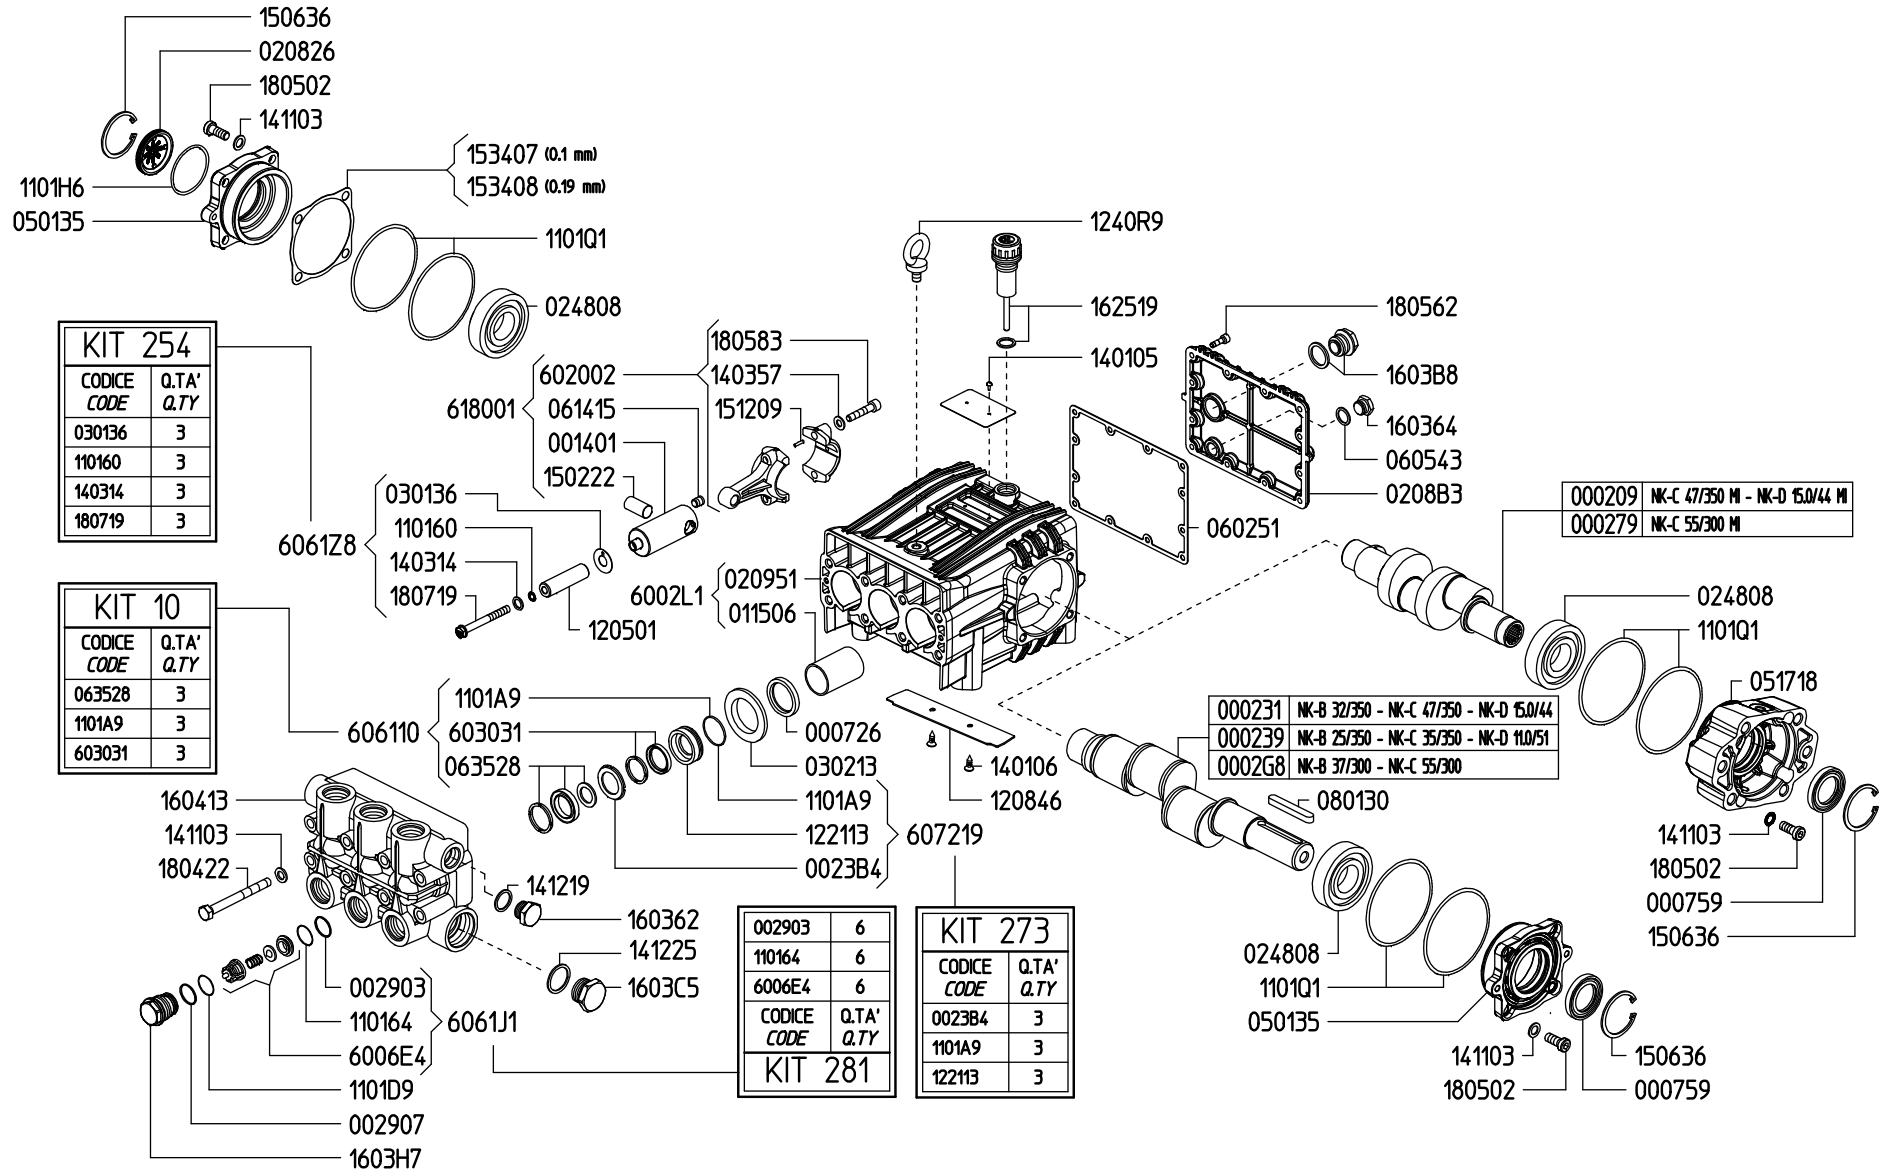

320400

PUMP NK-D 15.0/44 R MI

KIT 254

CODICE CODE	Q.TA' Q.TY
030136	3
110160	3
140314	3
180719	3

KIT 10

CODICE CODE	Q.TA' Q.TY
063528	3
1101A9	3
603031	3

KIT 281

CODICE CODE	Q.TA' Q.TY
002903	6
110164	6
6006E4	6
0023B4	3
1101A9	3
122113	3

KIT 273

CODICE CODE	Q.TA' Q.TY
0023B4	3
1101A9	3
122113	3

000209	NK-C 47/350 MI - NK-D 15.0/44 MI
000279	NK-C 55/300 MI

000231	NK-B 32/350 - NK-C 47/350 - NK-D 15.0/44
000239	NK-B 25/350 - NK-C 35/350 - NK-D 11.0/51
0002G8	NK-B 37/300 - NK-C 55/300