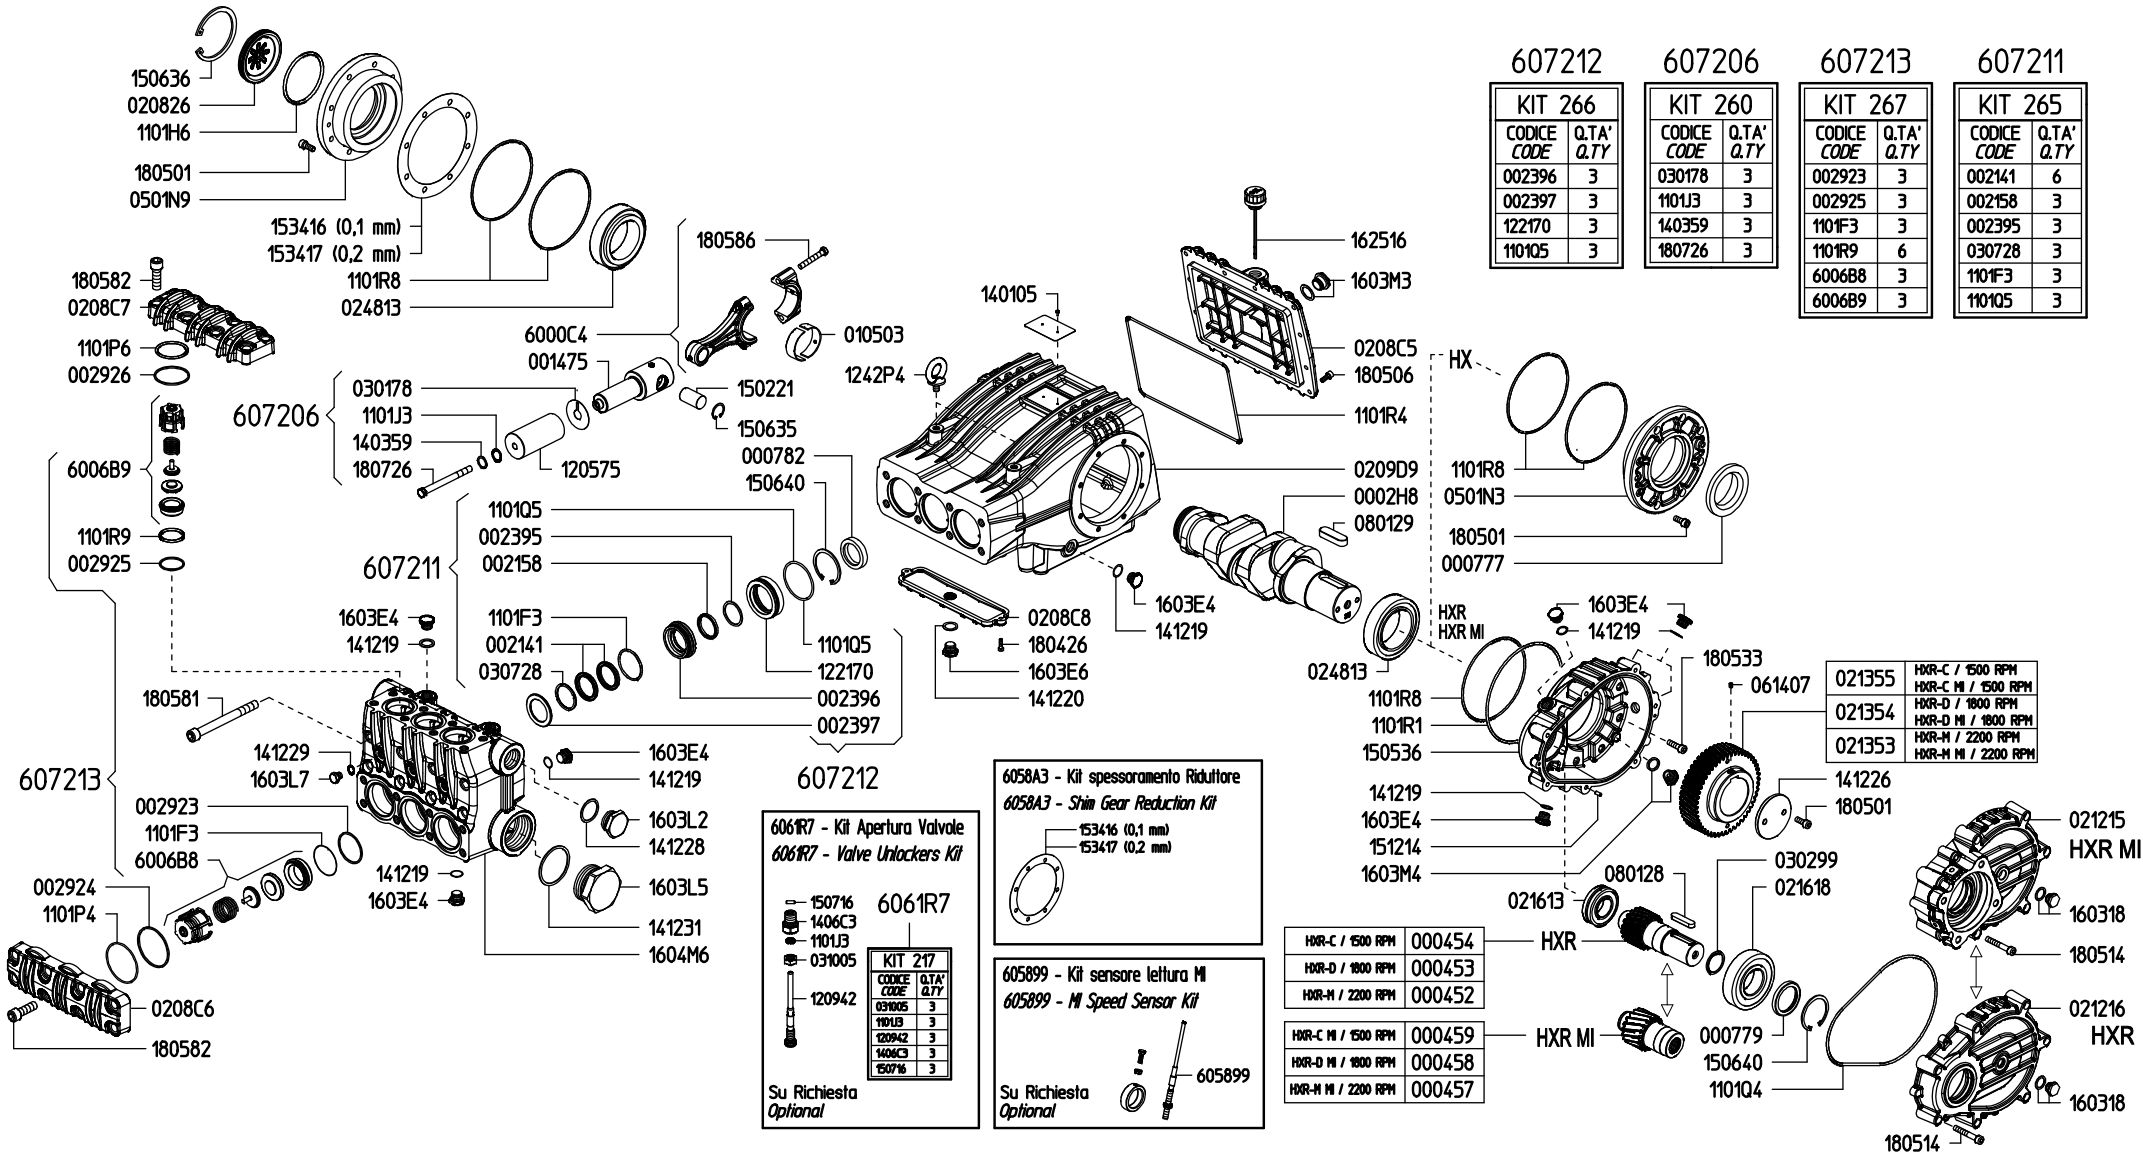

319800

PUMP HXR1-M 250/160 R MI

607212

KIT 266	
CODICE CODE	Q.TA' Q.TY
002396	3
002397	3
122170	3
1101Q5	3

607206

KIT 260	
CODICE CODE	Q.TA' Q.TY
030178	3
1101J3	3
140359	3
180726	3

607213

KIT 267	
CODICE CODE	Q.TA' Q.TY
002923	3
002925	3
1101F3	3
1101R9	6
6006B8	3
6006B9	3

607211

KIT 265	
CODICE CODE	Q.TA' Q.TY
002141	6
002158	3
002395	3
030728	3
1101F3	3
1101Q5	3

607212

6061R7 - Kit Apertura Valvole
6061R7 - Valve Unlockers Kit

- 150716
- 1406C3
- 1101J3
- 031005
- 120942

KIT 217	
CODICE CODE	Q.TA' Q.TY
031005	3
1101B	3
120942	3
1406C3	3
150716	3

Su Richiesta
Optional

6058A3 - Kit spessoramento Riduttore
6058A3 - Shim Gear Reduction Kit

- 153416 (0,1 mm)
- 153417 (0,2 mm)

605899 - Kit sensore lettura MI
605899 - MI Speed Sensor Kit

- 605899

Su Richiesta
Optional

HXR-C / 1500 RPM	000454
HXR-D / 1800 RPM	000453
HXR-M / 2200 RPM	000452
HXR-C MI / 1500 RPM	000459
HXR-D MI / 1800 RPM	000458
HXR-M MI / 2200 RPM	000457

021355	HXR-C / 1500 RPM
021354	HXR-D / 1800 RPM
021353	HXR-M / 2200 RPM