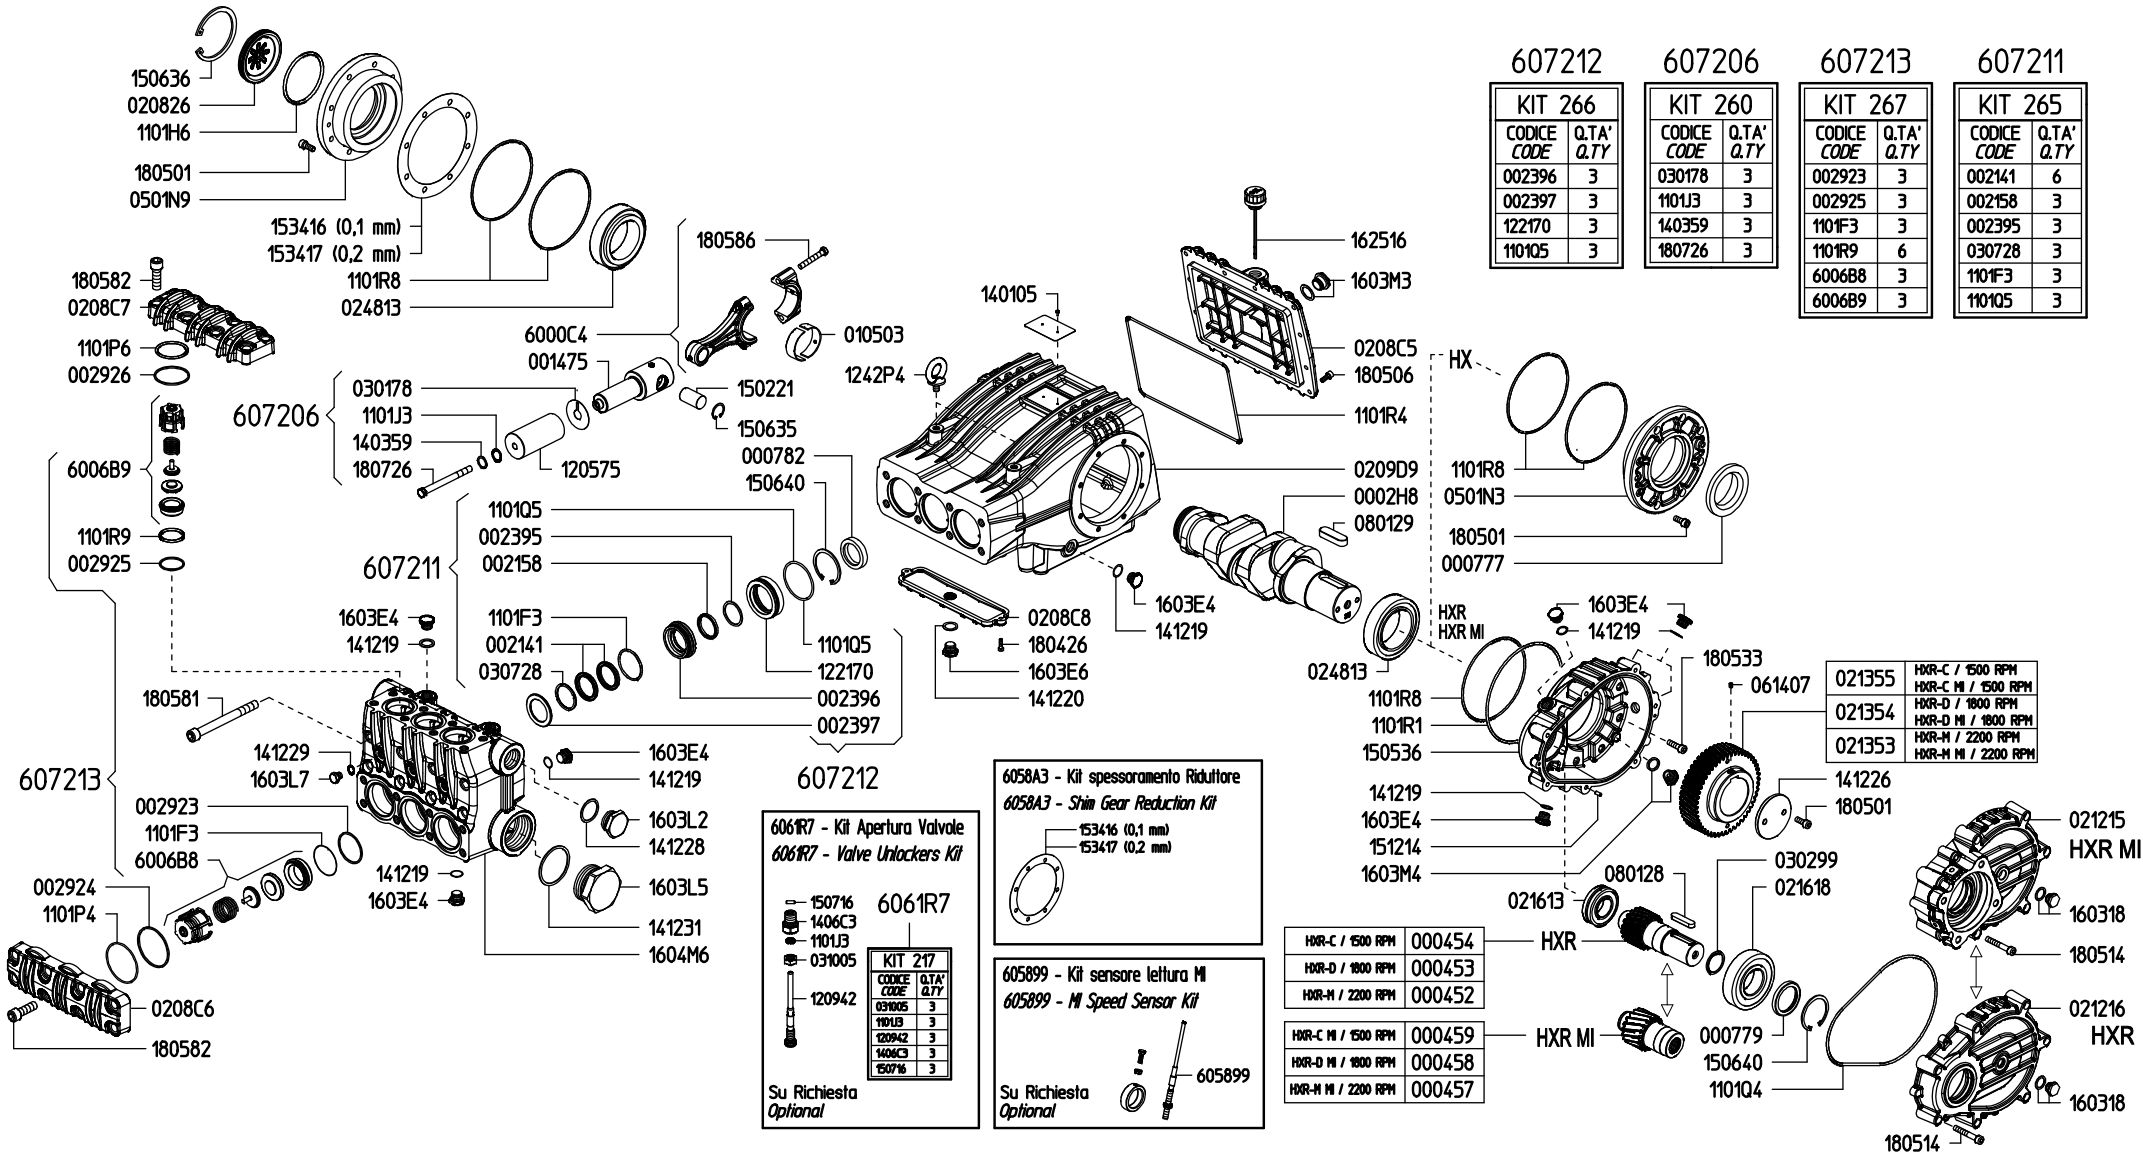

319800

PUMP HXR1-M 250/160 R MI

607212		607206		607213		607211	
KIT 266		KIT 260		KIT 267		KIT 265	
CODICE CODE	Q.TA' Q.TY	CODICE CODE	Q.TA' Q.TY	CODICE CODE	Q.TA' Q.TY	CODICE CODE	Q.TA' Q.TY
002396	3	030178	3	002923	3	002141	6
002397	3	1101J3	3	002925	3	002158	3
122170	3	140359	3	1101F3	3	002395	3
110105	3	180726	3	1101R9	6	030728	3
				6006B8	3	1101F3	3
				6006B9	3	110105	3

021355	HXR-C / 1500 RPM
021354	HXR-D / 1800 RPM
021353	HXR-M / 2200 RPM

6061R7 - Kit Apertura Valvole
6061R7 - Valve Unlockers Kit

KIT 217	
CODICE CODE	Q.TA' Q.TY
031005	3
1101L8	3
120942	3
1406C3	3
150716	3

Su Richiesta
Optional

6058A3 - Kit spessoramento Riduttore
6058A3 - Shim Gear Reduction Kit

153416 (0,1 mm)
153417 (0,2 mm)

605899 - Kit sensore lettura MI
605899 - MI Speed Sensor Kit

605899

Su Richiesta
Optional

HXR-C / 1500 RPM	000454
HXR-D / 1800 RPM	000453
HXR-M / 2200 RPM	000452

HXR-C MI / 1500 RPM	000459
HXR-D MI / 1800 RPM	000458
HXR-M MI / 2200 RPM	000457