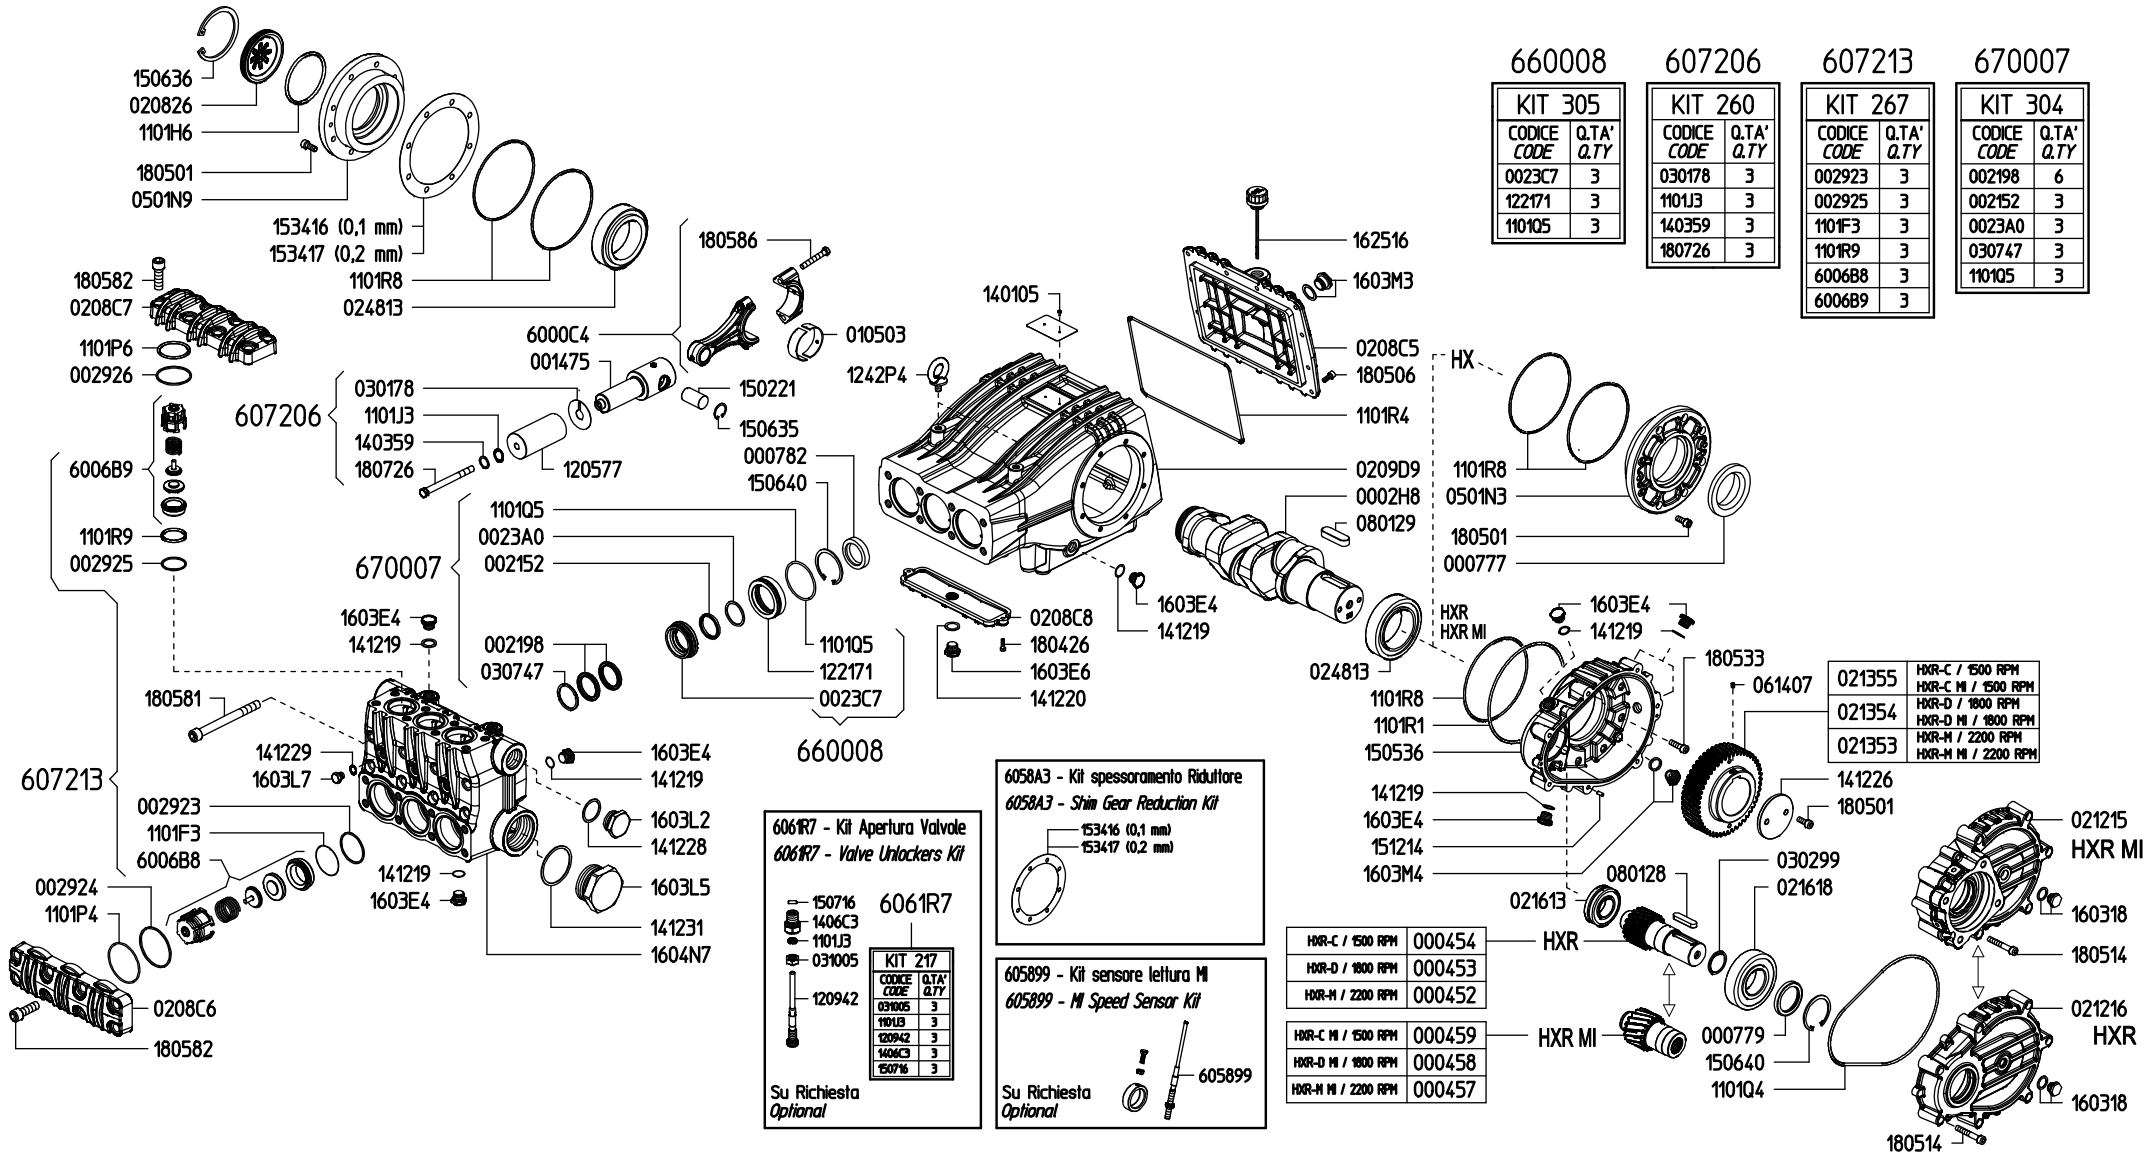

319700

PUMP HXR1-M 200/200 R MI

660008

KIT 305	
CODICE CODE	Q.TA' Q.TY
0023C7	3
122171	3
110105	3

607206

KIT 260	
CODICE CODE	Q.TA' Q.TY
030178	3
1101J3	3
140359	3
180726	3

607213

KIT 267	
CODICE CODE	Q.TA' Q.TY
002923	3
002925	3
1101F3	3
1101R9	3
6006B8	3
6006B9	3

670007

KIT 304	
CODICE CODE	Q.TA' Q.TY
002198	6
002152	3
0023A0	3
030747	3
110105	3

6061R7 - Kit Apertura Valvole
6061R7 - Valve Unlockers Kit

KIT 217	
CODICE CODE	Q.TA' Q.TY
031005	3
1101L8	3
120942	3
1406C3	3
150716	3

Su Richiesta
Optional

6058A3 - Kit spessoramento Riduttore
6058A3 - Shim Gear Reduction Kit

153416 (0,1 mm)
153417 (0,2 mm)

605899 - Kit sensore lettura MI
605899 - MI Speed Sensor Kit

605899

Su Richiesta
Optional

HXR-C / 1500 RPM	000454
HXR-D / 1800 RPM	000453
HXR-M / 2200 RPM	000452
HXR-C MI / 1500 RPM	000459
HXR-D MI / 1800 RPM	000458
HXR-M MI / 2200 RPM	000457

021355	HXR-C / 1500 RPM
021354	HXR-D / 1800 RPM
021353	HXR-M / 2200 RPM