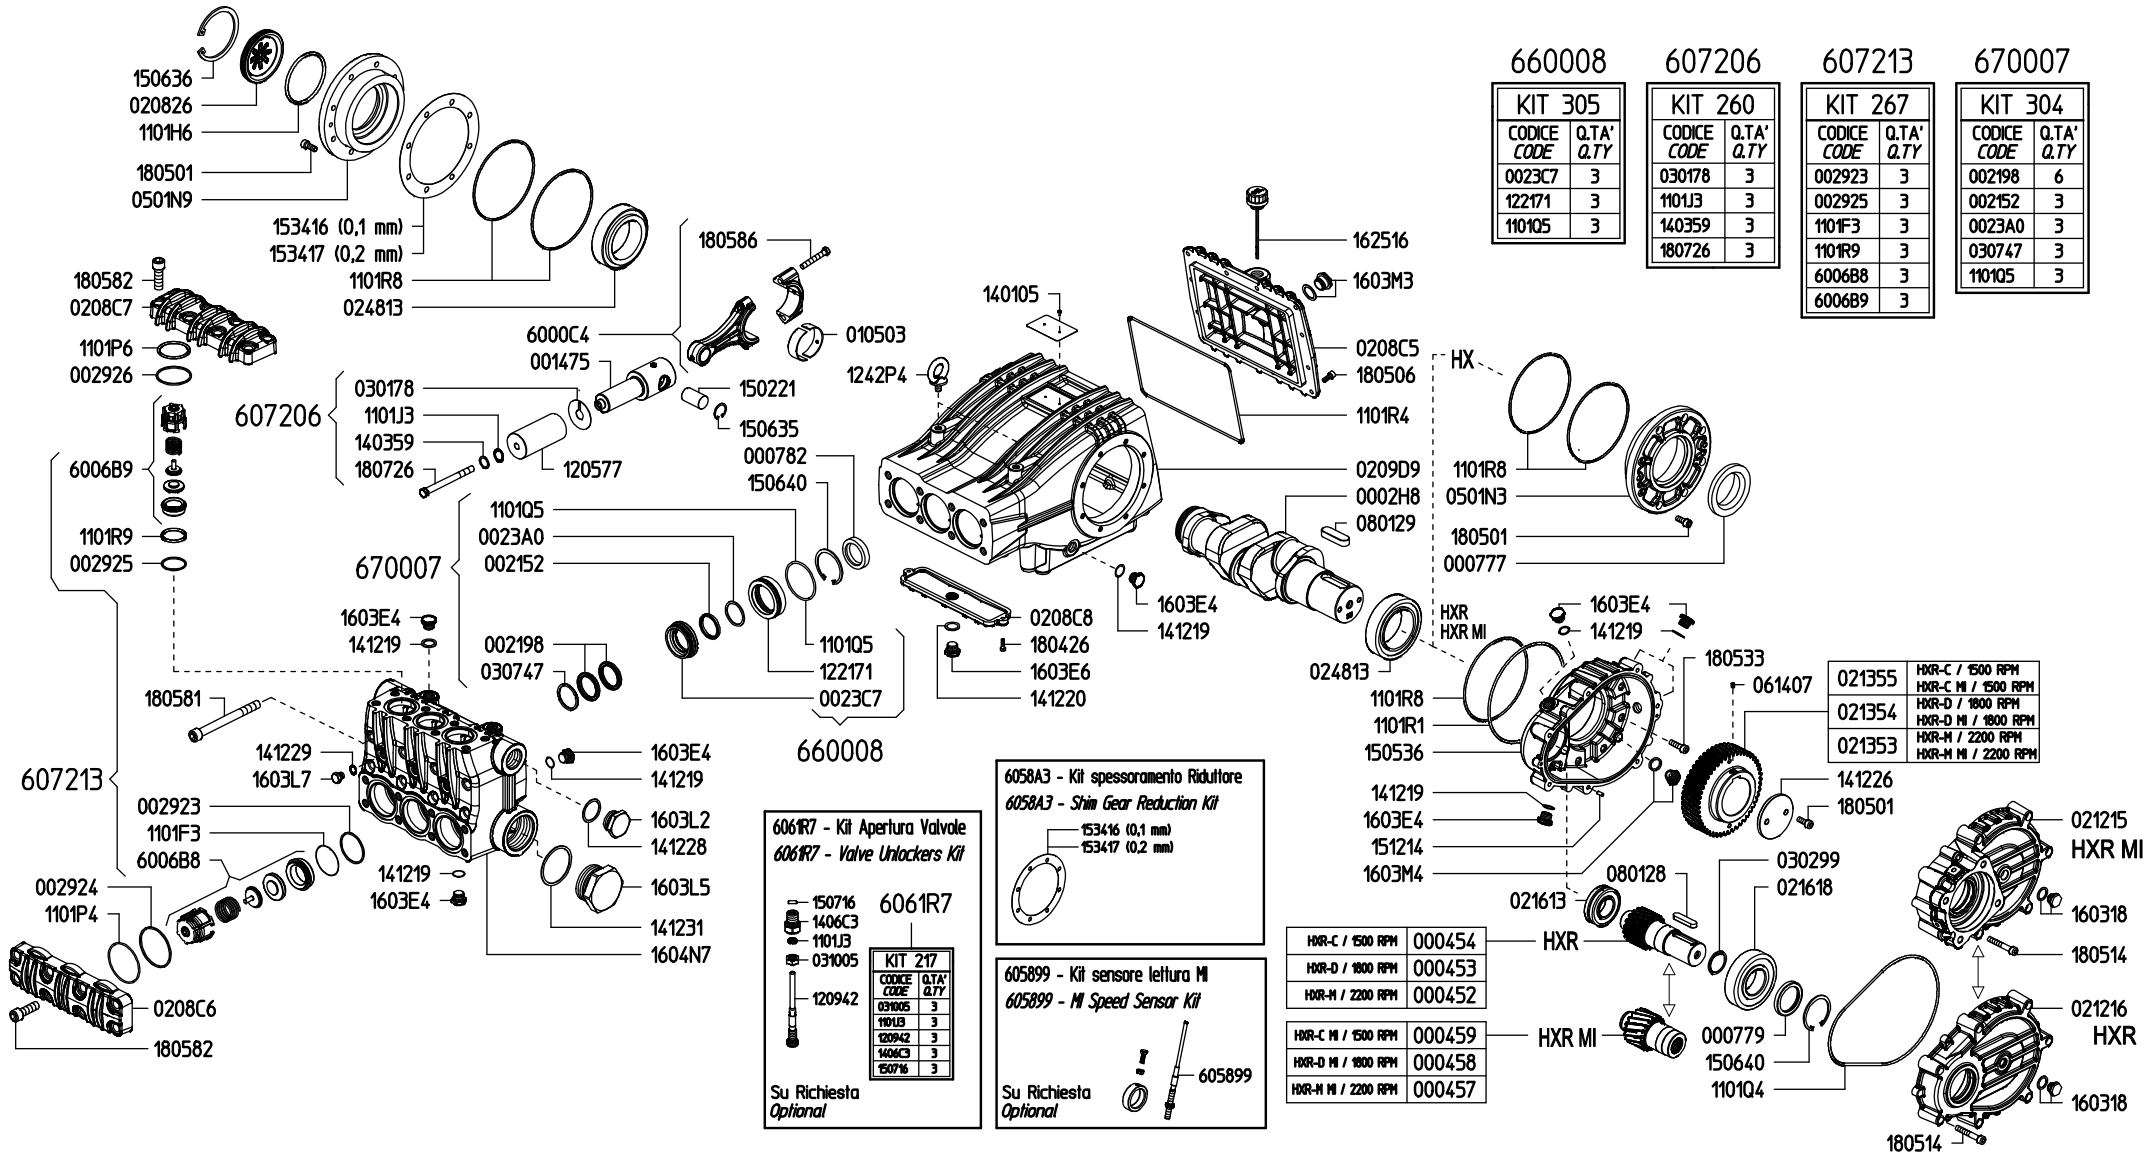

319700

PUMP HXR1-M 200/200 R MI

660008

KIT 305	
CODICE CODE	Q.TA' Q.TY
0023C7	3
122171	3
1101Q5	3

607206

KIT 260	
CODICE CODE	Q.TA' Q.TY
030178	3
1101J3	3
140359	3
180726	3

607213

KIT 267	
CODICE CODE	Q.TA' Q.TY
002923	3
002925	3
1101F3	3
1101R9	3
6006B8	3
6006B9	3

670007

KIT 304	
CODICE CODE	Q.TA' Q.TY
002198	6
002152	3
0023A0	3
030747	3
1101Q5	3

6061R7 - Kit Apertura Valvole
6061R7 - Valve Unlockers Kit

- 150716
- 1406C3
- 1101J3
- 031005
- 120942

KIT 217	
CODICE CODE	Q.TA' Q.TY
031005	3
1101L8	3
120942	3
1406C3	3
150716	3

Su Richiesta
Optional

6058A3 - Kit spessoramento Riduttore
6058A3 - Shim Gear Reduction Kit

- 153416 (0,1 mm)
- 153417 (0,2 mm)

605899 - Kit sensore lettura MI
605899 - MI Speed Sensor Kit

- 605899

Su Richiesta
Optional

HXR-C / 1500 RPM	000454
HXR-D / 1800 RPM	000453
HXR-M / 2200 RPM	000452
HXR-C MI / 1500 RPM	000459
HXR-D MI / 1800 RPM	000458
HXR-M MI / 2200 RPM	000457