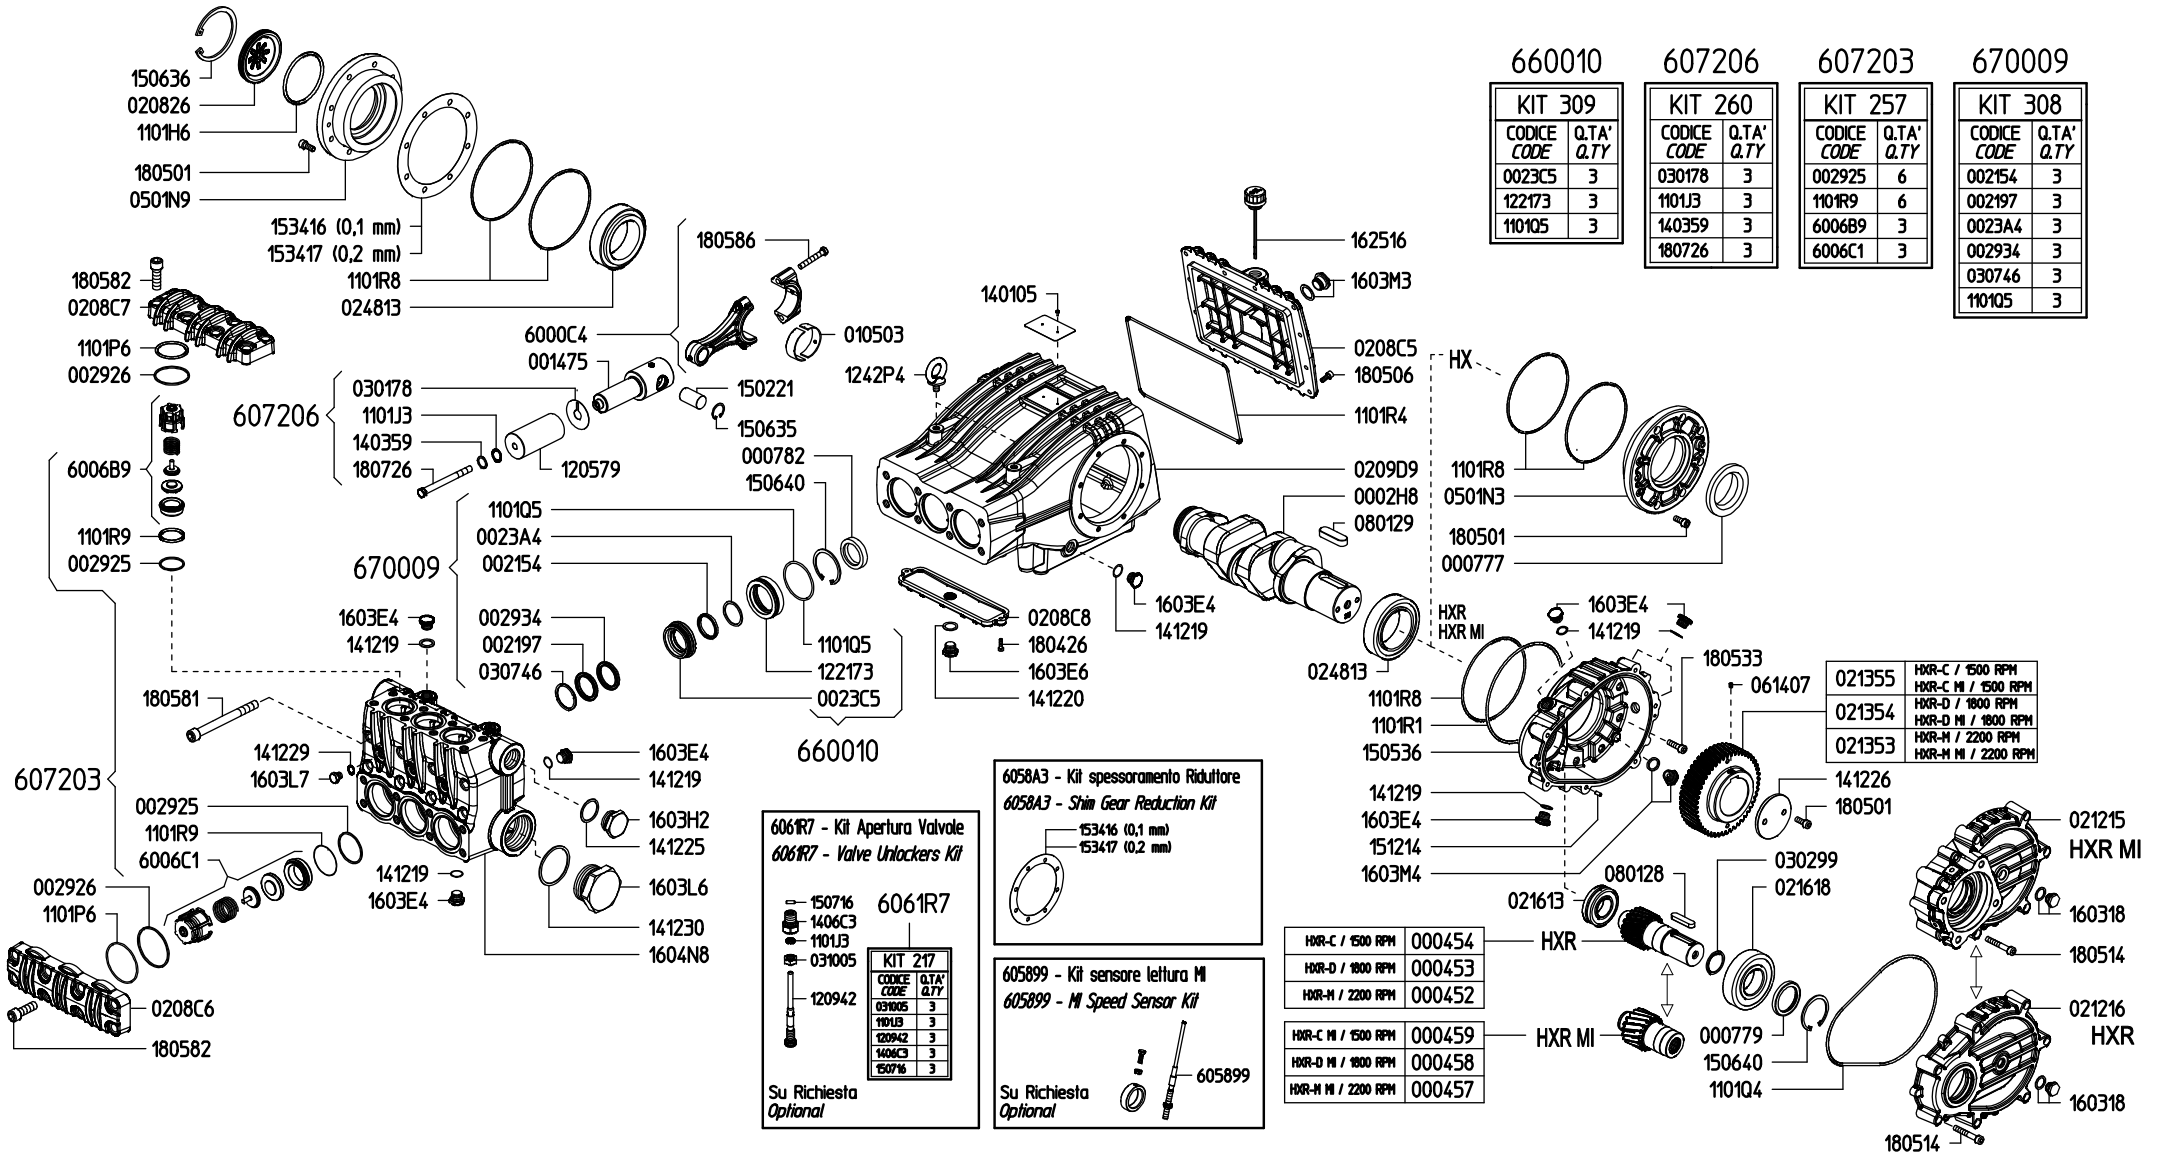

319500

PUMP HXR1-M 135/300 R MI

660010

KIT 309	
CODICE CODE	Q.TA' Q.TY
0023C5	3
122173	3
110105	3

607206

KIT 260	
CODICE CODE	Q.TA' Q.TY
030178	3
1101J3	3
140359	3
180726	3

607203

KIT 257	
CODICE CODE	Q.TA' Q.TY
002925	6
1101R9	6
6006B9	3
6006C1	3

670009

KIT 308	
CODICE CODE	Q.TA' Q.TY
002154	3
002197	3
0023A4	3
002934	3
030746	3
110105	3

6061R7 - Kit Apertura Valvole
6061R7 - Valve Unlockers Kit

- 150716
- 1406C3
- 1101J3
- 031005
- 120942

KIT 217	
CODICE CODE	Q.TA' Q.TY
031005	3
1101L8	3
120942	3
1406C3	3
150716	3

Su Richiesta
Optional

6058A3 - Kit spessoramento Riduttore
6058A3 - Shim Gear Reduction Kit

- 153416 (0,1 mm)
- 153417 (0,2 mm)

605899 - Kit sensore lettura MI
605899 - MI Speed Sensor Kit

- 605899

Su Richiesta
Optional

HXR-C / 1500 RPM	000454
HXR-D / 1800 RPM	000453
HXR-M / 2200 RPM	000452

HXR-C MI / 1500 RPM	000459
HXR-D MI / 1800 RPM	000458
HXR-M MI / 2200 RPM	000457

021355	HXR-C / 1500 RPM
021354	HXR-D / 1800 RPM
021353	HXR-M / 2200 RPM