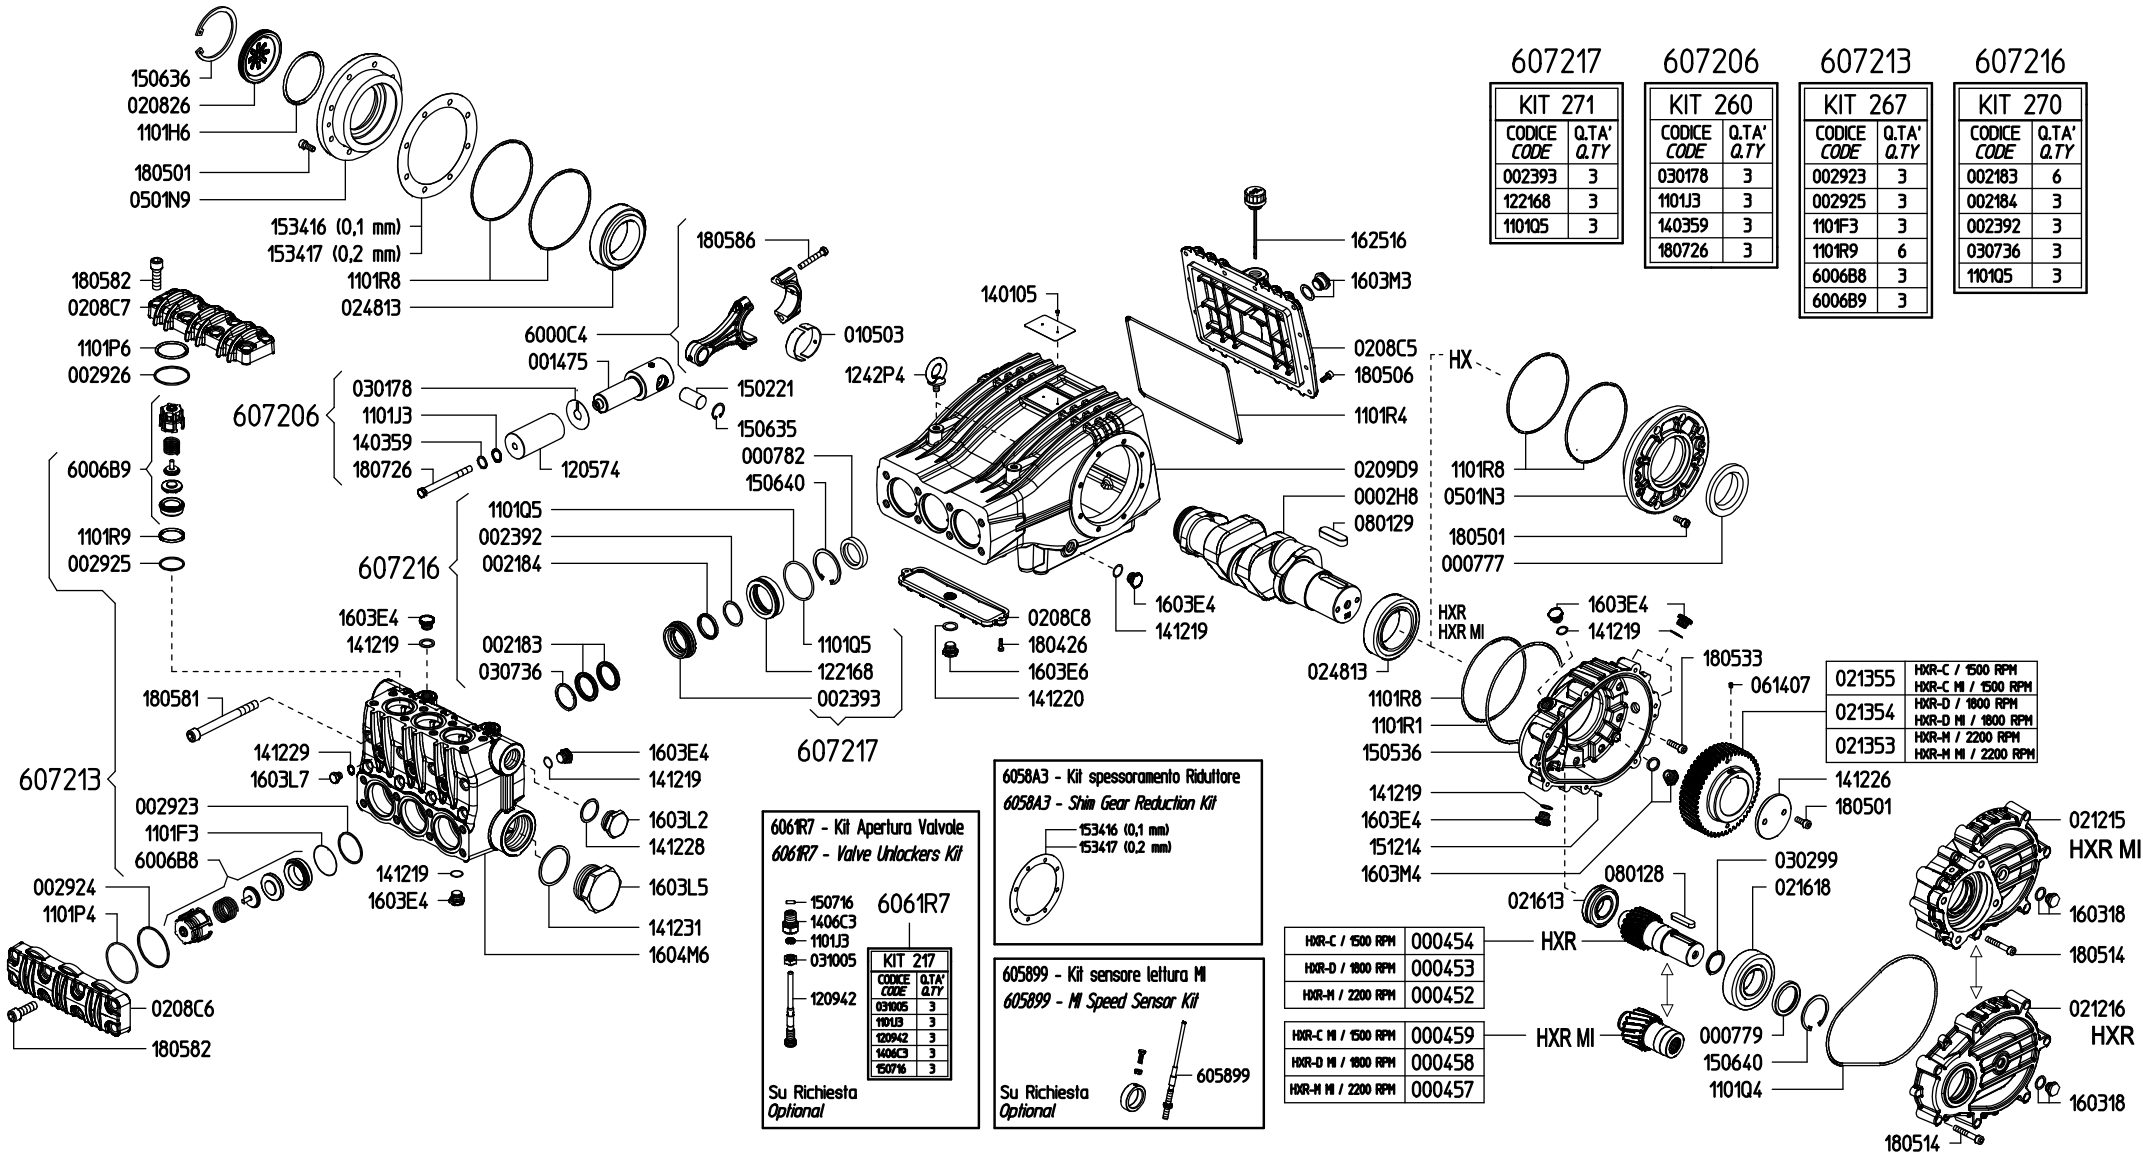

319400

PUMP HXR1-D 400/100 R MI

607217

| KIT 271 | |
|-------------|------------|
| CODICE CODE | Q.TA' Q.TY |
| 002393 | 3 |
| 122168 | 3 |
| 110105 | 3 |

607206

| KIT 260 | |
|-------------|------------|
| CODICE CODE | Q.TA' Q.TY |
| 030178 | 3 |
| 1101J3 | 3 |
| 140359 | 3 |
| 180726 | 3 |

607213

| KIT 267 | |
|-------------|------------|
| CODICE CODE | Q.TA' Q.TY |
| 002923 | 3 |
| 002925 | 3 |
| 1101F3 | 3 |
| 1101R9 | 6 |
| 6006B8 | 3 |
| 6006B9 | 3 |

607216

| KIT 270 | |
|-------------|------------|
| CODICE CODE | Q.TA' Q.TY |
| 002183 | 6 |
| 002184 | 3 |
| 002392 | 3 |
| 030736 | 3 |
| 110105 | 3 |

| | |
|--------|---------------------|
| 021355 | HXR-C / 1500 RPM |
| 021354 | HXR-C MI / 1500 RPM |
| 021353 | HXR-D MI / 1800 RPM |
| | HXR-H MI / 2200 RPM |

6061R7 - Kit Apertura Valvole
6061R7 - Valve Unlockers Kit

| | |
|---------------------|--------|
| HXR-C MI / 1500 RPM | 000459 |
| HXR-D MI / 1800 RPM | 000458 |
| HXR-H MI / 2200 RPM | 000457 |