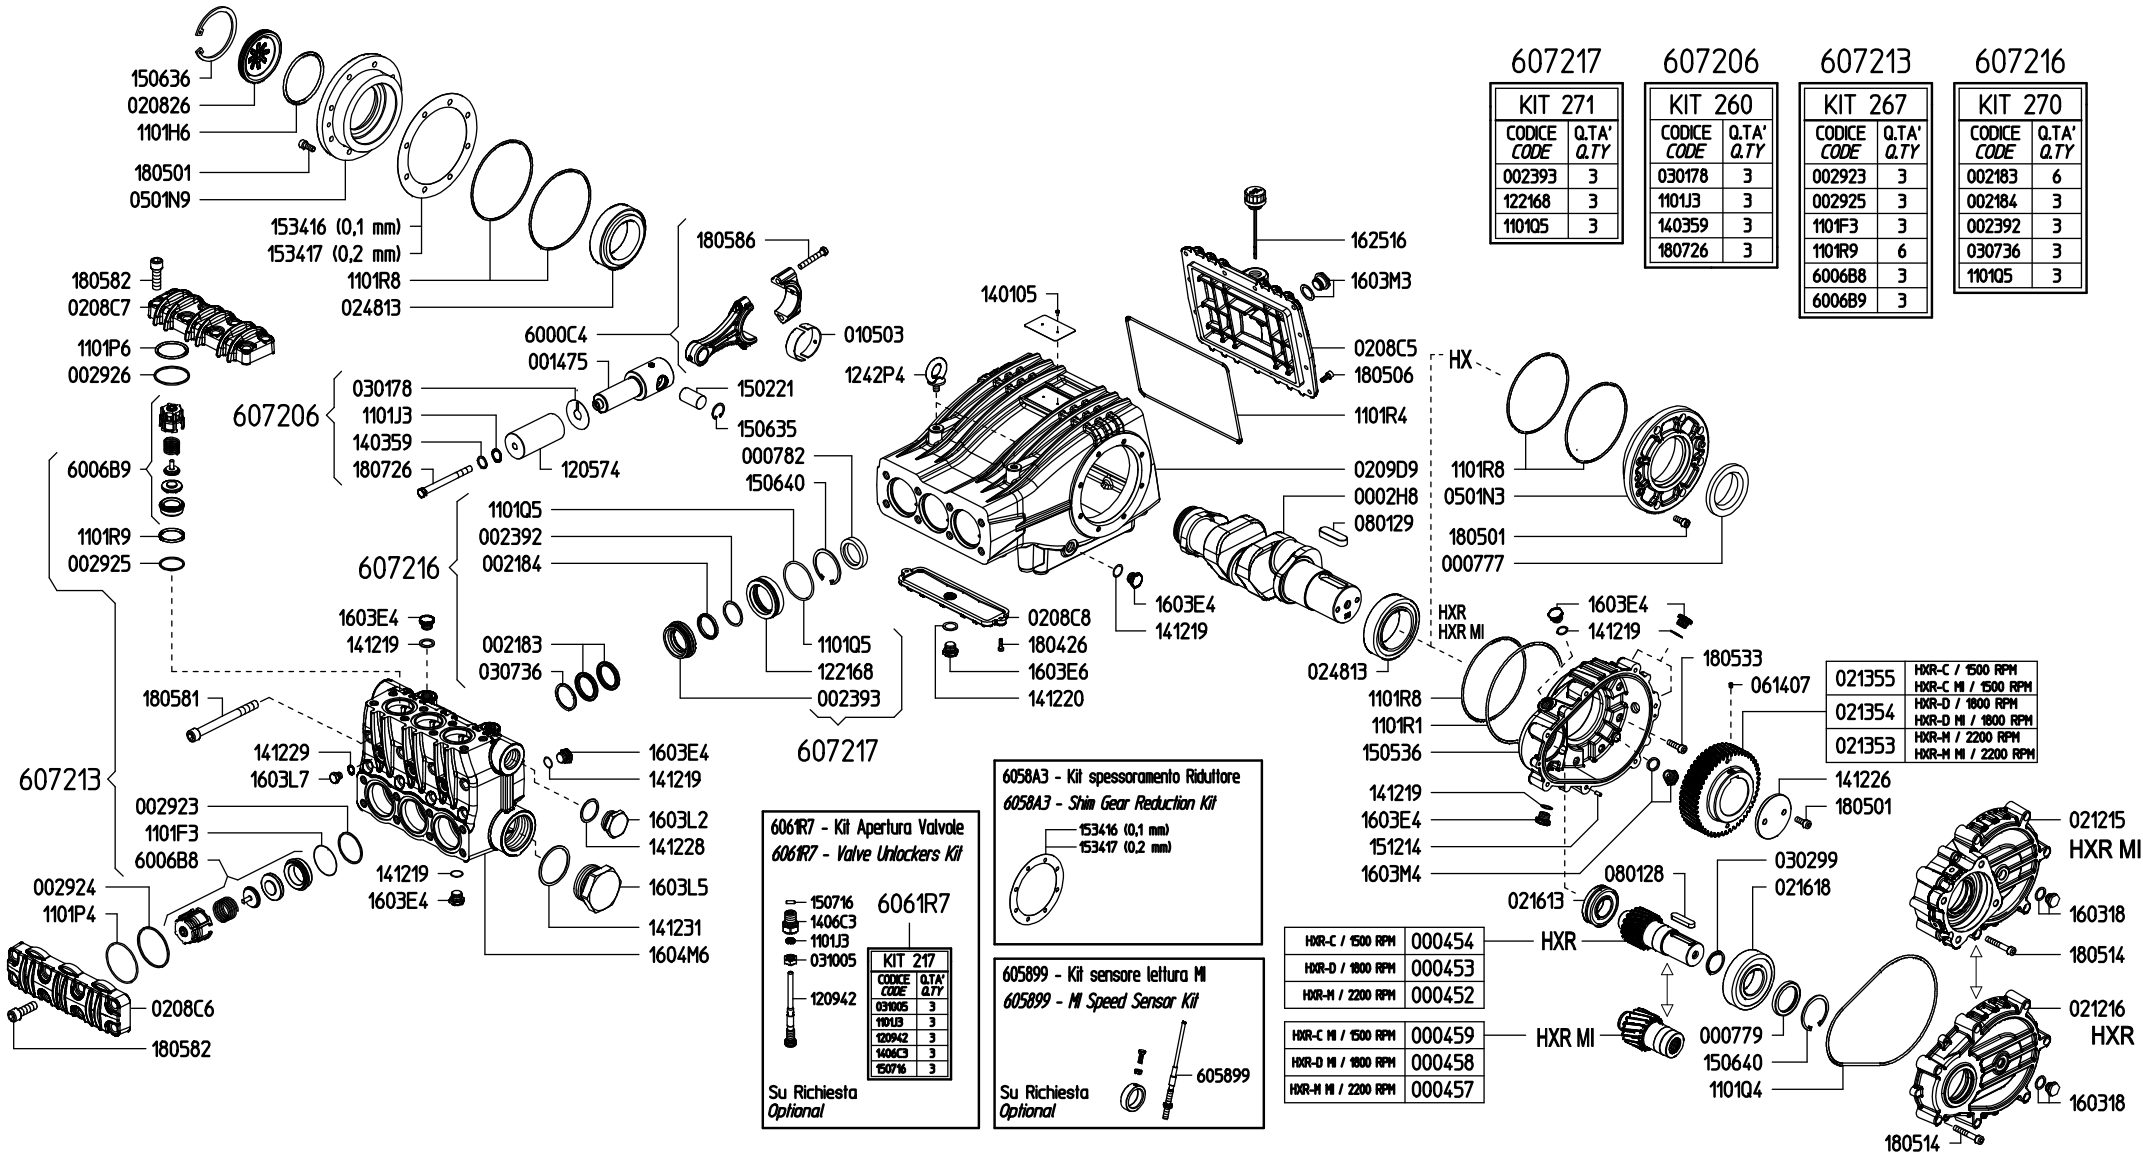

319400

PUMP HXR1-D 400/100 R MI

607217

KIT 271	
CODICE CODE	Q.TA' Q.TY
002393	3
122168	3
110105	3

607206

KIT 260	
CODICE CODE	Q.TA' Q.TY
030178	3
1101J3	3
140359	3
180726	3

607213

KIT 267	
CODICE CODE	Q.TA' Q.TY
002923	3
002925	3
1101F3	3
1101R9	6
6006B8	3
6006B9	3

607216

KIT 270	
CODICE CODE	Q.TA' Q.TY
002183	6
002184	3
002392	3
030736	3
110105	3

6061R7 - Kit Apertura Valvole
6061R7 - Valve Unlockers Kit

150716
1406C3
1101J3
031005
120942

KIT 217	
CODICE CODE	Q.TA' Q.TY
031005	3
1101L8	3
120942	3
1406C3	3
150716	3

Su Richiesta
Optional

6058A3 - Kit spessoramento Riduttore
6058A3 - Shim Gear Reduction Kit

153416 (0,1 mm)
153417 (0,2 mm)

605899 - Kit sensore lettura MI
605899 - MI Speed Sensor Kit

605899

Su Richiesta
Optional

HXR-C / 1500 RPM	000454
HXR-D / 1800 RPM	000453
HXR-M / 2200 RPM	000452
HXR-C MI / 1500 RPM	000459
HXR-D MI / 1800 RPM	000458
HXR-M MI / 2200 RPM	000457

021355	HXR-C / 1500 RPM
021354	HXR-C MI / 1500 RPM
021353	HXR-D MI / 1800 RPM
	HXR-M MI / 2200 RPM