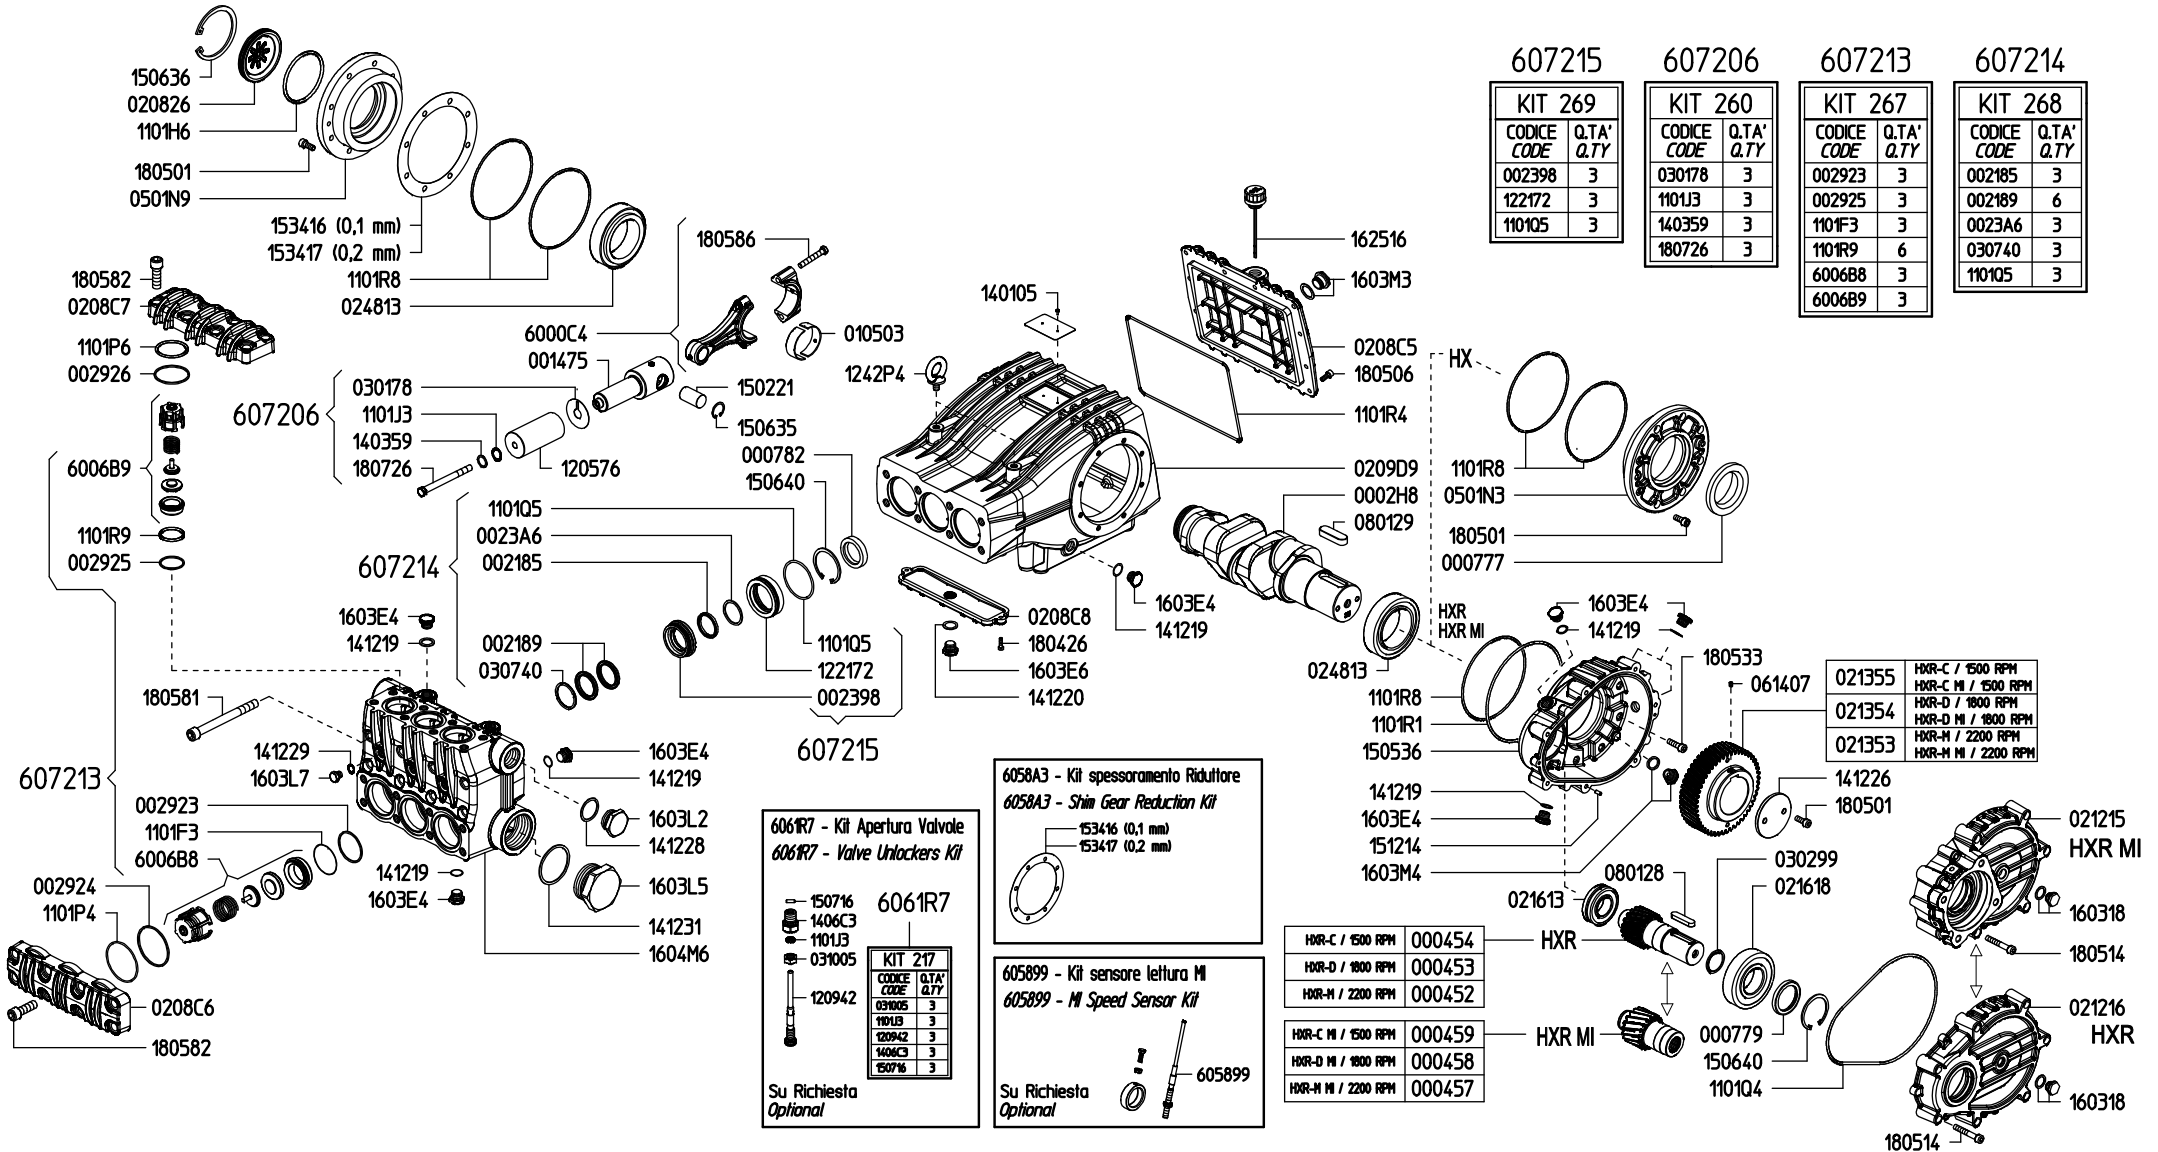

319300

PUMP HXR1-D 330/130 R MI

607215

KIT 269	
CODICE CODE	Q.TA' Q.TY
002398	3
122172	3
110105	3

607206

KIT 260	
CODICE CODE	Q.TA' Q.TY
030178	3
1101J3	3
140359	3
180726	3

607213

KIT 267	
CODICE CODE	Q.TA' Q.TY
002923	3
002925	3
1101F3	3
1101R9	6
6006B8	3
6006B9	3

607214

KIT 268	
CODICE CODE	Q.TA' Q.TY
002185	3
002189	6
0023A6	3
030740	3
110105	3

6061R7 - Kit Apertura Valvole
6061R7 - Valve Unlockers Kit

- 150716
- 1406C3
- 1101J3
- 031005
- 120942

KIT 217	
CODICE CODE	Q.TA' Q.TY
031005	3
1101J3	3
120942	3
1406C3	3
150716	3

Su Richiesta
Optional

6058A3 - Kit spessoramento Riduttore
6058A3 - Shim Gear Reduction Kit

- 153416 (0,1 mm)
- 153417 (0,2 mm)

605899 - Kit sensore lettura MI
605899 - MI Speed Sensor Kit

- 605899

Su Richiesta
Optional

HXR-C / 1500 RPM	000454
HXR-D / 1800 RPM	000453
HXR-M / 2200 RPM	000452

HXR-C MI / 1500 RPM	000459
HXR-D MI / 1800 RPM	000458
HXR-M MI / 2200 RPM	000457