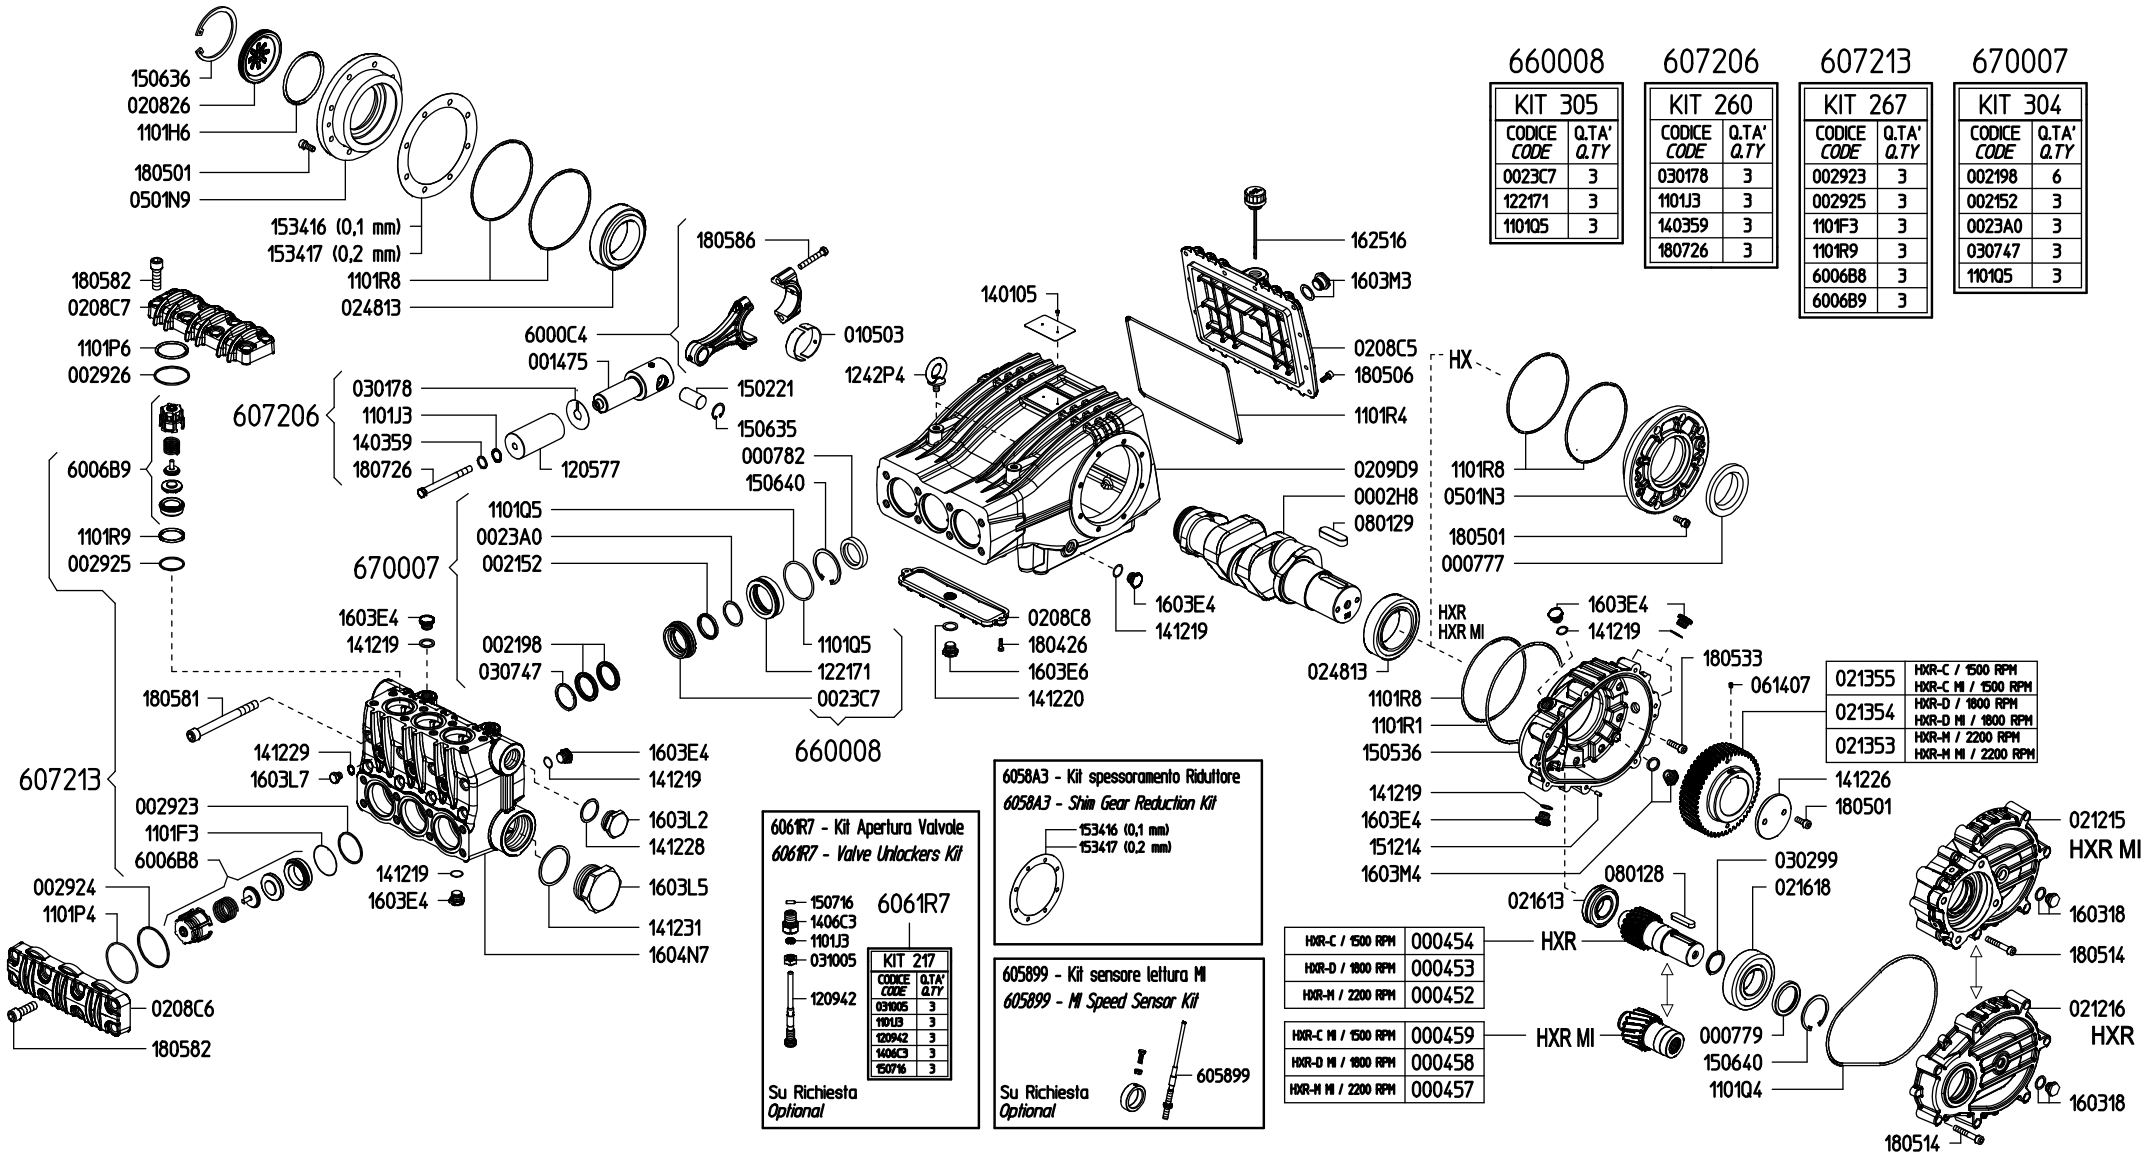

319200

PUMP HXR1-D 200/200 R MI

660008

KIT 305	
CODICE CODE	Q.TA' Q.TY
0023C7	3
122171	3
110105	3

607206

KIT 260	
CODICE CODE	Q.TA' Q.TY
030178	3
1101J3	3
140359	3
180726	3

607213

KIT 267	
CODICE CODE	Q.TA' Q.TY
002923	3
002925	3
1101F3	3
1101R9	3
6006B8	3
6006B9	3

670007

KIT 304	
CODICE CODE	Q.TA' Q.TY
002198	6
002152	3
0023A0	3
030747	3
110105	3

6061R7 - Kit Apertura Valvole
6061R7 - Valve Unlockers Kit

- 150716
- 1406C3
- 1101J3
- 031005
- 120942

KIT 217	
CODICE CODE	Q.TA' Q.TY
031005	3
1101L8	3
120942	3
1406C3	3
150716	3

Su Richiesta
Optional

6058A3 - Kit spessoramento Riduttore
6058A3 - Shim Gear Reduction Kit

- 153416 (0,1 mm)
- 153417 (0,2 mm)

605899 - Kit sensore lettura MI
605899 - MI Speed Sensor Kit

- 605899

Su Richiesta
Optional

HXR-C / 1500 RPM	000454
HXR-D / 1800 RPM	000453
HXR-M / 2200 RPM	000452
HXR-C MI / 1500 RPM	000459
HXR-D MI / 1800 RPM	000458
HXR-M MI / 2200 RPM	000457

021355	HXR-C / 1500 RPM
021354	HXR-D / 1800 RPM
021353	HXR-M / 2200 RPM