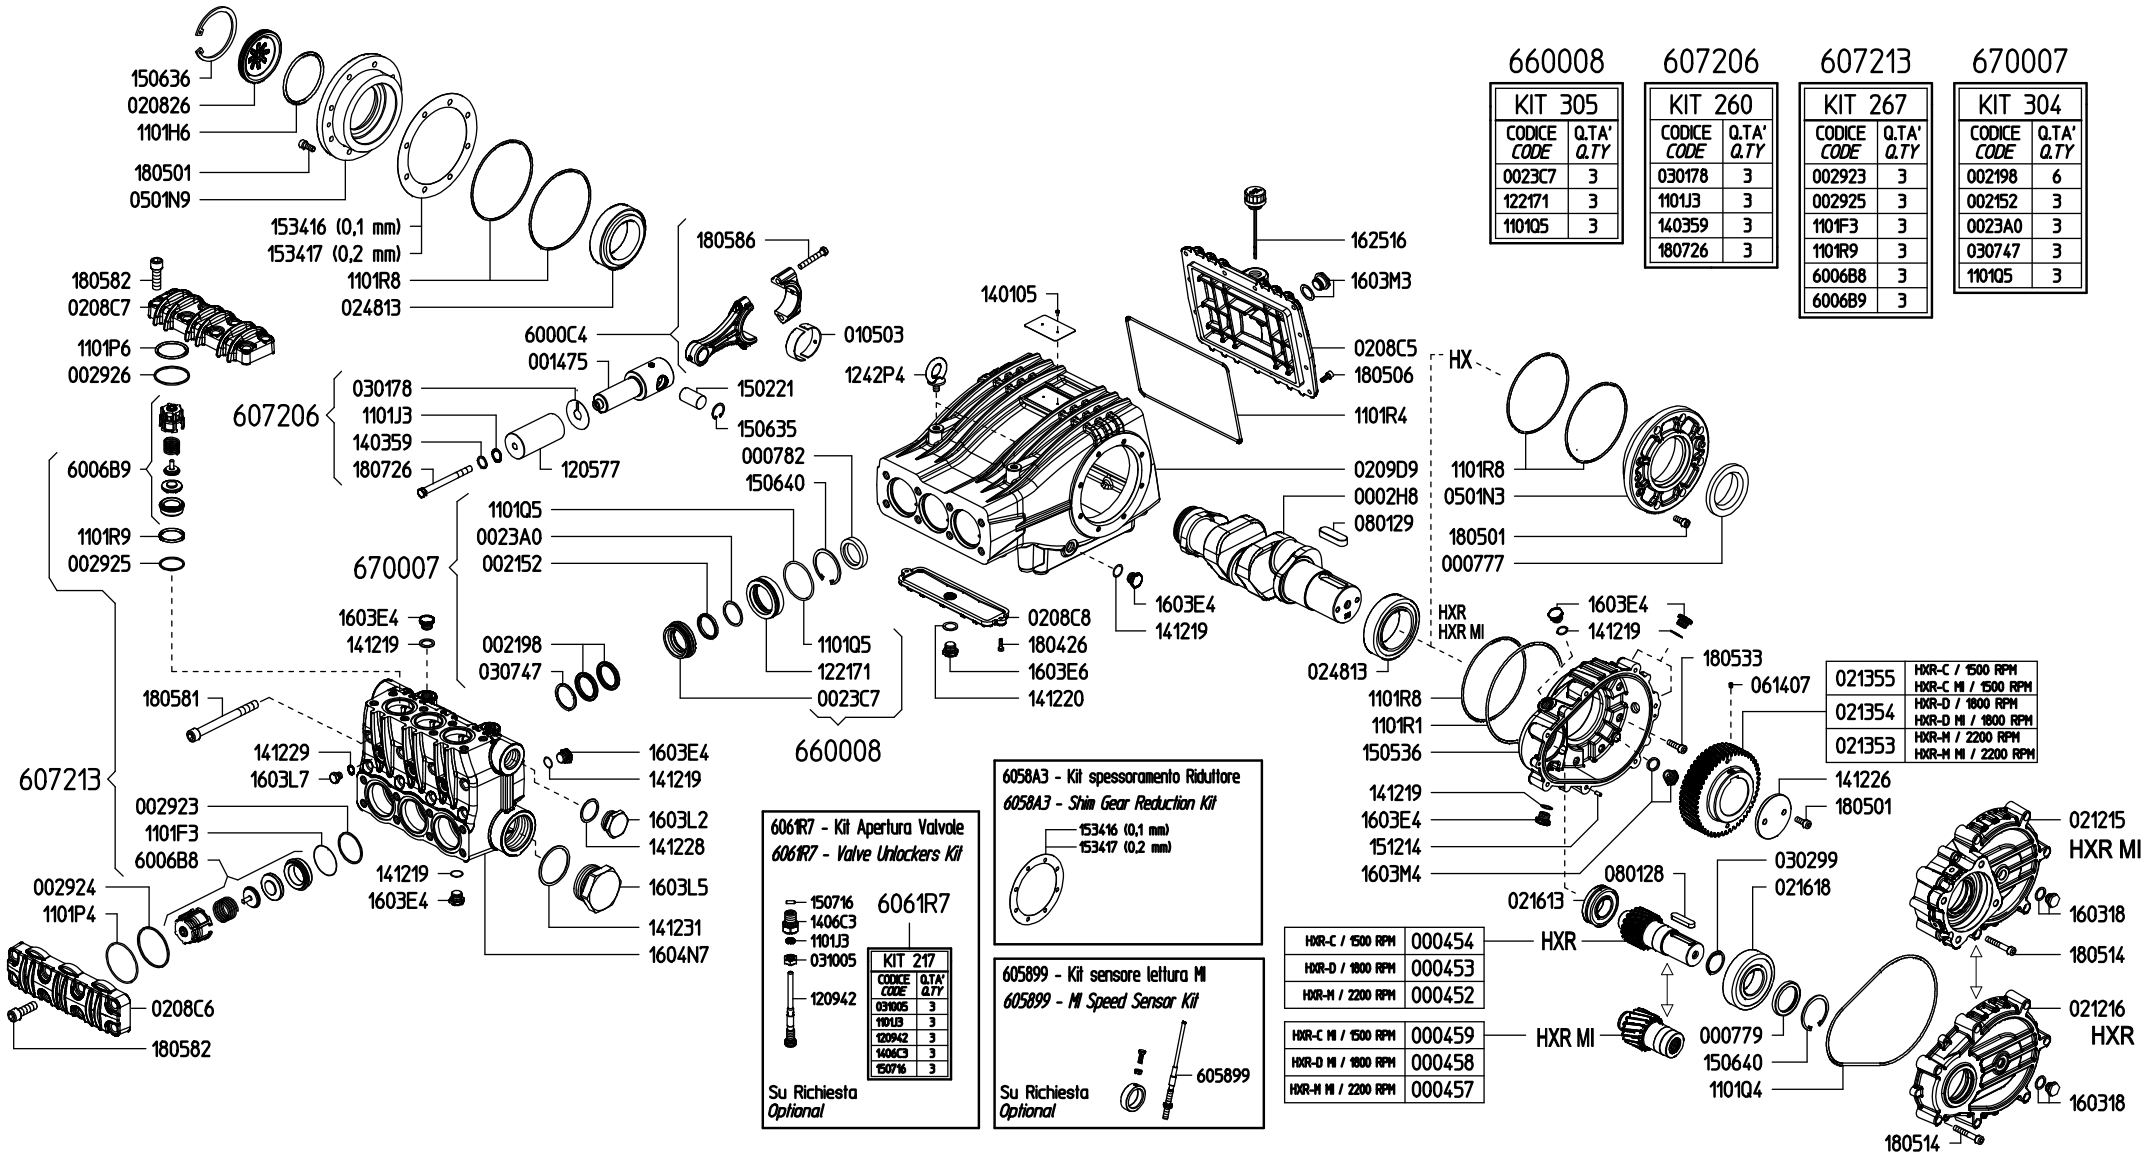

319200

PUMP HXR1-D 200/200 R MI

660008

KIT 305	
CODICE CODE	Q.TA' Q.TY
0023C7	3
122171	3
1101Q5	3

607206

KIT 260	
CODICE CODE	Q.TA' Q.TY
030178	3
1101J3	3
140359	3
180726	3

607213

KIT 267	
CODICE CODE	Q.TA' Q.TY
002923	3
002925	3
1101F3	3
1101R9	3
6006B8	3
6006B9	3

670007

KIT 304	
CODICE CODE	Q.TA' Q.TY
002198	6
002152	3
0023A0	3
030747	3
1101Q5	3

6061R7 - Kit Apertura Valvole
6061R7 - Valve Unlockers Kit

150716
1406C3
1101J3
031005
120942

KIT 217	
CODICE CODE	Q.TA' Q.TY
031005	3
1101L8	3
120942	3
1406C3	3
150716	3

Su Richiesta
Optional

6058A3 - Kit spessoramento Riduttore
6058A3 - Shim Gear Reduction Kit

153416 (0,1 mm)
153417 (0,2 mm)

605899 - Kit sensore lettura MI
605899 - MI Speed Sensor Kit

605899

Su Richiesta
Optional

HXR-C / 1500 RPM	000454
HXR-D / 1800 RPM	000453
HXR-M / 2200 RPM	000452
HXR-C MI / 1500 RPM	000459
HXR-D MI / 1800 RPM	000458
HXR-M MI / 2200 RPM	000457