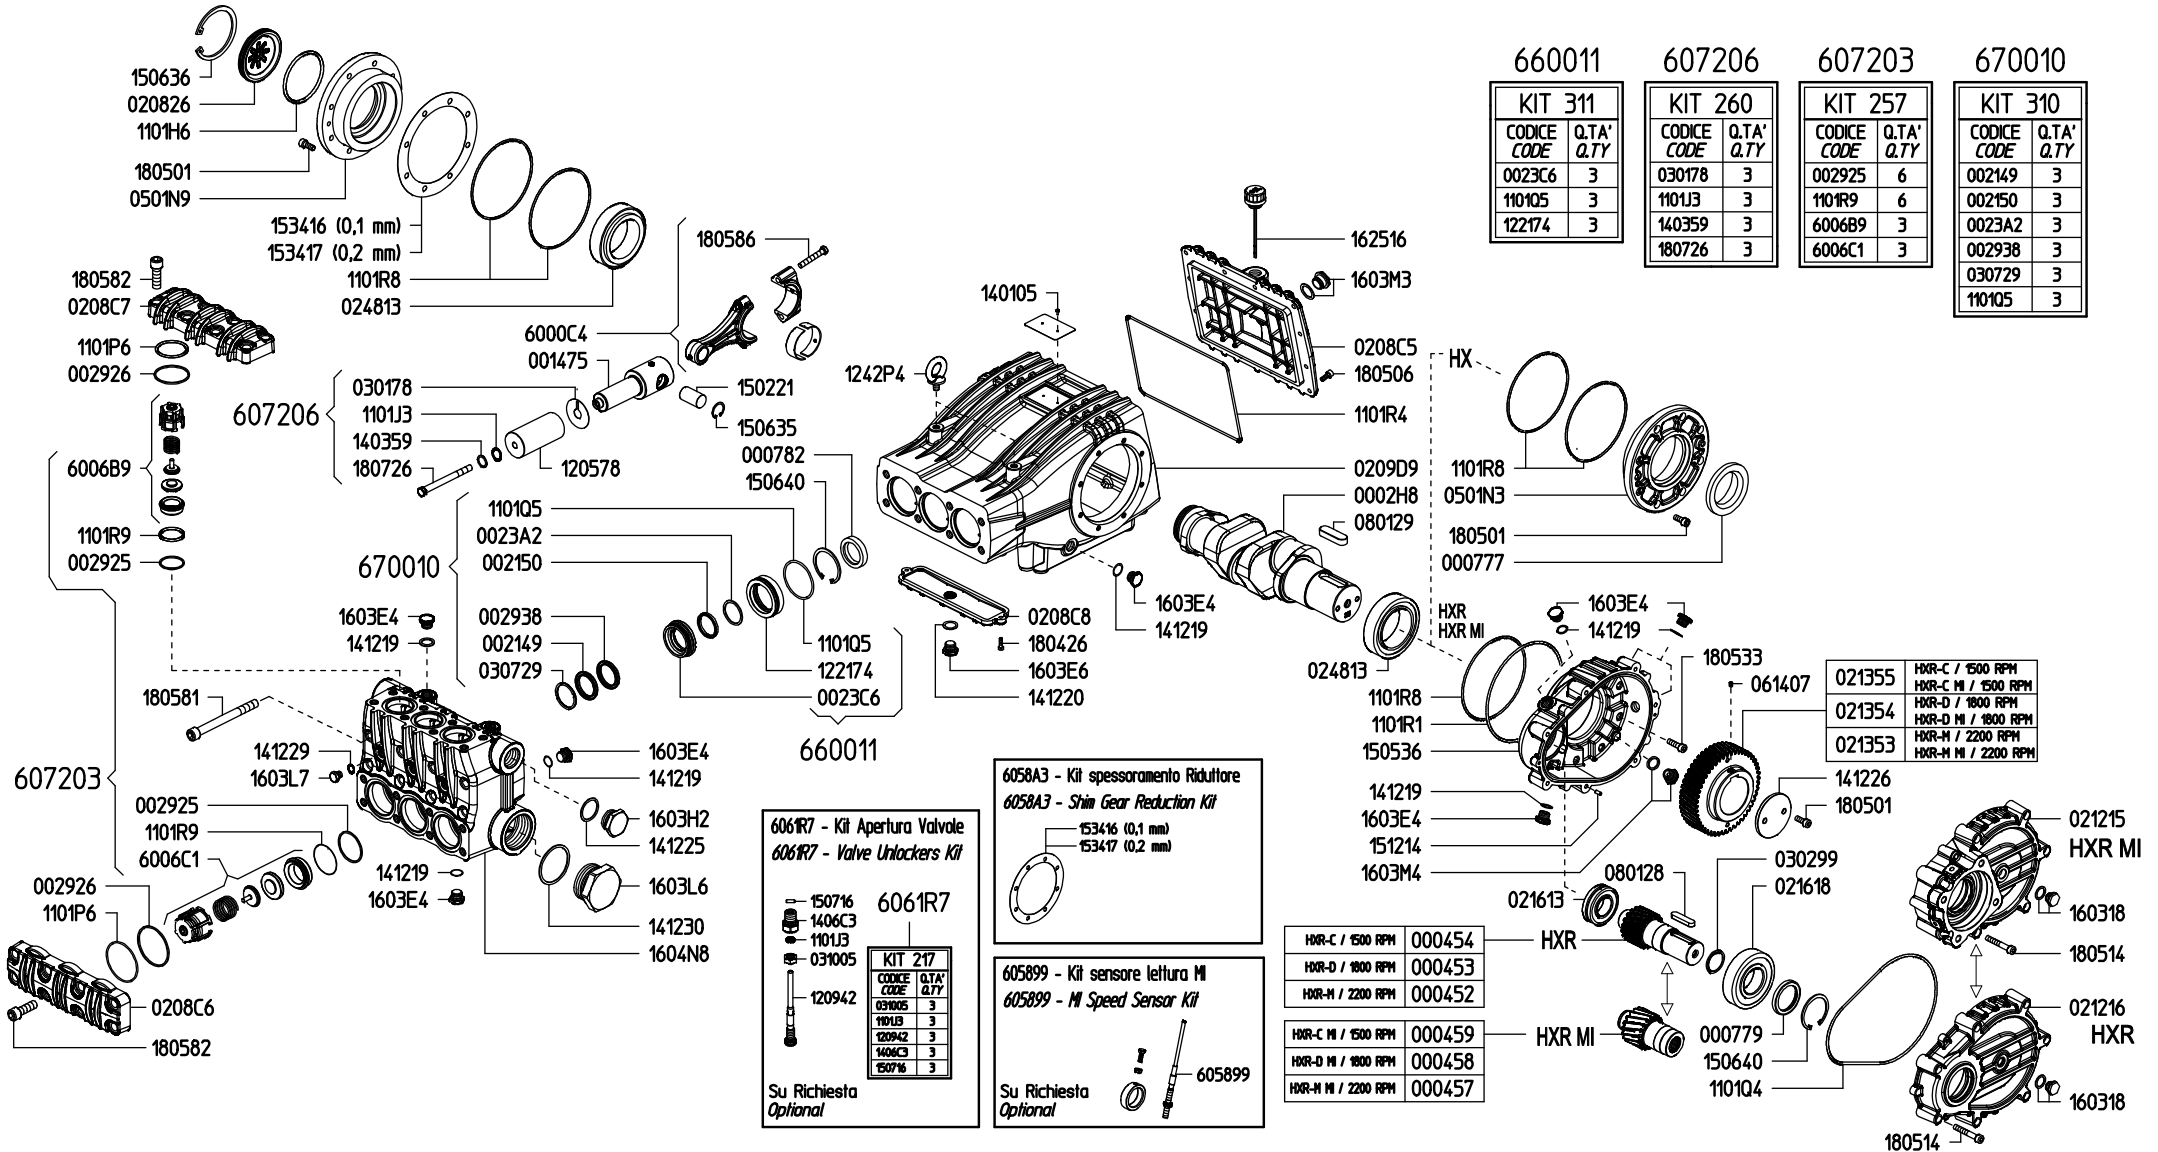

319100

PUMP HXR1-D 160/240 R MI

KIT 311		KIT 260		KIT 257		KIT 310	
CODICE CODE	Q.TA' Q.TY	CODICE CODE	Q.TA' Q.TY	CODICE CODE	Q.TA' Q.TY	CODICE CODE	Q.TA' Q.TY
0023C6	3	030178	3	002925	6	002149	3
1101Q5	3	1101J3	3	1101R9	6	002150	3
122174	3	140359	3	6006B9	3	0023A2	3
		180726	3	6006C1	3	002938	3
						030729	3
						1101Q5	3

6061R7 - Kit Apertura Valvole
6061R7 - Valve Unlockers Kit

- 150716
- 1406C3
- 1101J3
- 031005
- 120942

KIT 217	
CODICE CODE	Q.TA' Q.TY
031005	3
1101L8	3
120942	3
1406C3	3
150716	3

Su Richiesta
Optional

6058A3 - Kit spessoramento Riduttore
6058A3 - Shim Gear Reduction Kit

- 153416 (0,1 mm)
- 153417 (0,2 mm)

605899 - Kit sensore lettura MI
605899 - MI Speed Sensor Kit

- 605899

Su Richiesta
Optional

HXR-C / 1500 RPM	000454
HXR-D / 1800 RPM	000453
HXR-M / 2200 RPM	000452

HXR-C MI / 1500 RPM	000459
HXR-D MI / 1800 RPM	000458
HXR-M MI / 2200 RPM	000457

021355	HXR-C / 1500 RPM
021354	HXR-D / 1800 RPM
021353	HXR-M / 2200 RPM