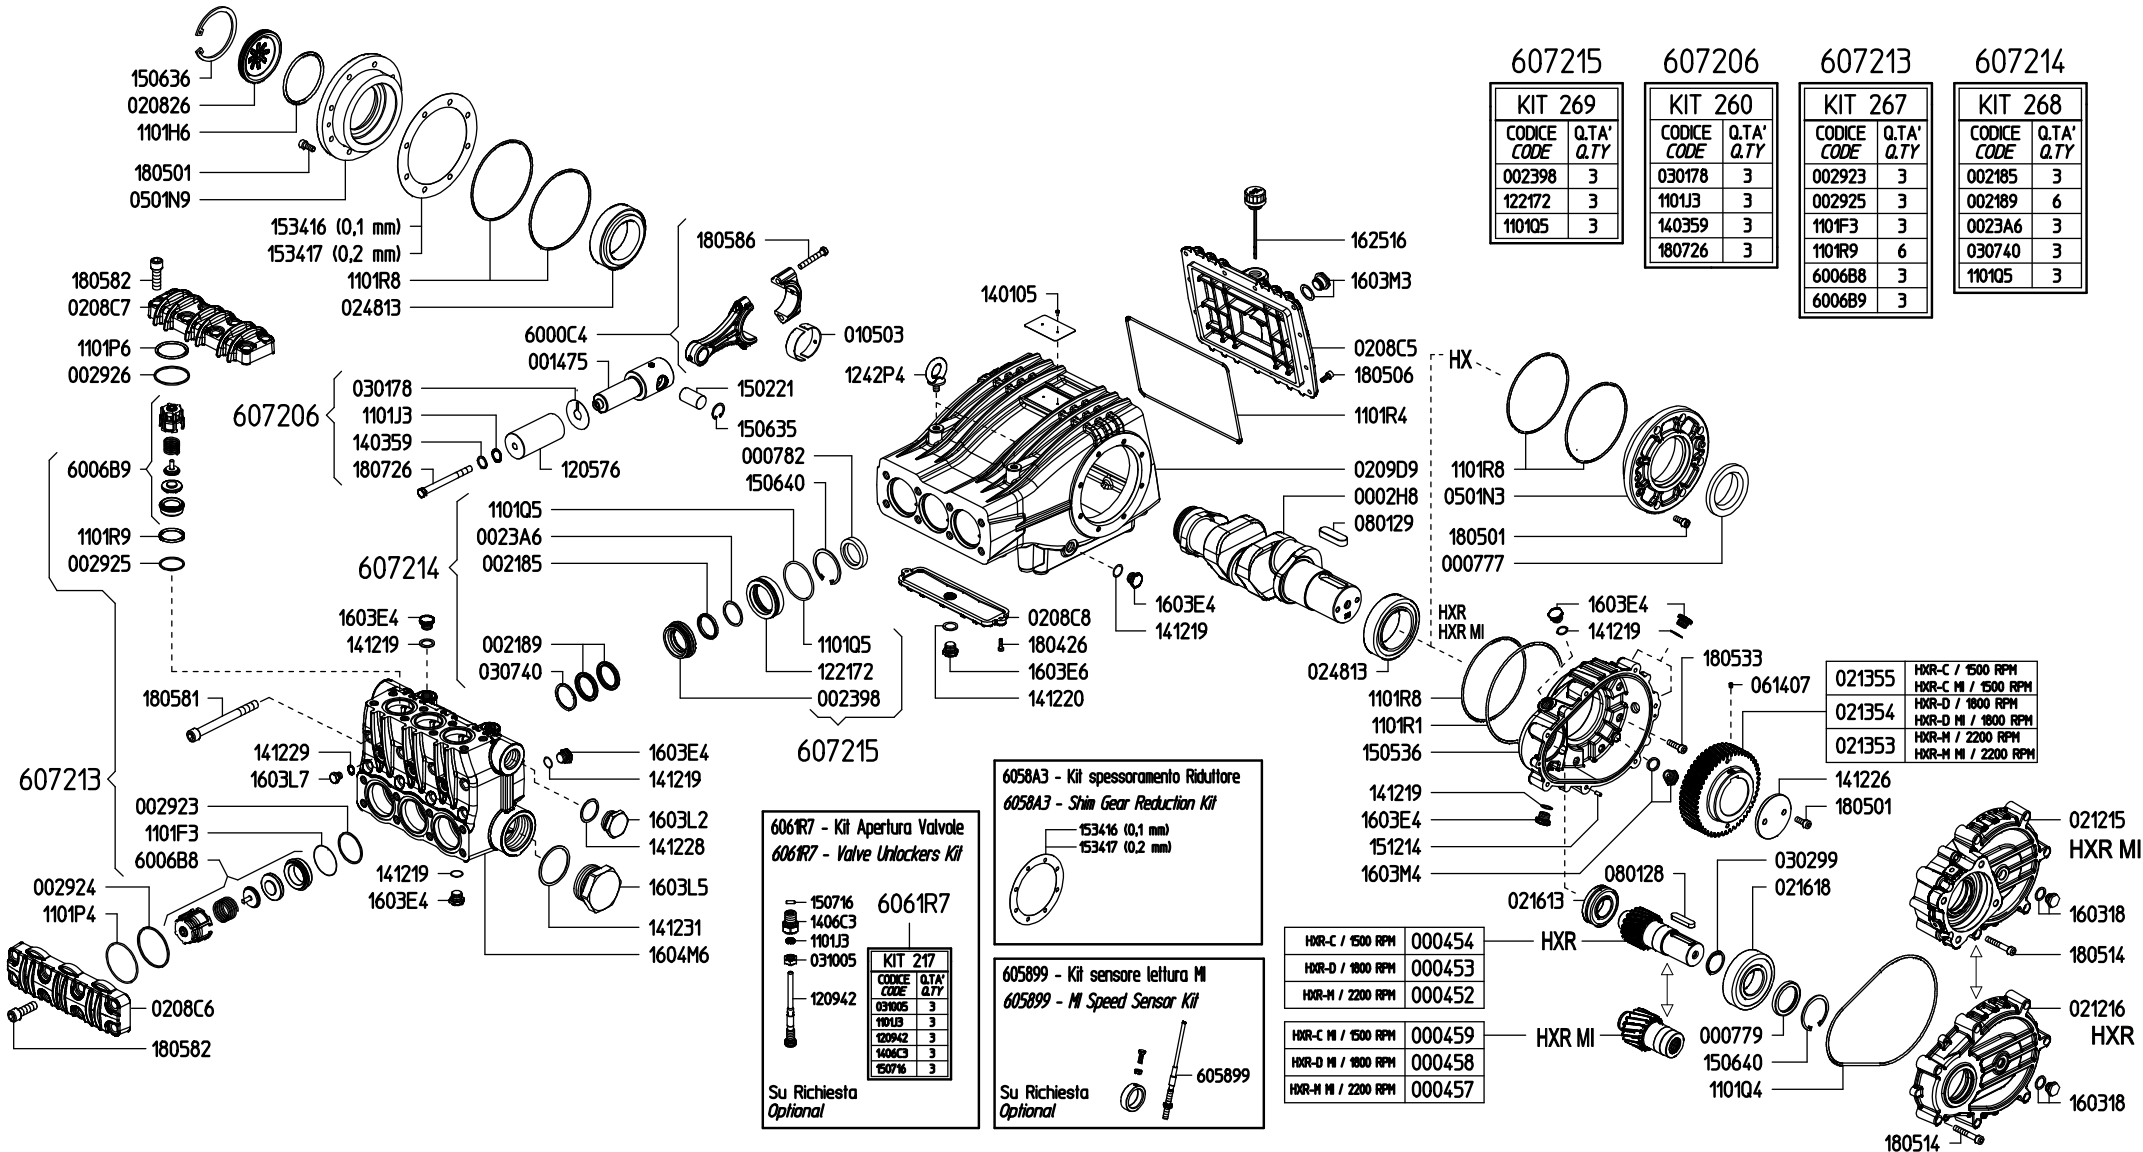

318800

PUMP HXR1-C 330/130 R MI

607215

KIT 269	
CODICE CODE	Q.TA' Q.TY
002398	3
122172	3
110105	3

607206

KIT 260	
CODICE CODE	Q.TA' Q.TY
030178	3
1101J3	3
140359	3
180726	3

607213

KIT 267	
CODICE CODE	Q.TA' Q.TY
002923	3
002925	3
1101F3	3
1101R9	6
6006B8	3
6006B9	3

607214

KIT 268	
CODICE CODE	Q.TA' Q.TY
002185	3
002189	6
0023A6	3
030740	3
110105	3

6061R7 - Kit Apertura Valvole
6061R7 - Valve Unlockers Kit

- 150716
- 1406C3
- 1101J3
- 031005
- 120942

KIT 217	
CODICE CODE	Q.TA' Q.TY
031005	3
1101L8	3
120942	3
1406C3	3
150716	3

Su Richiesta
Optional

6058A3 - Kit spessoramento Riduttore
6058A3 - Shim Gear Reduction Kit

- 153416 (0,1 mm)
- 153417 (0,2 mm)

605899 - Kit sensore lettura MI
605899 - MI Speed Sensor Kit

- 605899

Su Richiesta
Optional

HXR-C / 1500 RPM	000454
HXR-D / 1800 RPM	000453
HXR-M / 2200 RPM	000452

HXR-C MI / 1500 RPM	000459
HXR-D MI / 1800 RPM	000458
HXR-M MI / 2200 RPM	000457

021355	HXR-C / 1500 RPM
021354	HXR-D / 1800 RPM
021353	HXR-M / 2200 RPM