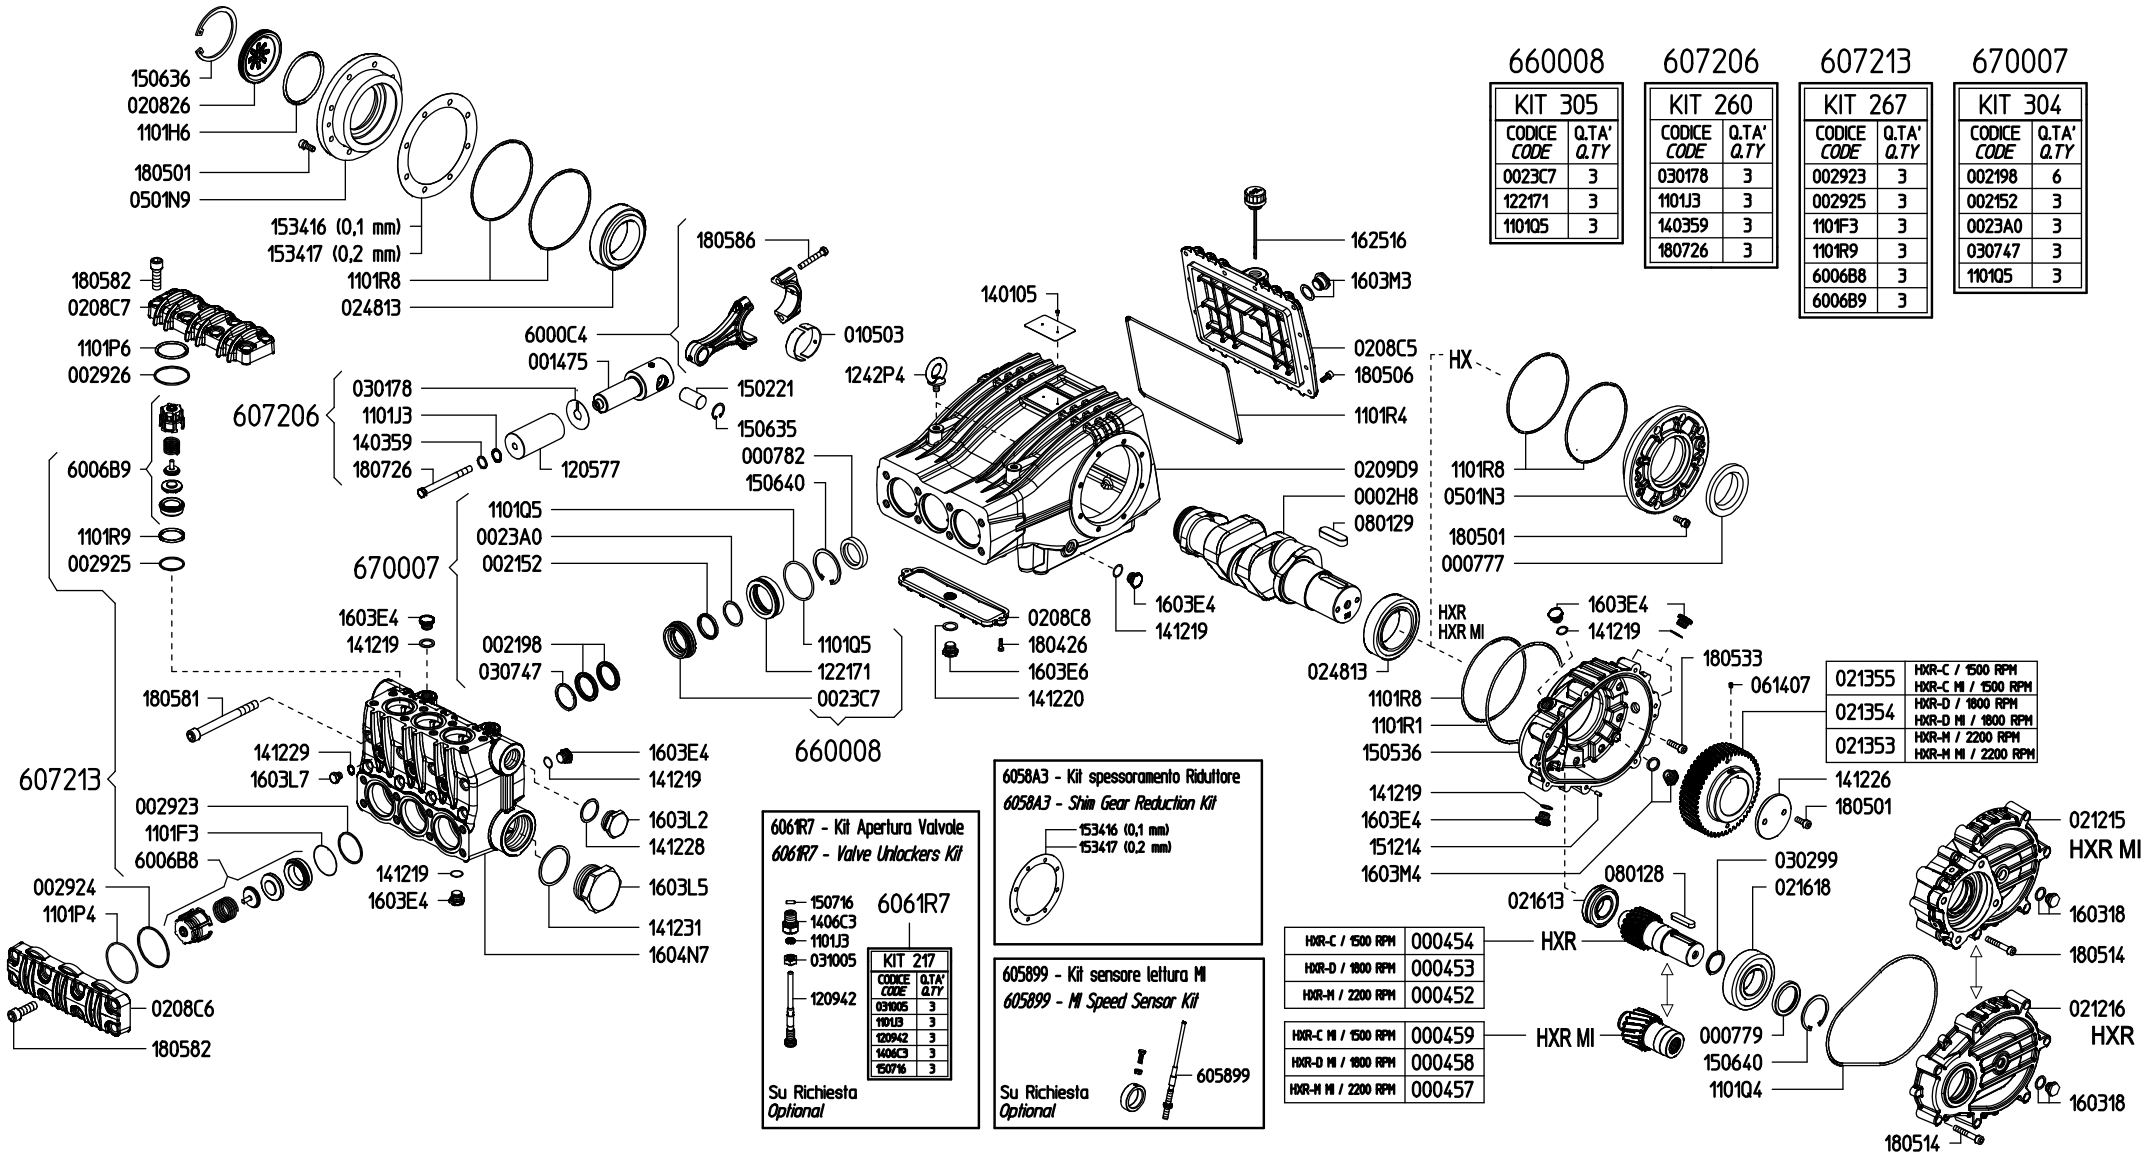

318700

PUMP HXR1-C 200/200 R MI

660008

KIT 305	
CODICE CODE	Q.TA' Q.TY
0023C7	3
122171	3
110105	3

607206

KIT 260	
CODICE CODE	Q.TA' Q.TY
030178	3
1101J3	3
140359	3
180726	3

607213

KIT 267	
CODICE CODE	Q.TA' Q.TY
002923	3
002925	3
1101F3	3
1101R9	3
6006B8	3
6006B9	3

670007

KIT 304	
CODICE CODE	Q.TA' Q.TY
002198	6
002152	3
0023A0	3
030747	3
110105	3

HXR-C / 1500 RPM	000454
HXR-D / 1800 RPM	000453
HXR-M / 2200 RPM	000452
HXR-C MI / 1500 RPM	000459
HXR-D MI / 1800 RPM	000458
HXR-M MI / 2200 RPM	000457

6061R7 - Kit Apertura Valvole
6061R7 - Valve Unlockers Kit

150716
1406C3
1101J3
031005
120942

KIT 217	
CODICE CODE	Q.TA' Q.TY
031005	3
1101L8	3
120942	3
1406C3	3
150716	3

Su Richiesta
Optional

6058A3 - Kit spessoramento Riduttore
6058A3 - Shim Gear Reduction Kit

153416 (0,1 mm)
153417 (0,2 mm)

605899 - Kit sensore lettura MI
605899 - MI Speed Sensor Kit

605899

Su Richiesta
Optional

021355	HXR-C / 1500 RPM
021354	HXR-D / 1800 RPM
021353	HXR-M / 2200 RPM