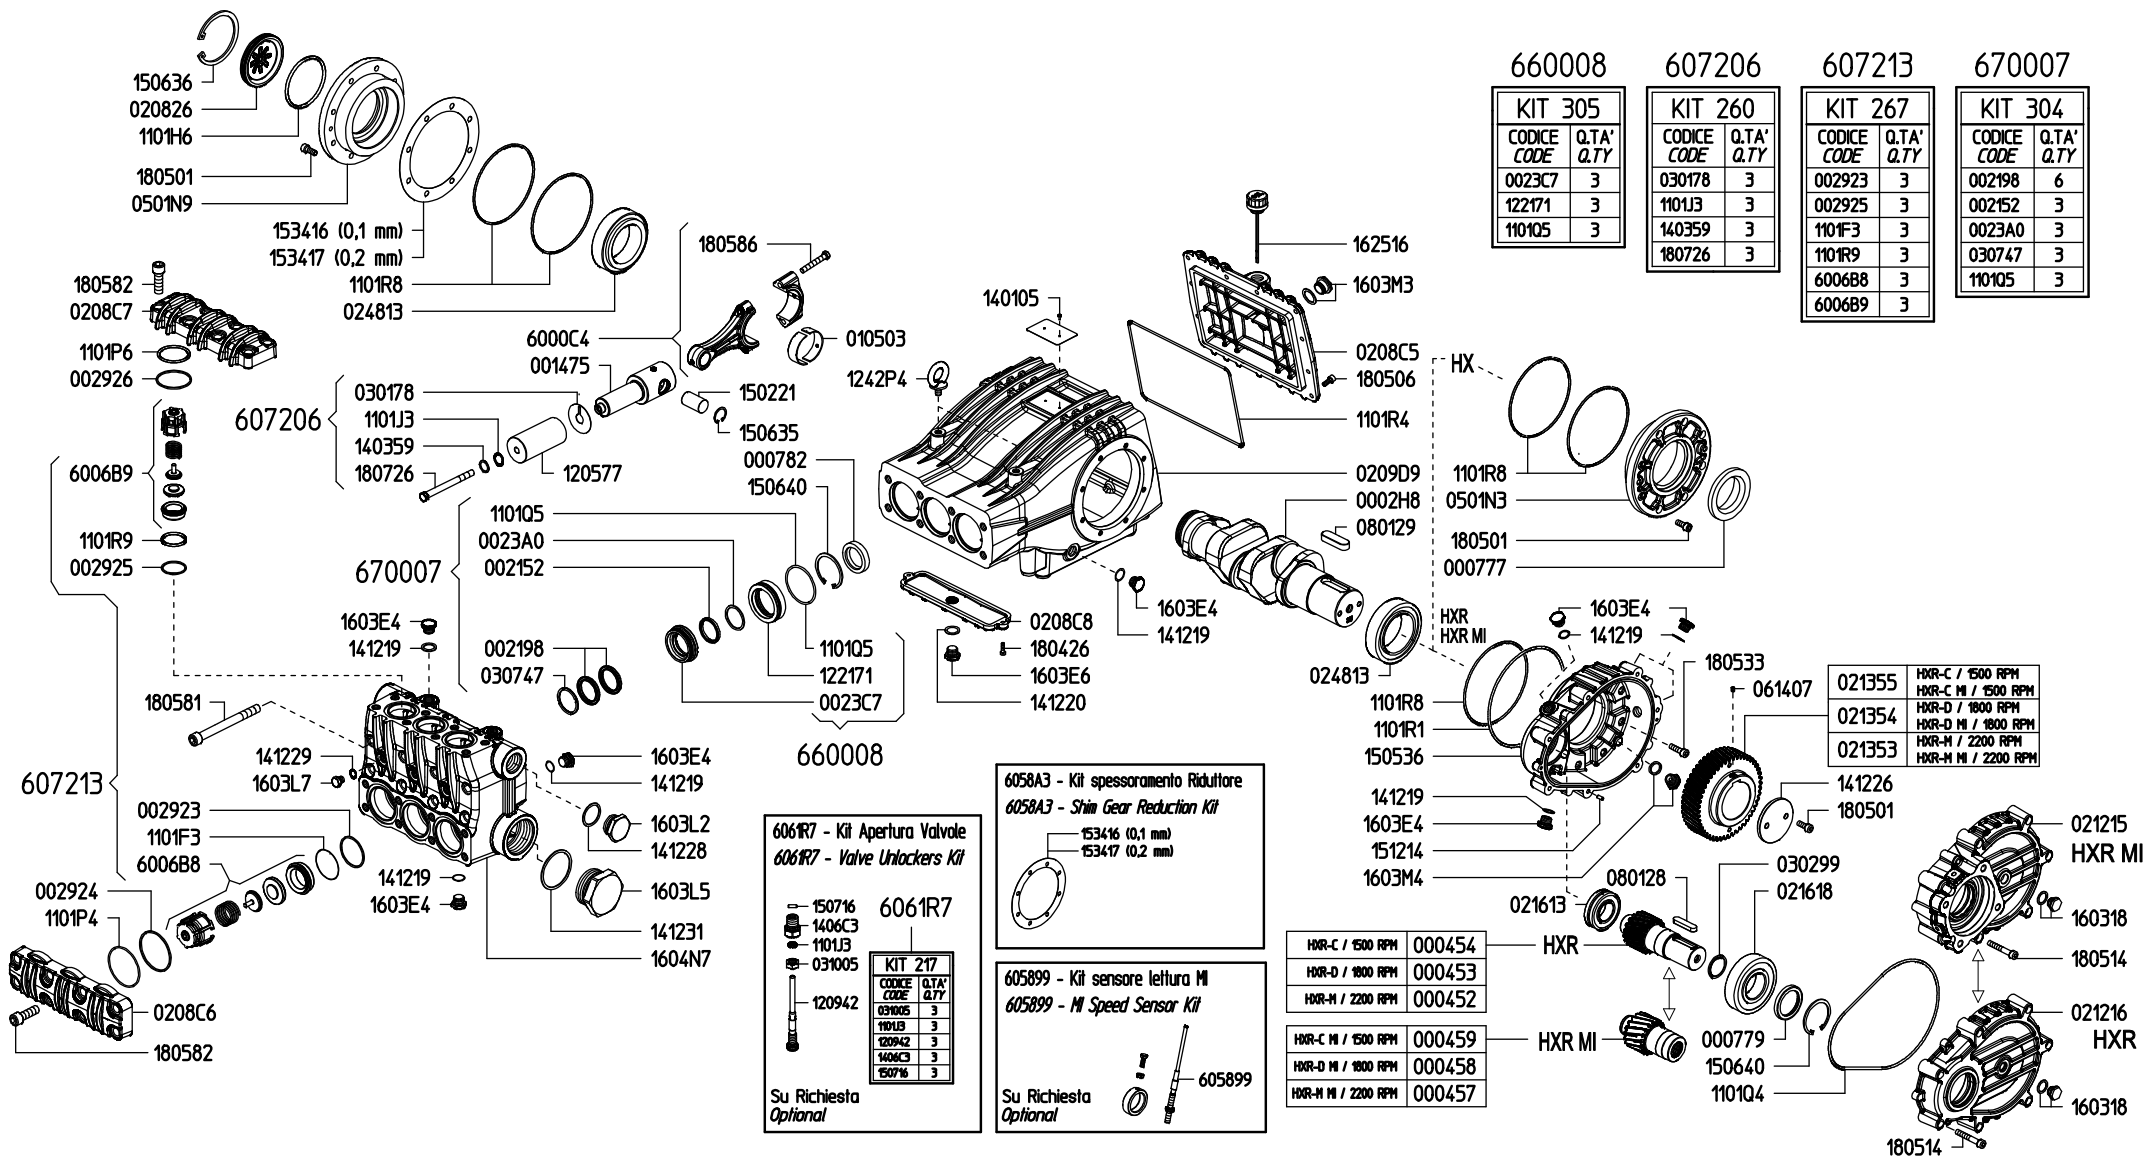

318700

PUMP HXR1-C 200/200 R MI

660008

KIT 305	
CODICE CODE	Q.TA' Q.TY
0023C7	3
122171	3
110105	3

607206

KIT 260	
CODICE CODE	Q.TA' Q.TY
030178	3
1101J3	3
140359	3
180726	3

607213

KIT 267	
CODICE CODE	Q.TA' Q.TY
002923	3
002925	3
1101F3	3
1101R9	3
6006B8	3
6006B9	3

670007

KIT 304	
CODICE CODE	Q.TA' Q.TY
002198	6
002152	3
0023A0	3
030747	3
110105	3

6061R7 - Kit Apertura Valvole
6061R7 - Valve Unlockers Kit

150716
1406C3
1101J3
031005
120942

KIT 217	
CODICE CODE	Q.TA' Q.TY
031005	3
1101L8	3
120942	3
1406C3	3
150716	3

Su Richiesta
Optional

6058A3 - Kit spessoramento Riduttore
6058A3 - Shim Gear Reduction Kit

153416 (0,1 mm)
153417 (0,2 mm)

605899 - Kit sensore lettura MI
605899 - MI Speed Sensor Kit

605899

Su Richiesta
Optional

HXR-C / 1500 RPM	000454
HXR-D / 1800 RPM	000453
HXR-M / 2200 RPM	000452
HXR-C MI / 1500 RPM	000459
HXR-D MI / 1800 RPM	000458
HXR-M MI / 2200 RPM	000457

021355	HXR-C / 1500 RPM
021354	HXR-D / 1800 RPM
021353	HXR-M / 2200 RPM