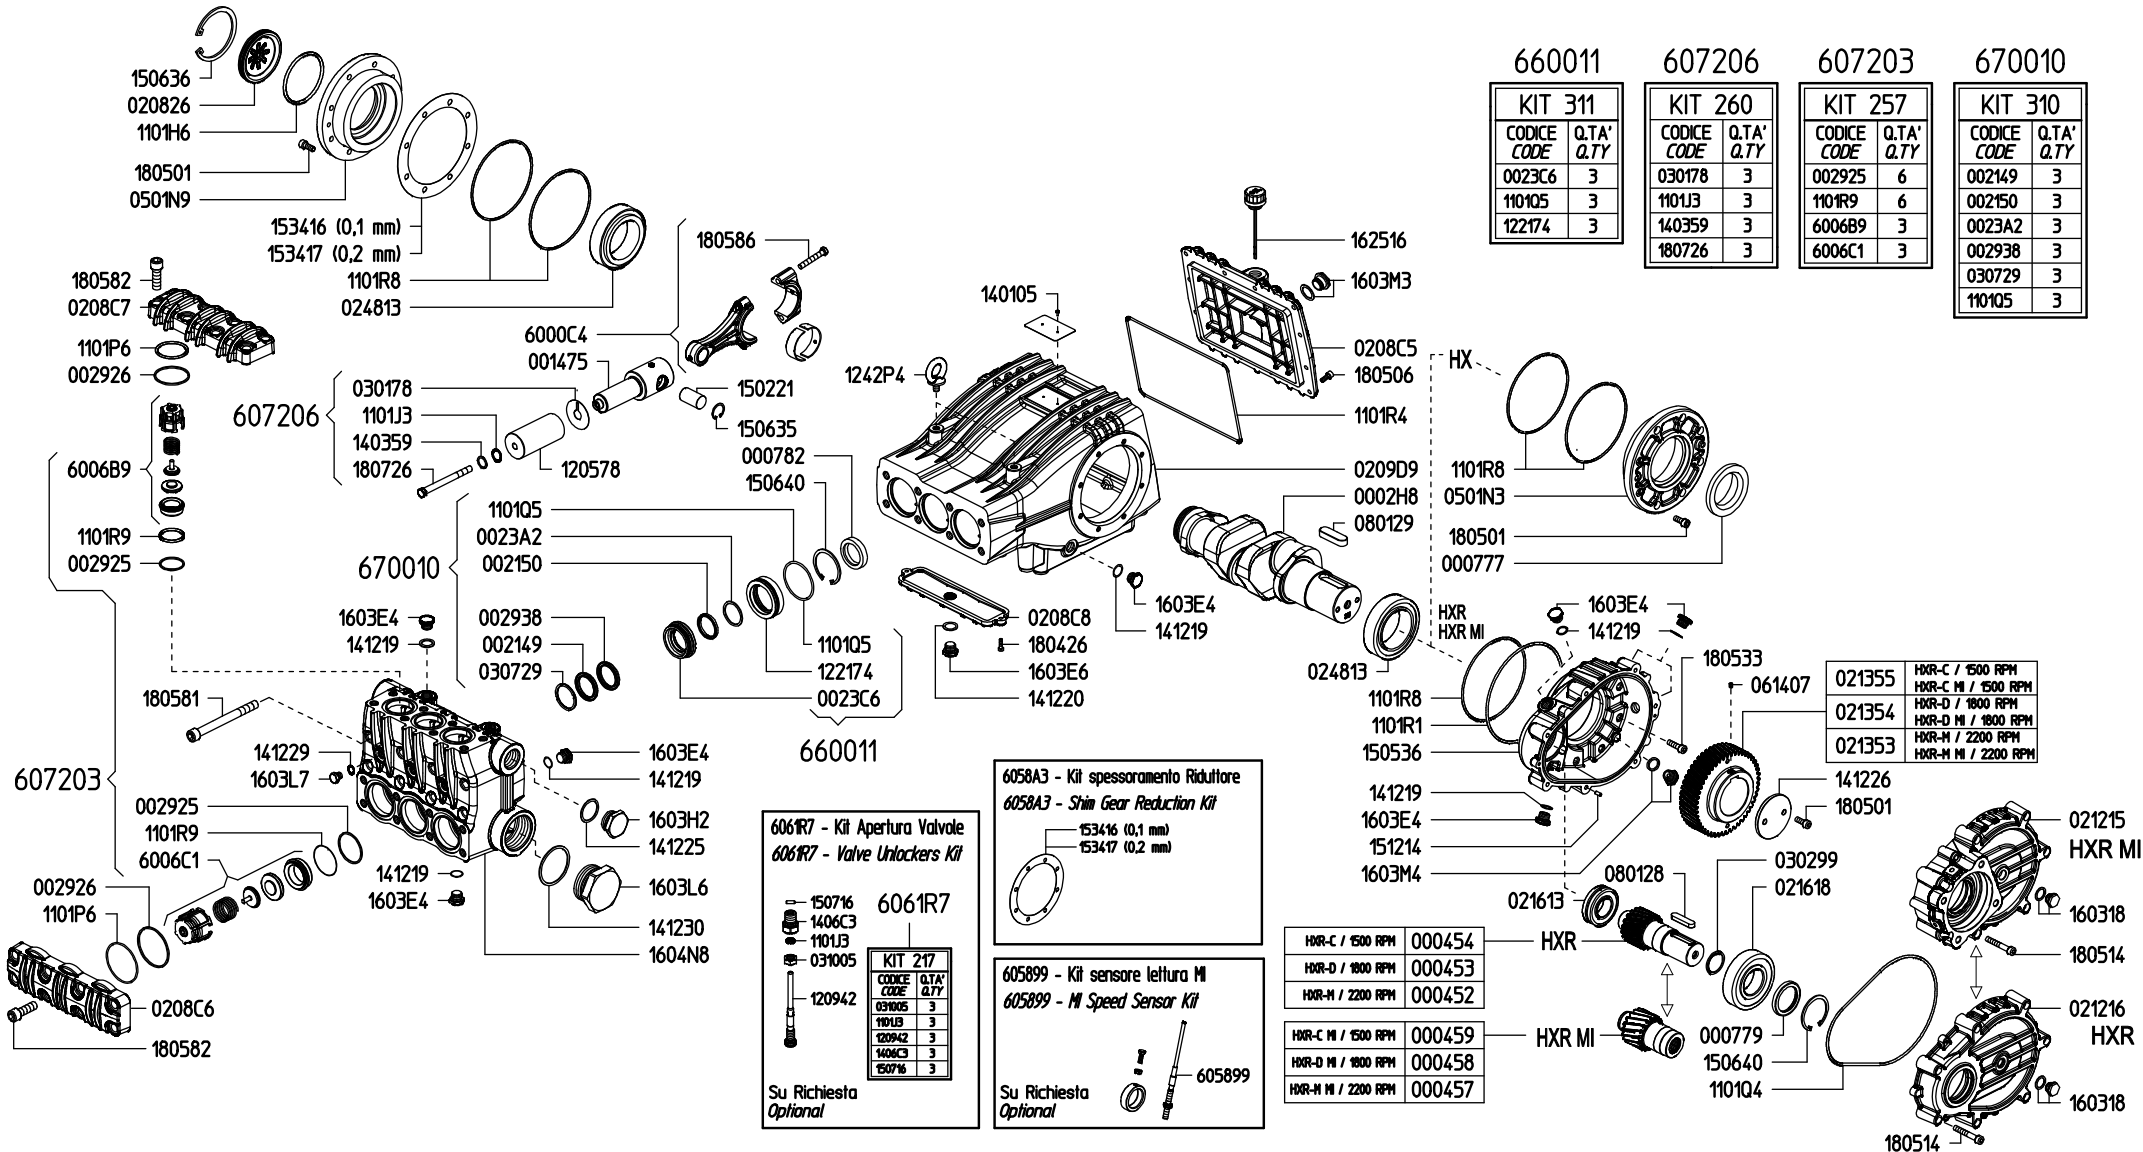

318600

PUMP HXR1-C 160/240 R MI

660011

KIT 311	
CODICE CODE	Q.TA' Q.TY
0023C6	3
1101Q5	3
122174	3

607206

KIT 260	
CODICE CODE	Q.TA' Q.TY
030178	3
1101J3	3
140359	3
180726	3

607203

KIT 257	
CODICE CODE	Q.TA' Q.TY
002925	6
1101R9	6
6006B9	3
6006C1	3

670010

KIT 310	
CODICE CODE	Q.TA' Q.TY
002149	3
002150	3
0023A2	3
002938	3
030729	3
1101Q5	3

6061R7 - Kit Apertura Valvole
6061R7 - Valve Unlockers Kit

- 150716
- 1406C3
- 1101J3
- 031005
- 120942

KIT 217	
CODICE CODE	Q.TA' Q.TY
031005	3
1101L8	3
120942	3
1406C3	3
150716	3

Su Richiesta
Optional

6058A3 - Kit spessoramento Riduttore
6058A3 - Shim Gear Reduction Kit

- 153416 (0,1 mm)
- 153417 (0,2 mm)

605899 - Kit sensore lettura MI
605899 - MI Speed Sensor Kit

- 605899

Su Richiesta
Optional

HXR-C / 1500 RPM	000454
HXR-D / 1800 RPM	000453
HXR-M / 2200 RPM	000452

HXR-C MI / 1500 RPM	000459
HXR-D MI / 1800 RPM	000458
HXR-M MI / 2200 RPM	000457

021355	HXR-C / 1500 RPM
021354	HXR-C MI / 1500 RPM
021353	HXR-D MI / 1800 RPM
	HXR-M MI / 2200 RPM