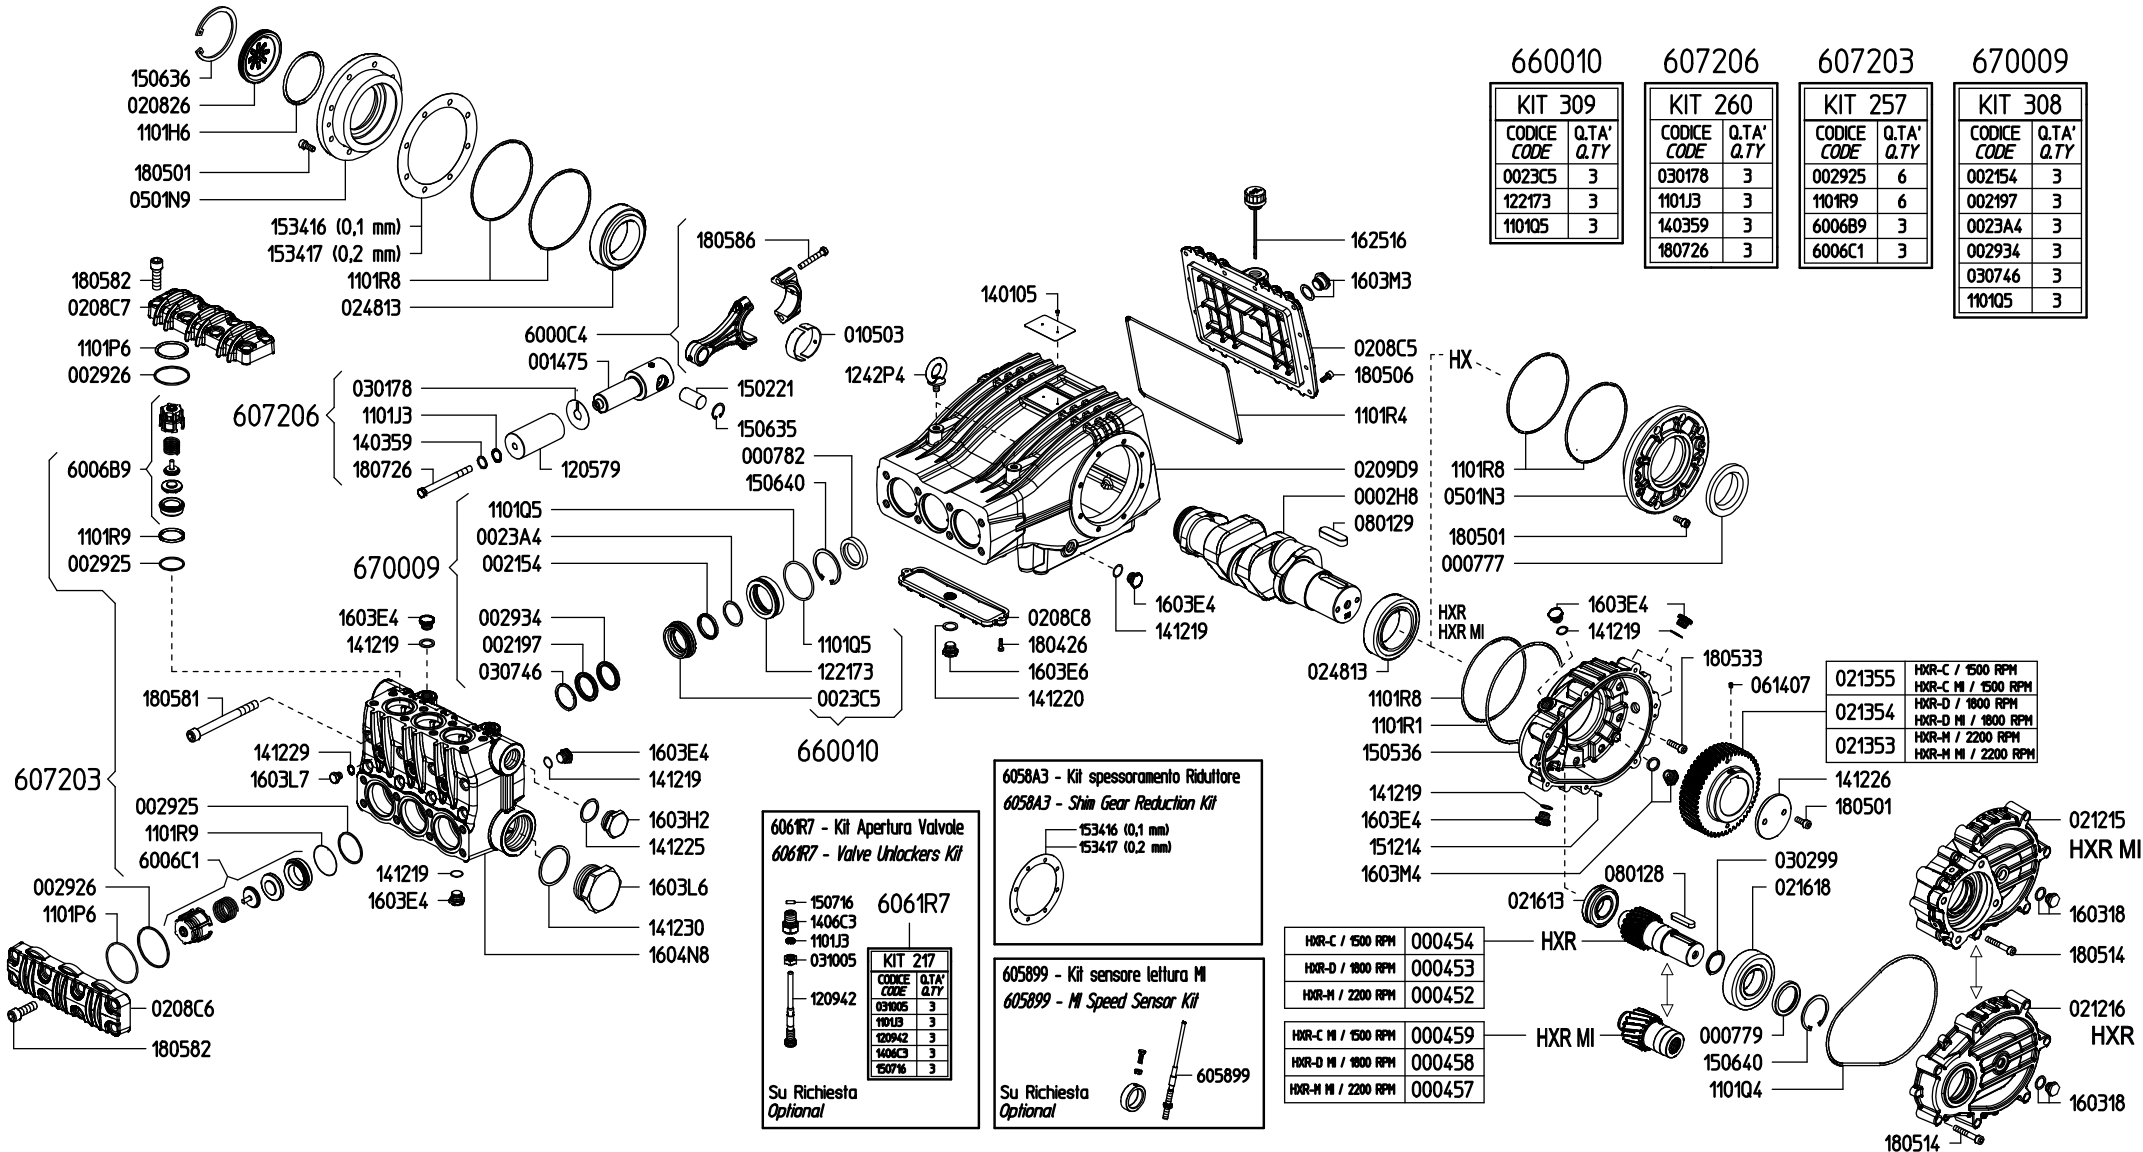

318500

PUMP HXR1-C 135/300 R MI

660010

KIT 309	
CODICE CODE	Q.TA' Q.TY
0023C5	3
122173	3
110105	3

607206

KIT 260	
CODICE CODE	Q.TA' Q.TY
030178	3
1101J3	3
140359	3
180726	3

607203

KIT 257	
CODICE CODE	Q.TA' Q.TY
002925	6
1101R9	6
6006B9	3
6006C1	3

670009

KIT 308	
CODICE CODE	Q.TA' Q.TY
002154	3
002197	3
0023A4	3
002934	3
030746	3
110105	3

6061R7 - Kit Apertura Valvole
6061R7 - Valve Unlockers Kit

- 150716
- 1406C3
- 1101J3
- 031005
- 120942

KIT 217	
CODICE CODE	Q.TA' Q.TY
031005	3
1101L8	3
120942	3
1406C3	3
150716	3

Su Richiesta
Optional

6058A3 - Kit spessoramento Riduttore
6058A3 - Shim Gear Reduction Kit

- 153416 (0,1 mm)
- 153417 (0,2 mm)

605899 - Kit sensore lettura MI
605899 - MI Speed Sensor Kit

- 605899

Su Richiesta
Optional

HXR-C / 1500 RPM	000454
HXR-D / 1800 RPM	000453
HXR-M / 2200 RPM	000452

HXR-C MI / 1500 RPM	000459
HXR-D MI / 1800 RPM	000458
HXR-M MI / 2200 RPM	000457

021355	HXR-C / 1500 RPM
021354	HXR-C MI / 1500 RPM
021353	HXR-D MI / 1800 RPM
	HXR-M MI / 2200 RPM