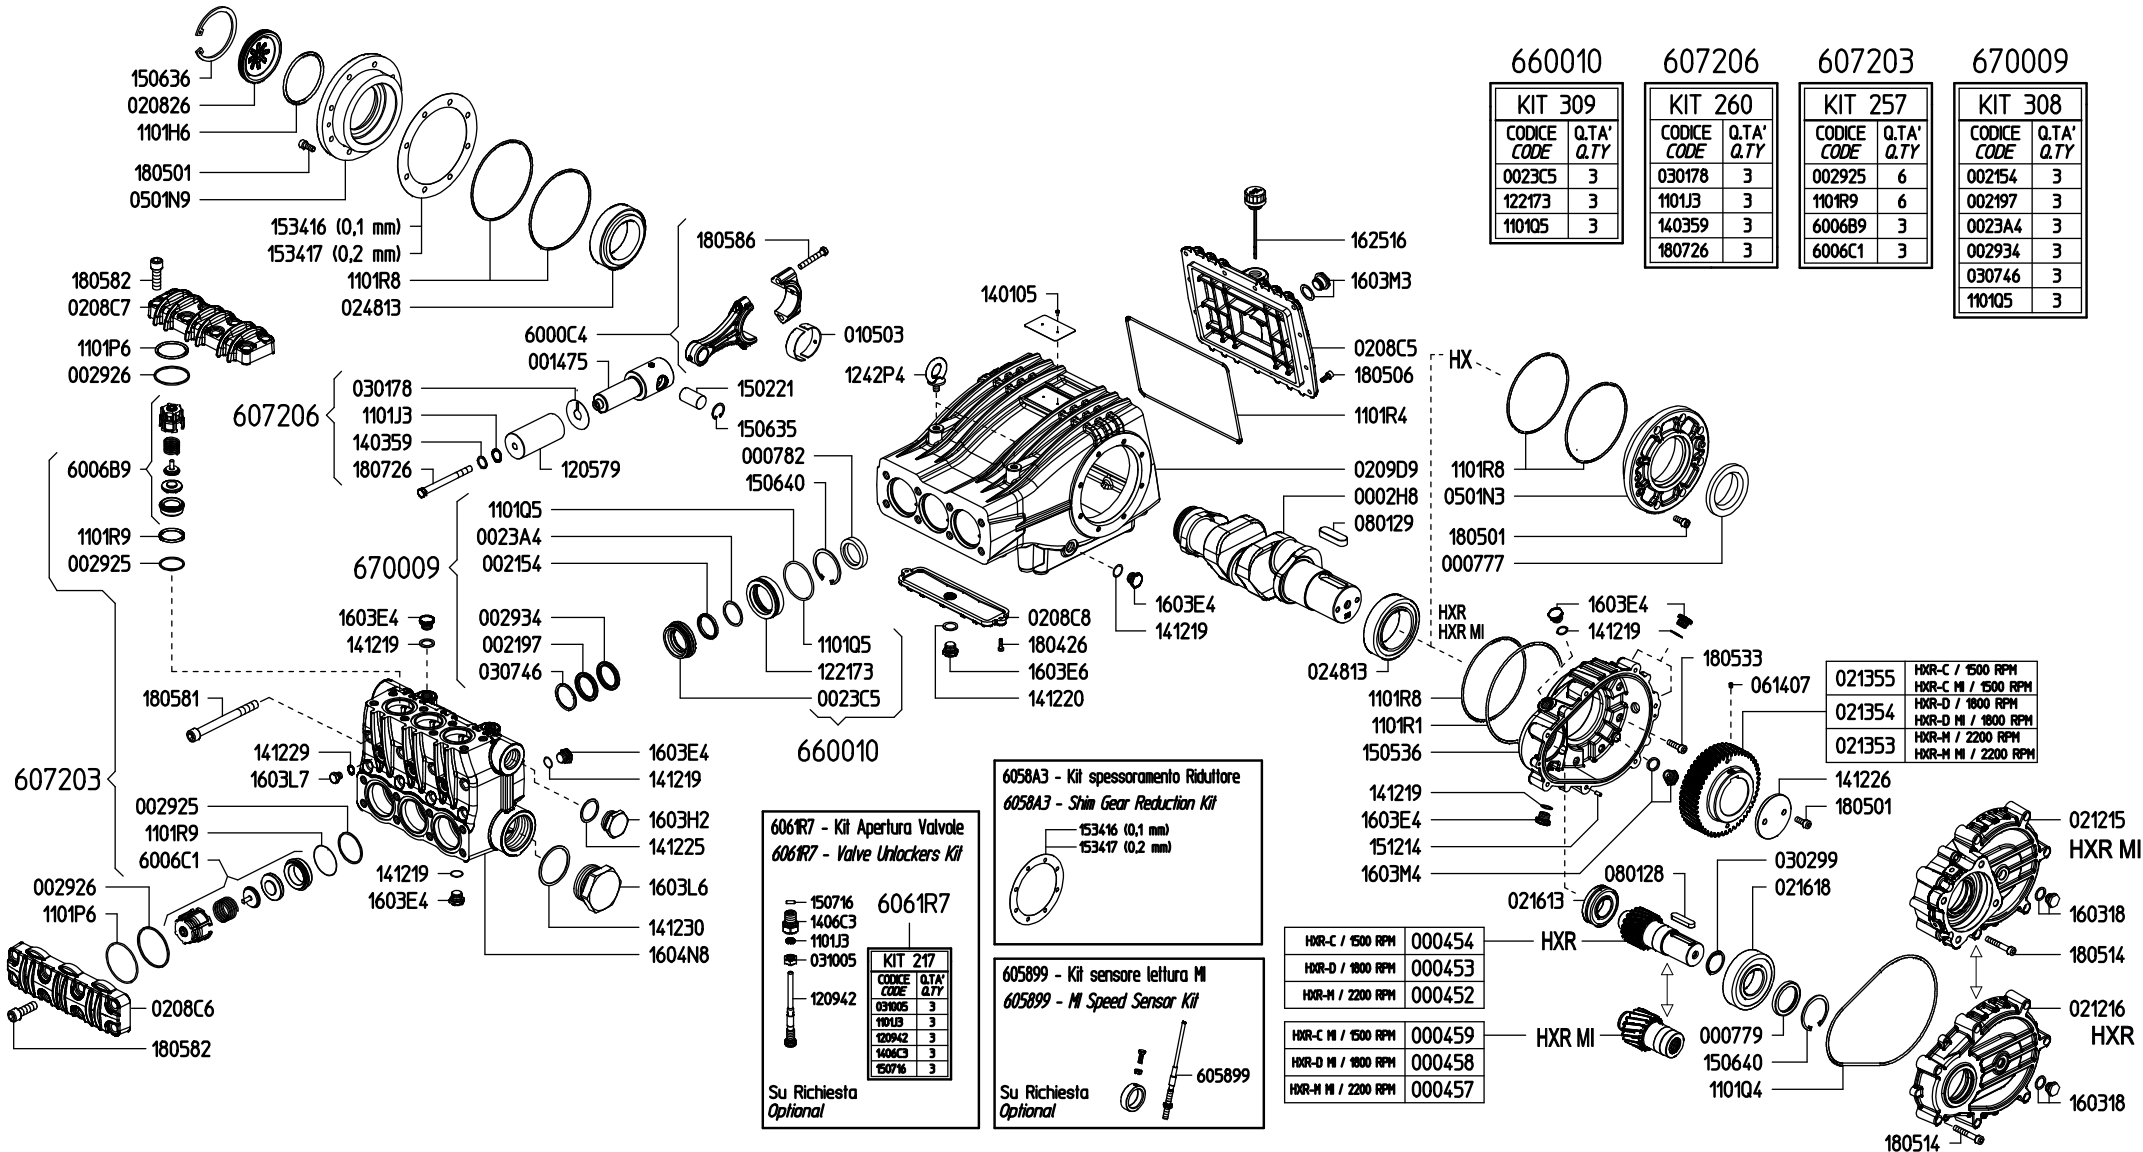

318500

PUMP HXR1-C 135/300 R MI

KIT 309		KIT 260		KIT 257		KIT 308	
CODICE CODE	Q.TA' Q.TY	CODICE CODE	Q.TA' Q.TY	CODICE CODE	Q.TA' Q.TY	CODICE CODE	Q.TA' Q.TY
0023C5	3	030178	3	002925	6	002154	3
122173	3	1101J3	3	1101R9	6	002197	3
110105	3	140359	3	6006B9	3	0023A4	3
		180726	3	6006C1	3	002934	3
						030746	3
						110105	3

6061R7 - Kit Apertura Valvole
6061R7 - Valve Unlockers Kit

- 150716
- 1406C3
- 1101J3
- 031005
- 120942

KIT 217	
CODICE CODE	Q.TA' Q.TY
031005	3
1101L8	3
120942	3
1406C3	3
150716	3

Su Richiesta
Optional

6058A3 - Kit spessoramento Riduttore
6058A3 - Shim Gear Reduction Kit

- 153416 (0,1 mm)
- 153417 (0,2 mm)

605899 - Kit sensore lettura MI
605899 - MI Speed Sensor Kit

- 605899

Su Richiesta
Optional

HXR-C / 1500 RPM	000454
HXR-D / 1800 RPM	000453
HXR-M / 2200 RPM	000452
HXR-C MI / 1500 RPM	000459
HXR-D MI / 1800 RPM	000458
HXR-M MI / 2200 RPM	000457

021355	HXR-C / 1500 RPM
021354	HXR-C MI / 1500 RPM
021353	HXR-D MI / 1800 RPM
	HXR-M MI / 2200 RPM