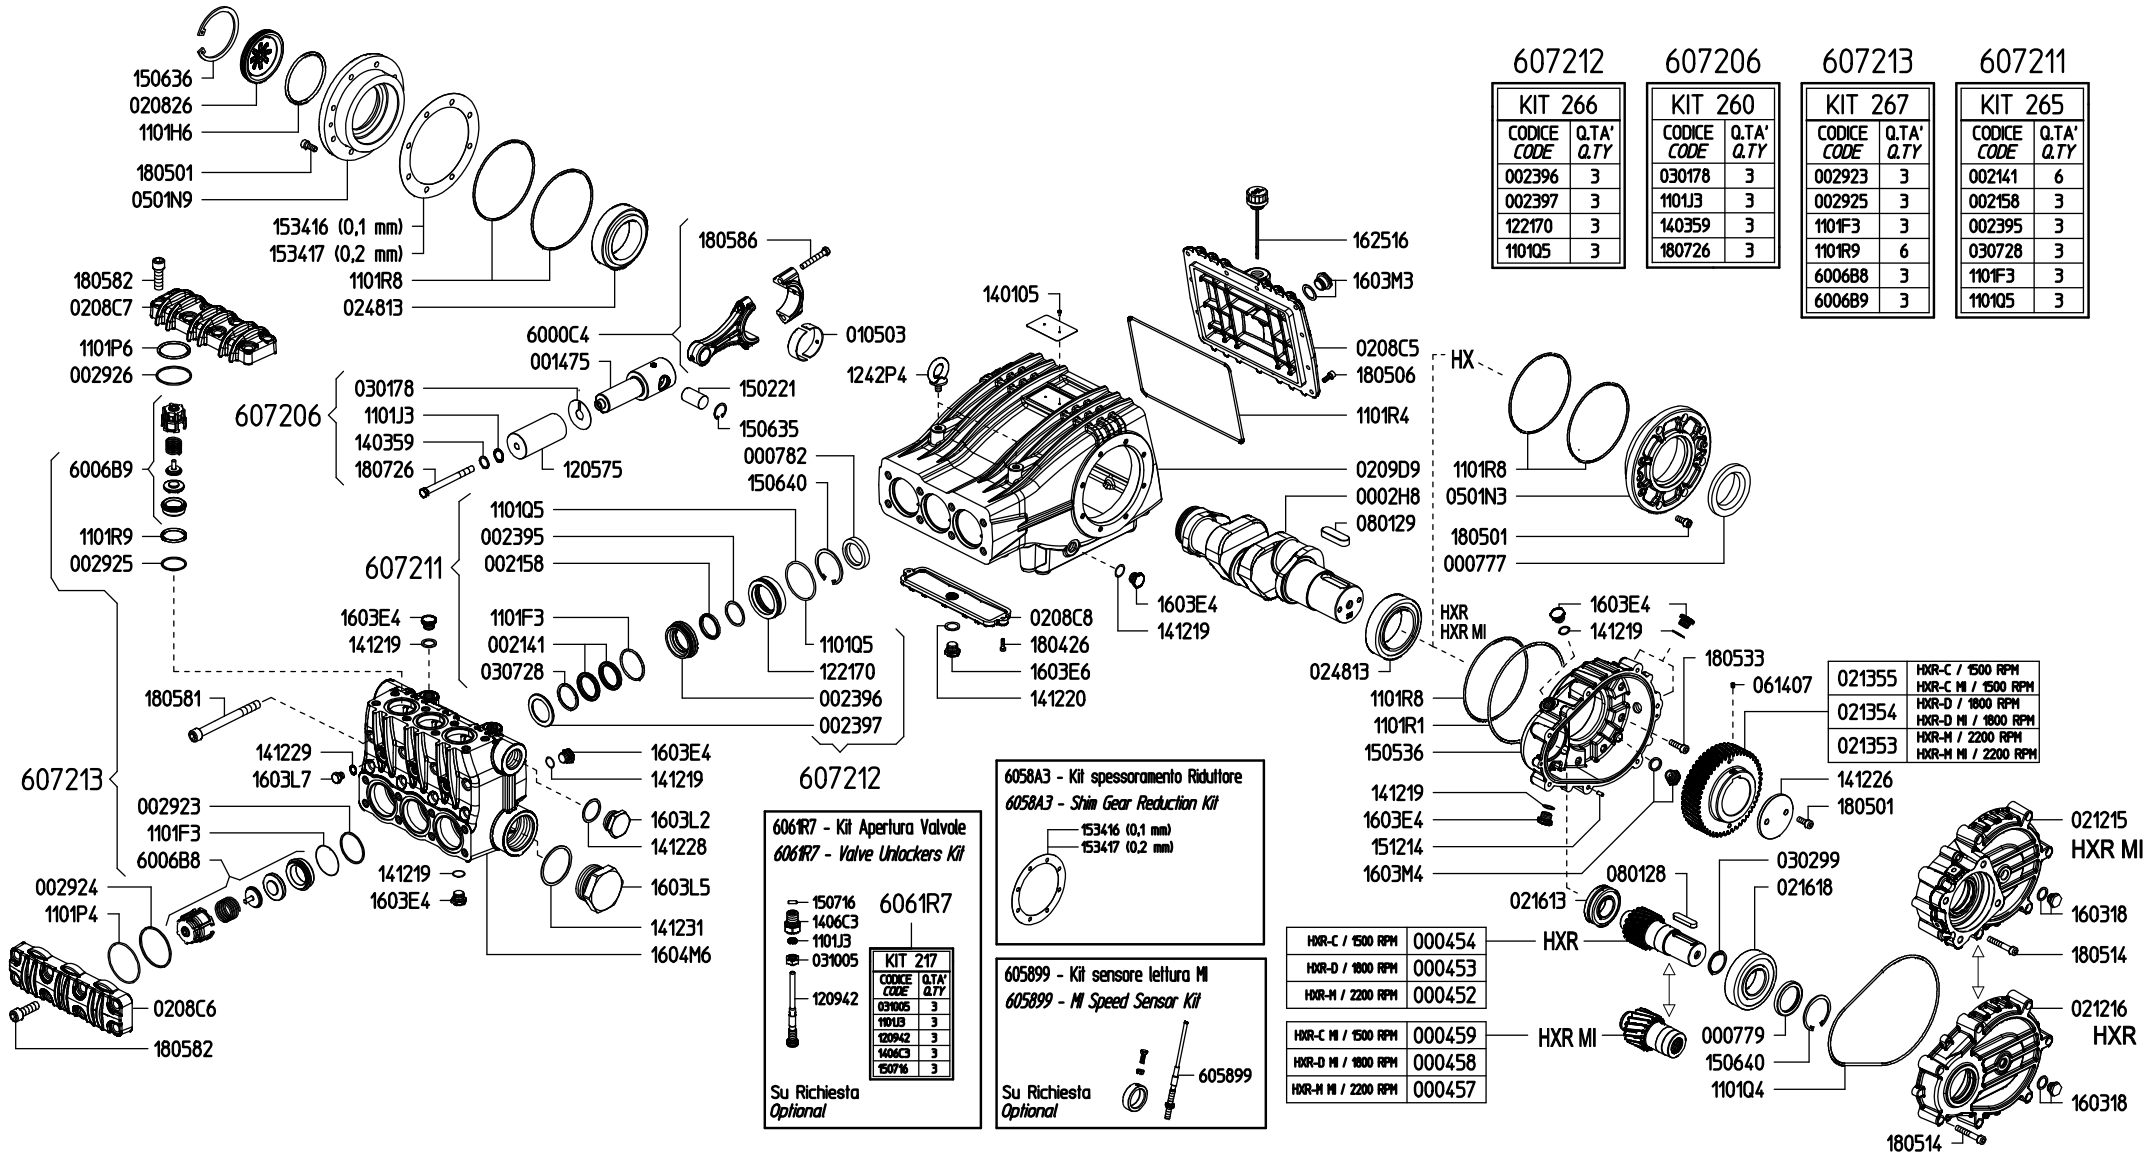

## 318400

### PUMP HXR1-D 250/160 R MI

KIT 266		KIT 260		KIT 267		KIT 265	
CODICE CODE	Q.TA' Q.TY	CODICE CODE	Q.TA' Q.TY	CODICE CODE	Q.TA' Q.TY	CODICE CODE	Q.TA' Q.TY
002396	3	030178	3	002923	3	002141	6
002397	3	1101J3	3	002925	3	002158	3
122170	3	140359	3	1101F3	3	002395	3
110105	3	180726	3	1101R9	6	030728	3
				6006B8	3	1101F3	3
				6006B9	3	110105	3

**6061R7 - Kit Apertura Valvole**  
**6061R7 - Valve Unlockers Kit**

CODICE CODE	Q.TA' Q.TY
150716	3
1406C3	3
1101J3	3
031005	3
1101L8	3
120942	3
1406C3	3
150716	3

Su Richiesta  
Optional

**6058A3 - Kit spessoramento Riduttore**  
**6058A3 - Shim Gear Reduction Kit**

153416 (0,1 mm)	3
153417 (0,2 mm)	3

**605899 - Kit sensore lettura MI**  
**605899 - MI Speed Sensor Kit**

605899	1
--------	---

Su Richiesta  
Optional

HXR-C / 1500 RPM	000454
HXR-D / 1800 RPM	000453
HXR-M / 2200 RPM	000452