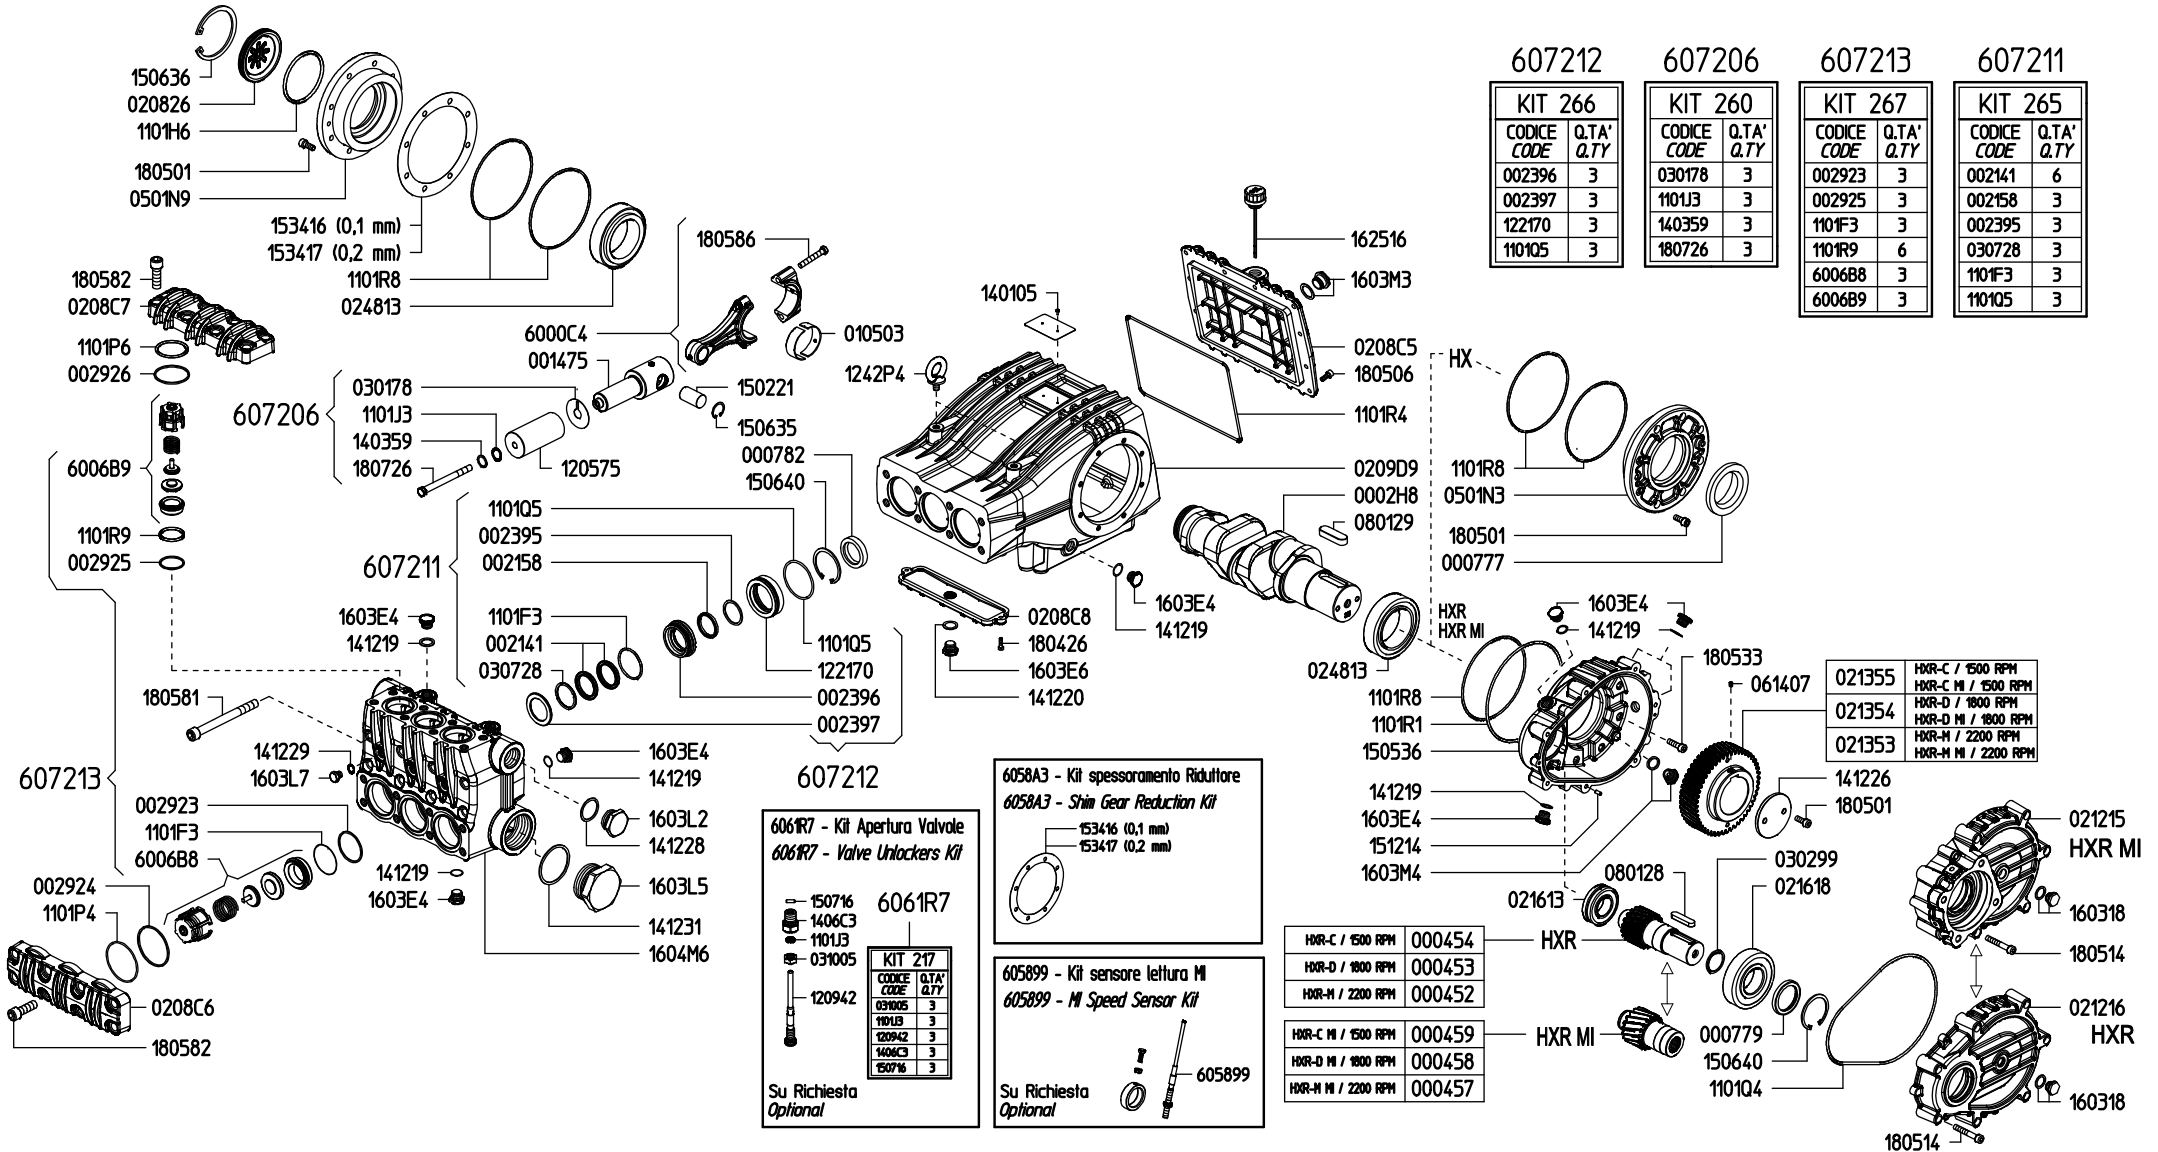

318300

PUMP HXR1-C 250/160 R MI

KIT 266		KIT 260		KIT 267		KIT 265	
CODICE CODE	Q.TA' Q.TY	CODICE CODE	Q.TA' Q.TY	CODICE CODE	Q.TA' Q.TY	CODICE CODE	Q.TA' Q.TY
002396	3	030178	3	002923	3	002141	6
002397	3	1101J3	3	002925	3	002158	3
122170	3	140359	3	1101F3	3	002395	3
110105	3	180726	3	1101R9	6	030728	3
				6006B8	3	1101F3	3
				6006B9	3	110105	3

6061R7 - Kit Apertura Valvole
6061R7 - Valve Unlockers Kit

- 150716
- 1406C3
- 1101J3
- 031005
- 120942

KIT 217	
CODICE CODE	Q.TA' Q.TY
031005	3
1101L8	3
120942	3
1406C3	3
150716	3

Su Richiesta
Optional

6058A3 - Kit spessoramento Riduttore
6058A3 - Shim Gear Reduction Kit

- 153416 (0,1 mm)
- 153417 (0,2 mm)

605899 - Kit sensore lettura MI
605899 - MI Speed Sensor Kit

- 605899

Su Richiesta
Optional

HXR-C / 1500 RPM	000454
HXR-D / 1800 RPM	000453
HXR-M / 2200 RPM	000452

HXR-C MI / 1500 RPM	000459
HXR-D MI / 1800 RPM	000458
HXR-M MI / 2200 RPM	000457

021355	HXR-C / 1500 RPM
021354	HXR-D / 1800 RPM
021353	HXR-M / 2200 RPM