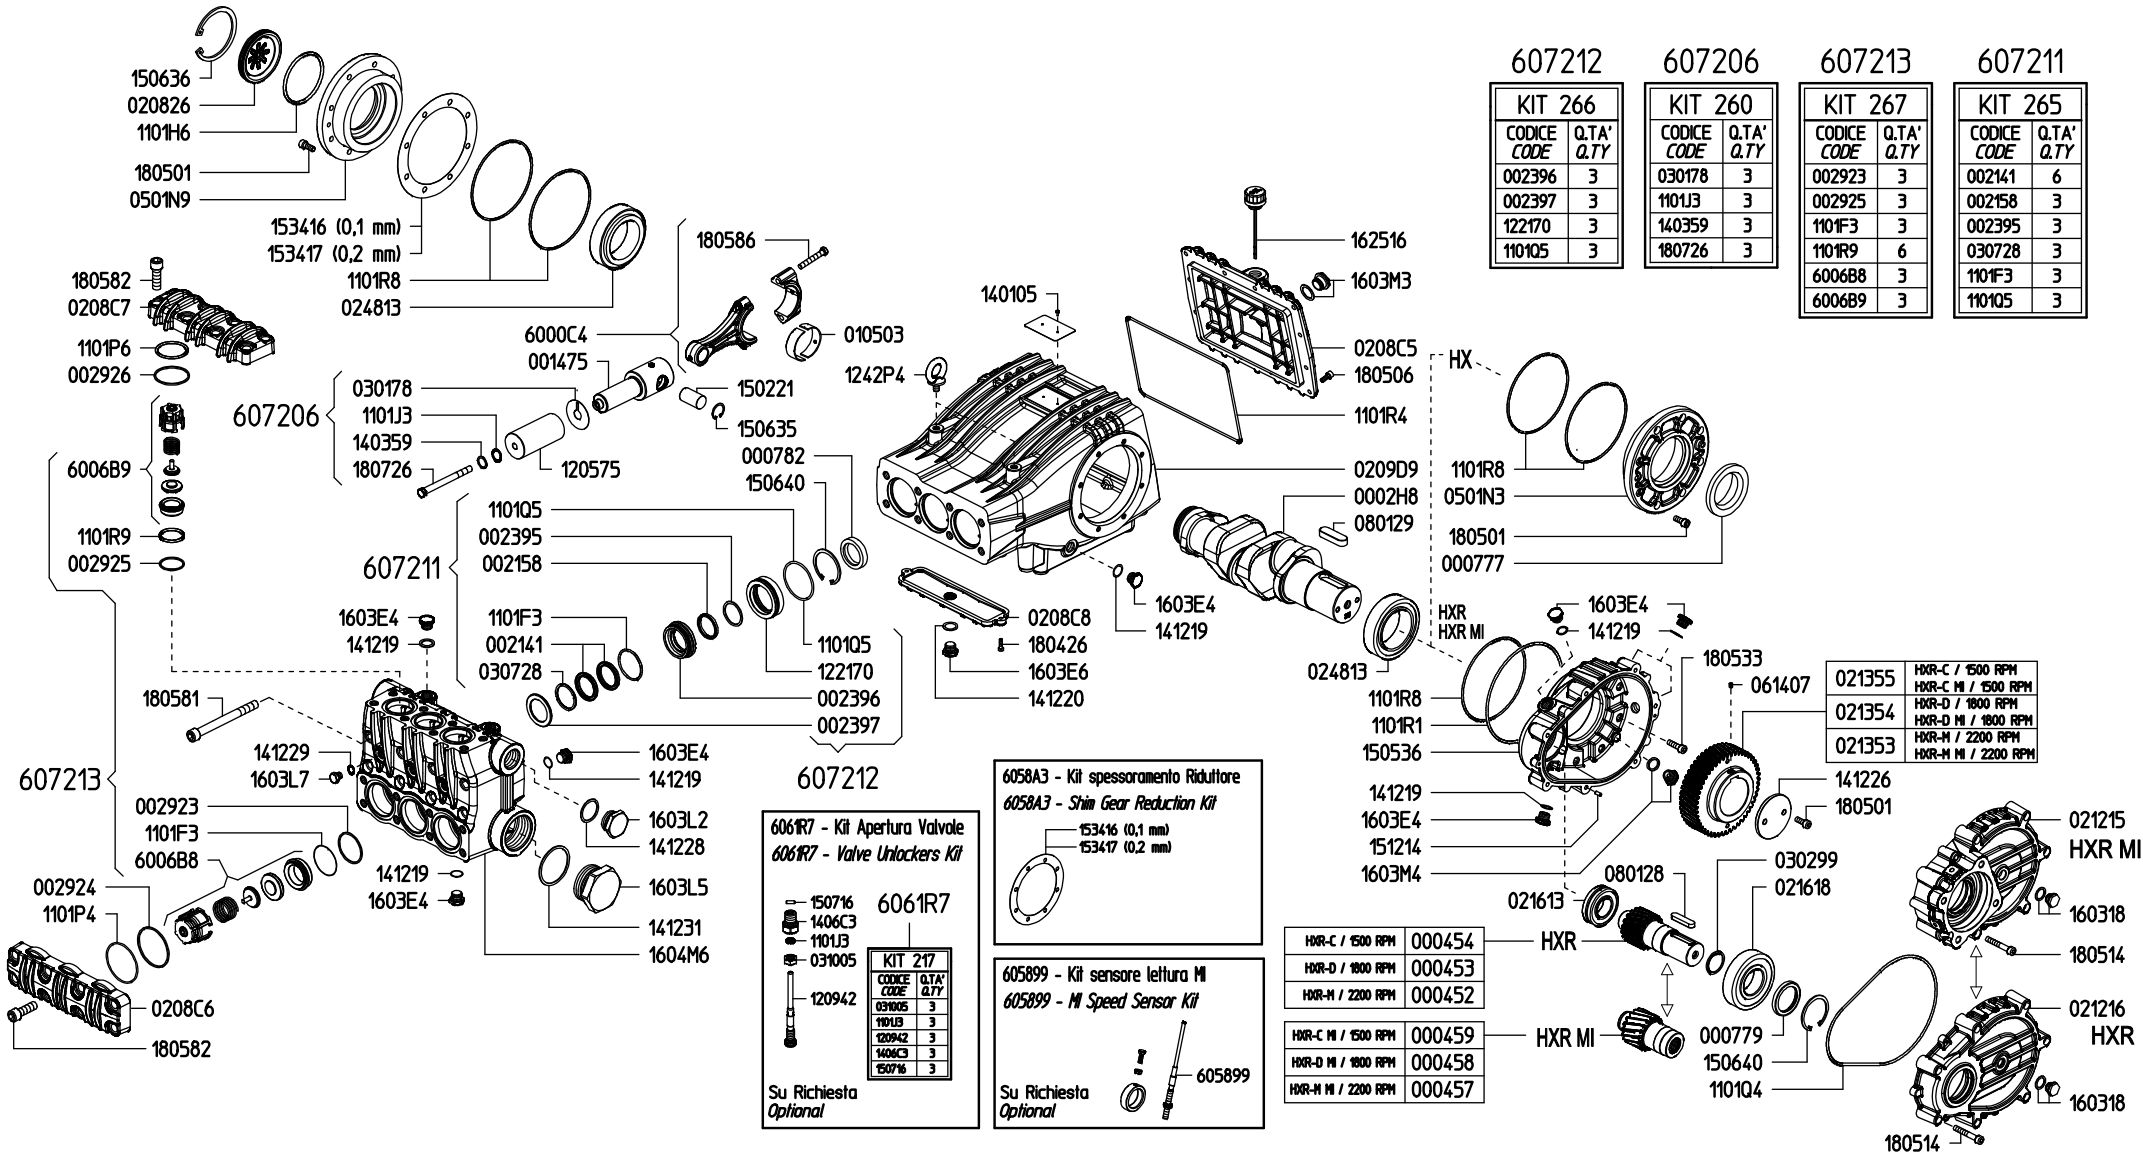

318300

PUMP HXR1-C 250/160 R MI

607212

KIT 266	
CODICE CODE	Q.TA' Q.TY
002396	3
002397	3
122170	3
110105	3

607206

KIT 260	
CODICE CODE	Q.TA' Q.TY
030178	3
1101J3	3
140359	3
180726	3

607213

KIT 267	
CODICE CODE	Q.TA' Q.TY
002923	3
002925	3
1101F3	3
1101R9	6
6006B8	3
6006B9	3

607211

KIT 265	
CODICE CODE	Q.TA' Q.TY
002141	6
002158	3
002395	3
030728	3
1101F3	3
110105	3

607212

6061R7 - Kit Apertura Valvole
6061R7 - Valve Unlockers Kit

- 150716
- 1406C3
- 1101J3
- 031005
- 120942

KIT 217	
CODICE CODE	Q.TA' Q.TY
031005	3
1101L8	3
120942	3
1406C3	3
150716	3

Su Richiesta
Optional

6058A3 - Kit spessoramento Riduttore
6058A3 - Shim Gear Reduction Kit

- 153416 (0,1 mm)
- 153417 (0,2 mm)

605899 - Kit sensore lettura MI
605899 - MI Speed Sensor Kit

- 605899

Su Richiesta
Optional

HXR - C / 1500 RPM	000454
HXR - D / 1800 RPM	000453
HXR - M / 2200 RPM	000452
HXR - C MI / 1500 RPM	000459
HXR - D MI / 1800 RPM	000458
HXR - M MI / 2200 RPM	000457

021355	HXR - C / 1500 RPM
021354	HXR - D / 1800 RPM
021353	HXR - M / 2200 RPM