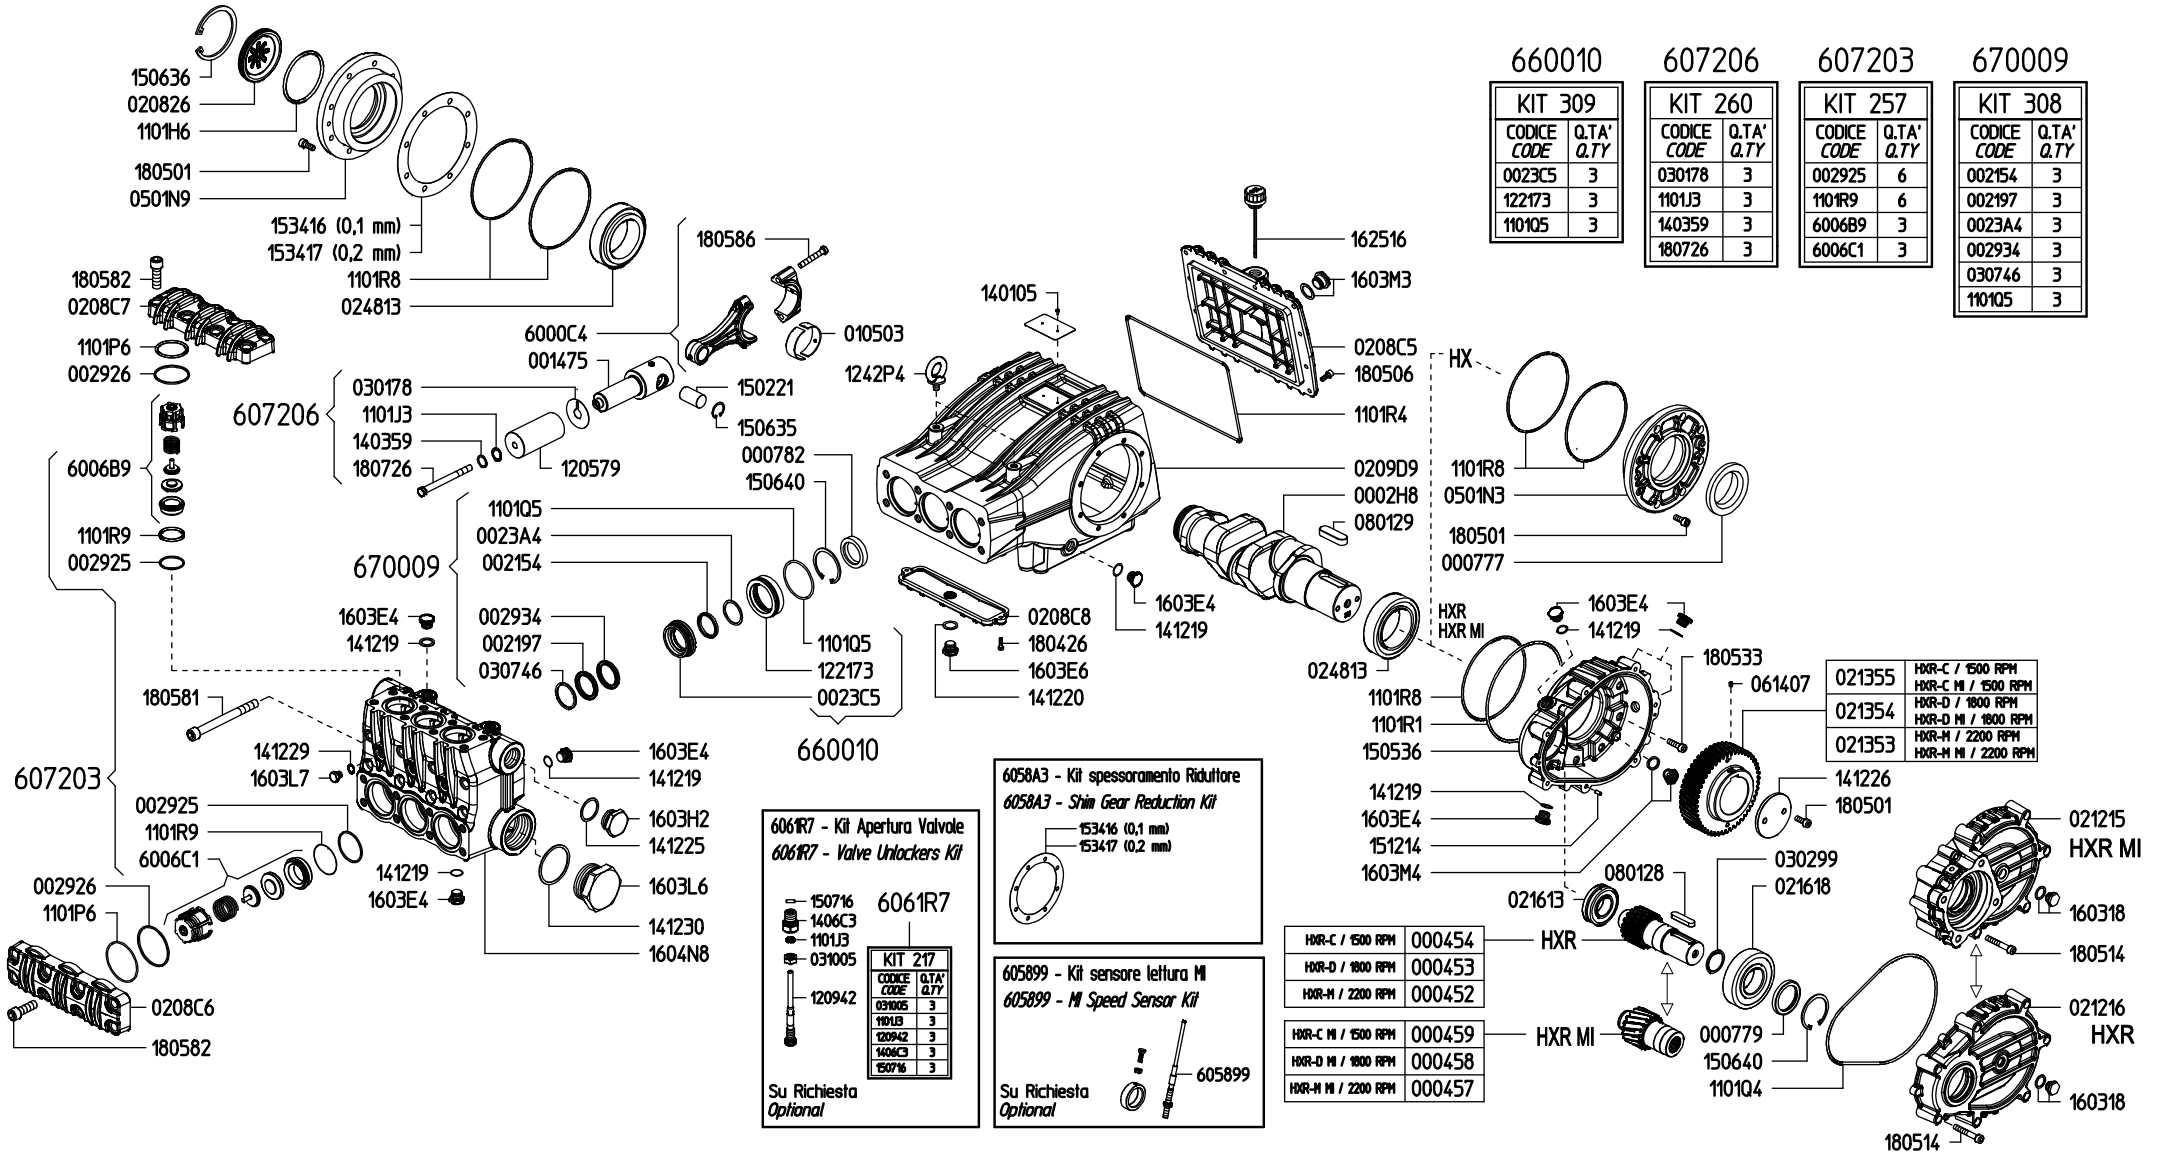

317700

PUMP HXR1-D 135/300 R

660010

| KIT 309     |            |
|-------------|------------|
| CODICE CODE | Q.TA' Q.TY |
| 0023C5      | 3          |
| 122173      | 3          |
| 110105      | 3          |

607206

| KIT 260     |            |
|-------------|------------|
| CODICE CODE | Q.TA' Q.TY |
| 030178      | 3          |
| 1101J3      | 3          |
| 140359      | 3          |
| 180726      | 3          |

607203

| KIT 257     |            |
|-------------|------------|
| CODICE CODE | Q.TA' Q.TY |
| 002925      | 6          |
| 1101R9      | 6          |
| 6006B9      | 3          |
| 6006C1      | 3          |

670009

| KIT 308     |            |
|-------------|------------|
| CODICE CODE | Q.TA' Q.TY |
| 002154      | 3          |
| 002197      | 3          |
| 0023A4      | 3          |
| 002934      | 3          |
| 030746      | 3          |
| 110105      | 3          |