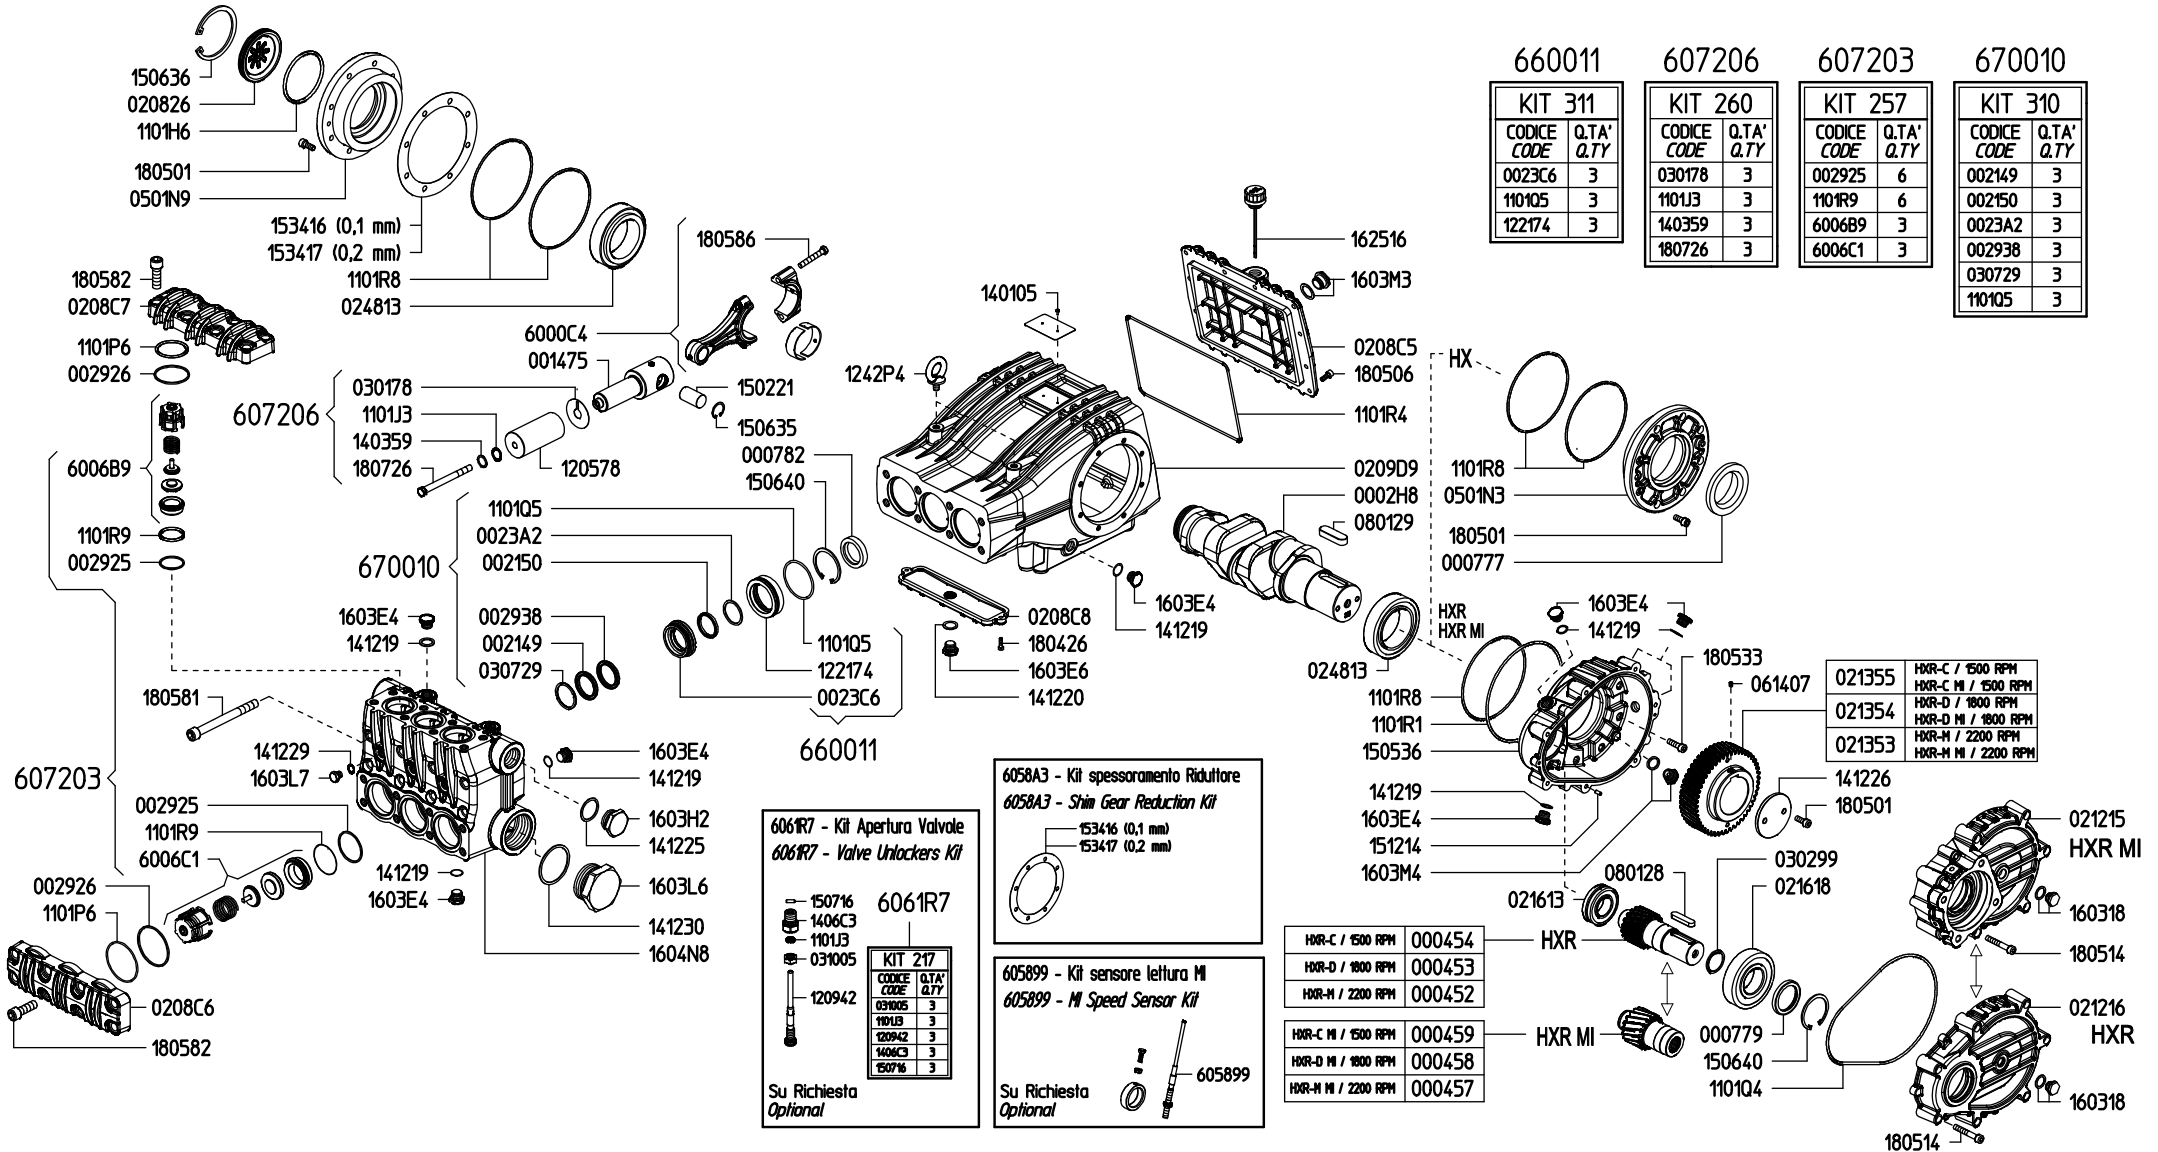

317300

PUMP HXR1-C 160/240 R

660011

KIT 311	
CODICE CODE	Q.TA' Q.TY
0023C6	3
1101Q5	3
122174	3

607206

KIT 260	
CODICE CODE	Q.TA' Q.TY
030178	3
1101J3	3
140359	3
180726	3

607203

KIT 257	
CODICE CODE	Q.TA' Q.TY
002925	6
1101R9	6
6006B9	3
6006C1	3

670010

KIT 310	
CODICE CODE	Q.TA' Q.TY
002149	3
002150	3
0023A2	3
002938	3
030729	3
1101Q5	3

6061R7 - Kit Apertura Valvole
6061R7 - Valve Unlockers Kit

- 150716
- 1406C3
- 1101J3
- 031005
- 120942

KIT 217	
CODICE CODE	Q.TA' Q.TY
031005	3
1101L8	3
120942	3
1406C3	3
150716	3

Su Richiesta
Optional

6058A3 - Kit spessoramento Riduttore
6058A3 - Shim Gear Reduction Kit

- 153416 (0,1 mm)
- 153417 (0,2 mm)

605899 - Kit sensore lettura MI
605899 - MI Speed Sensor Kit

- 605899

Su Richiesta
Optional

HXR-C / 1500 RPM	000454
HXR-D / 1800 RPM	000453
HXR-M / 2200 RPM	000452
HXR-C MI / 1500 RPM	000459
HXR-D MI / 1800 RPM	000458
HXR-M MI / 2200 RPM	000457

021355	HXR-C / 1500 RPM
021354	HXR-D / 1800 RPM
021353	HXR-M / 2200 RPM