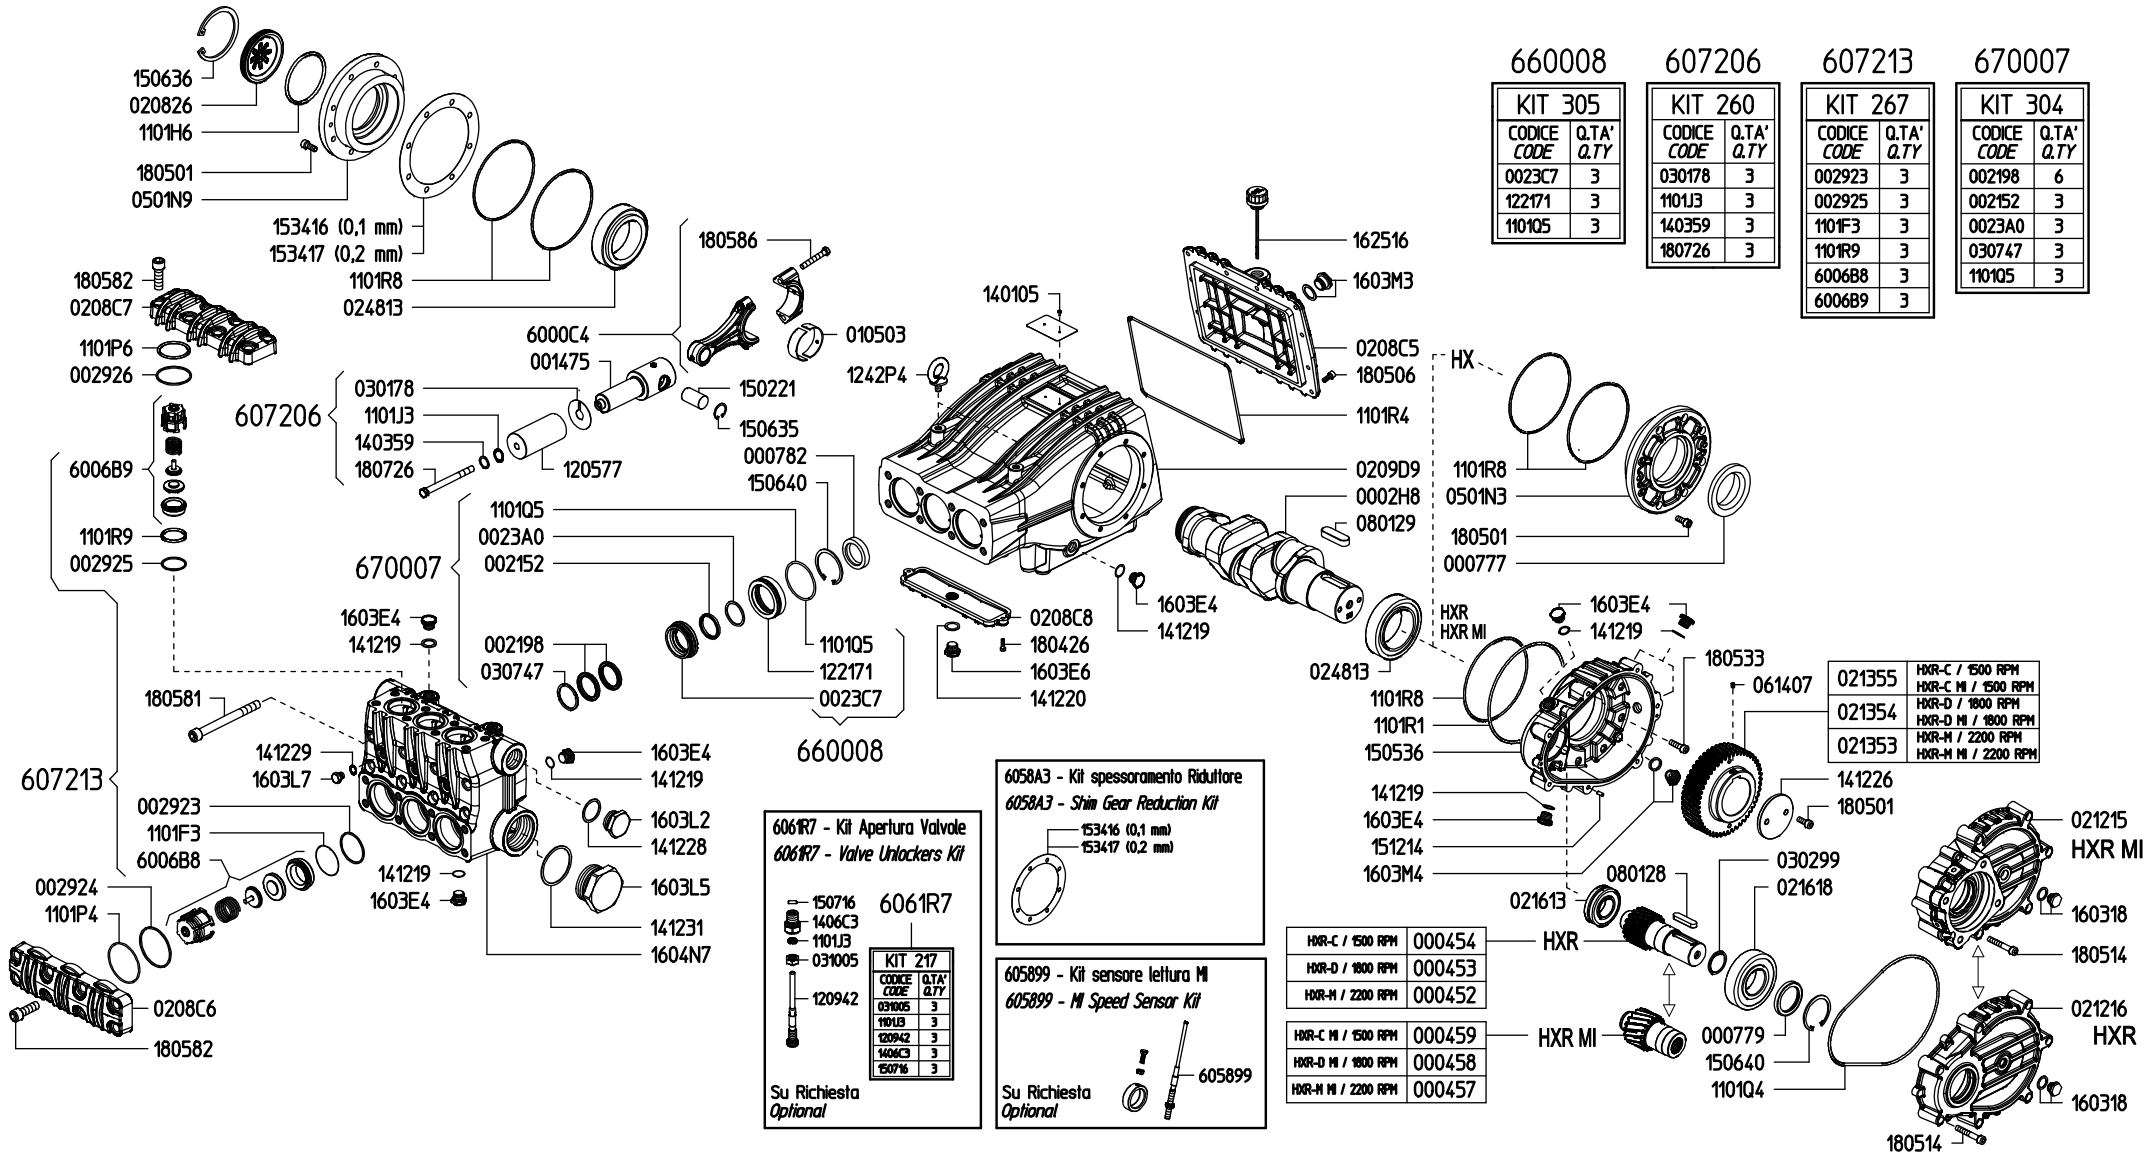

317100

PUMP HXR1-D 200/200 R

660008

KIT 305	
CODICE CODE	Q.TA' Q.TY
0023C7	3
122171	3
110105	3

607206

KIT 260	
CODICE CODE	Q.TA' Q.TY
030178	3
1101J3	3
140359	3
180726	3

607213

KIT 267	
CODICE CODE	Q.TA' Q.TY
002923	3
002925	3
1101F3	3
1101R9	3
6006B8	3
6006B9	3

670007

KIT 304	
CODICE CODE	Q.TA' Q.TY
002198	6
002152	3
0023A0	3
030747	3
110105	3

6061R7 - Kit Apertura Valvole
6061R7 - Valve Unlockers Kit

- 150716
- 1406C3
- 1101J3
- 031005
- 120942

KIT 217	
CODICE CODE	Q.TA' Q.TY
031005	3
1101L8	3
120942	3
1406C3	3
150716	3

Su Richiesta
Optional

6058A3 - Kit spessoramento Riduttore
6058A3 - Shim Gear Reduction Kit

- 153416 (0,1 mm)
- 153417 (0,2 mm)

605899 - Kit sensore lettura MI
605899 - MI Speed Sensor Kit

- 605899

Su Richiesta
Optional

HXR-C / 1500 RPM	000454
HXR-D / 1800 RPM	000453
HXR-M / 2200 RPM	000452
HXR-C MI / 1500 RPM	000459
HXR-D MI / 1800 RPM	000458
HXR-M MI / 2200 RPM	000457

021355	HXR-C / 1500 RPM
021354	HXR-D / 1800 RPM
021353	HXR-M / 2200 RPM