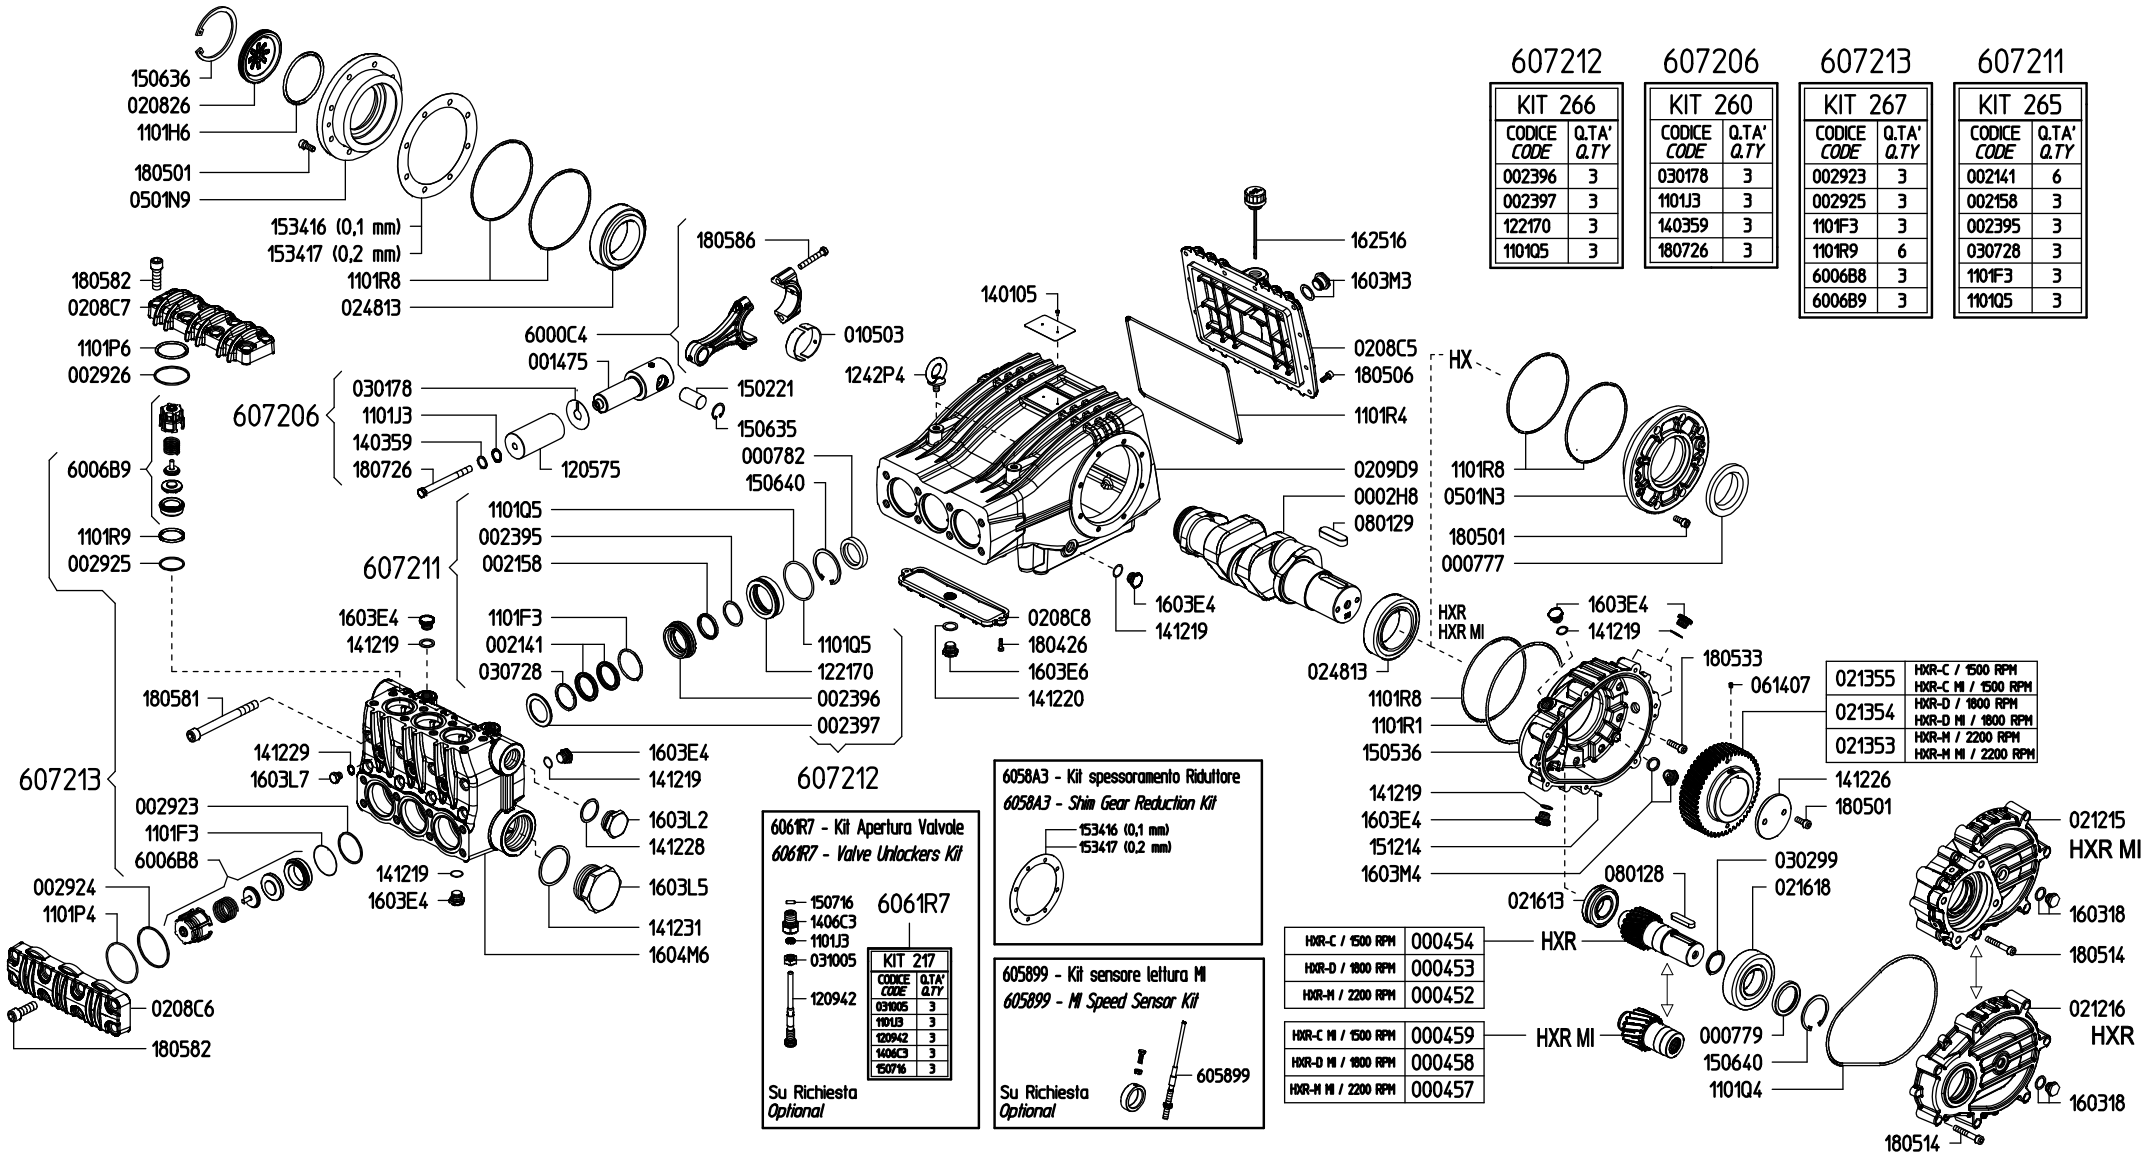

316700

PUMP HXR1-C 250/160 R

607212

KIT 266	
CODICE CODE	Q.TA' Q.TY
002396	3
002397	3
122170	3
110105	3

607206

KIT 260	
CODICE CODE	Q.TA' Q.TY
030178	3
1101J3	3
140359	3
180726	3

607213

KIT 267	
CODICE CODE	Q.TA' Q.TY
002923	3
002925	3
1101F3	3
1101R9	6
6006B8	3
6006B9	3

607211

KIT 265	
CODICE CODE	Q.TA' Q.TY
002141	6
002158	3
002395	3
030728	3
1101F3	3
110105	3

607212

6061R7 - Kit Apertura Valvole  
6061R7 - Valve Unlockers Kit

- 150716
- 1406C3
- 1101J3
- 031005
- 120942

KIT 217	
CODICE CODE	Q.TA' Q.TY
031005	3
1101L8	3
120942	3
1406C3	3
150716	3

Su Richiesta  
Optional

6058A3 - Kit spessoramento Riduttore  
6058A3 - Shim Gear Reduction Kit

- 153416 (0,1 mm)
- 153417 (0,2 mm)

021355	HXR-C / 1500 RPM
021354	HXR-D / 1800 RPM
021353	HXR-M / 2200 RPM