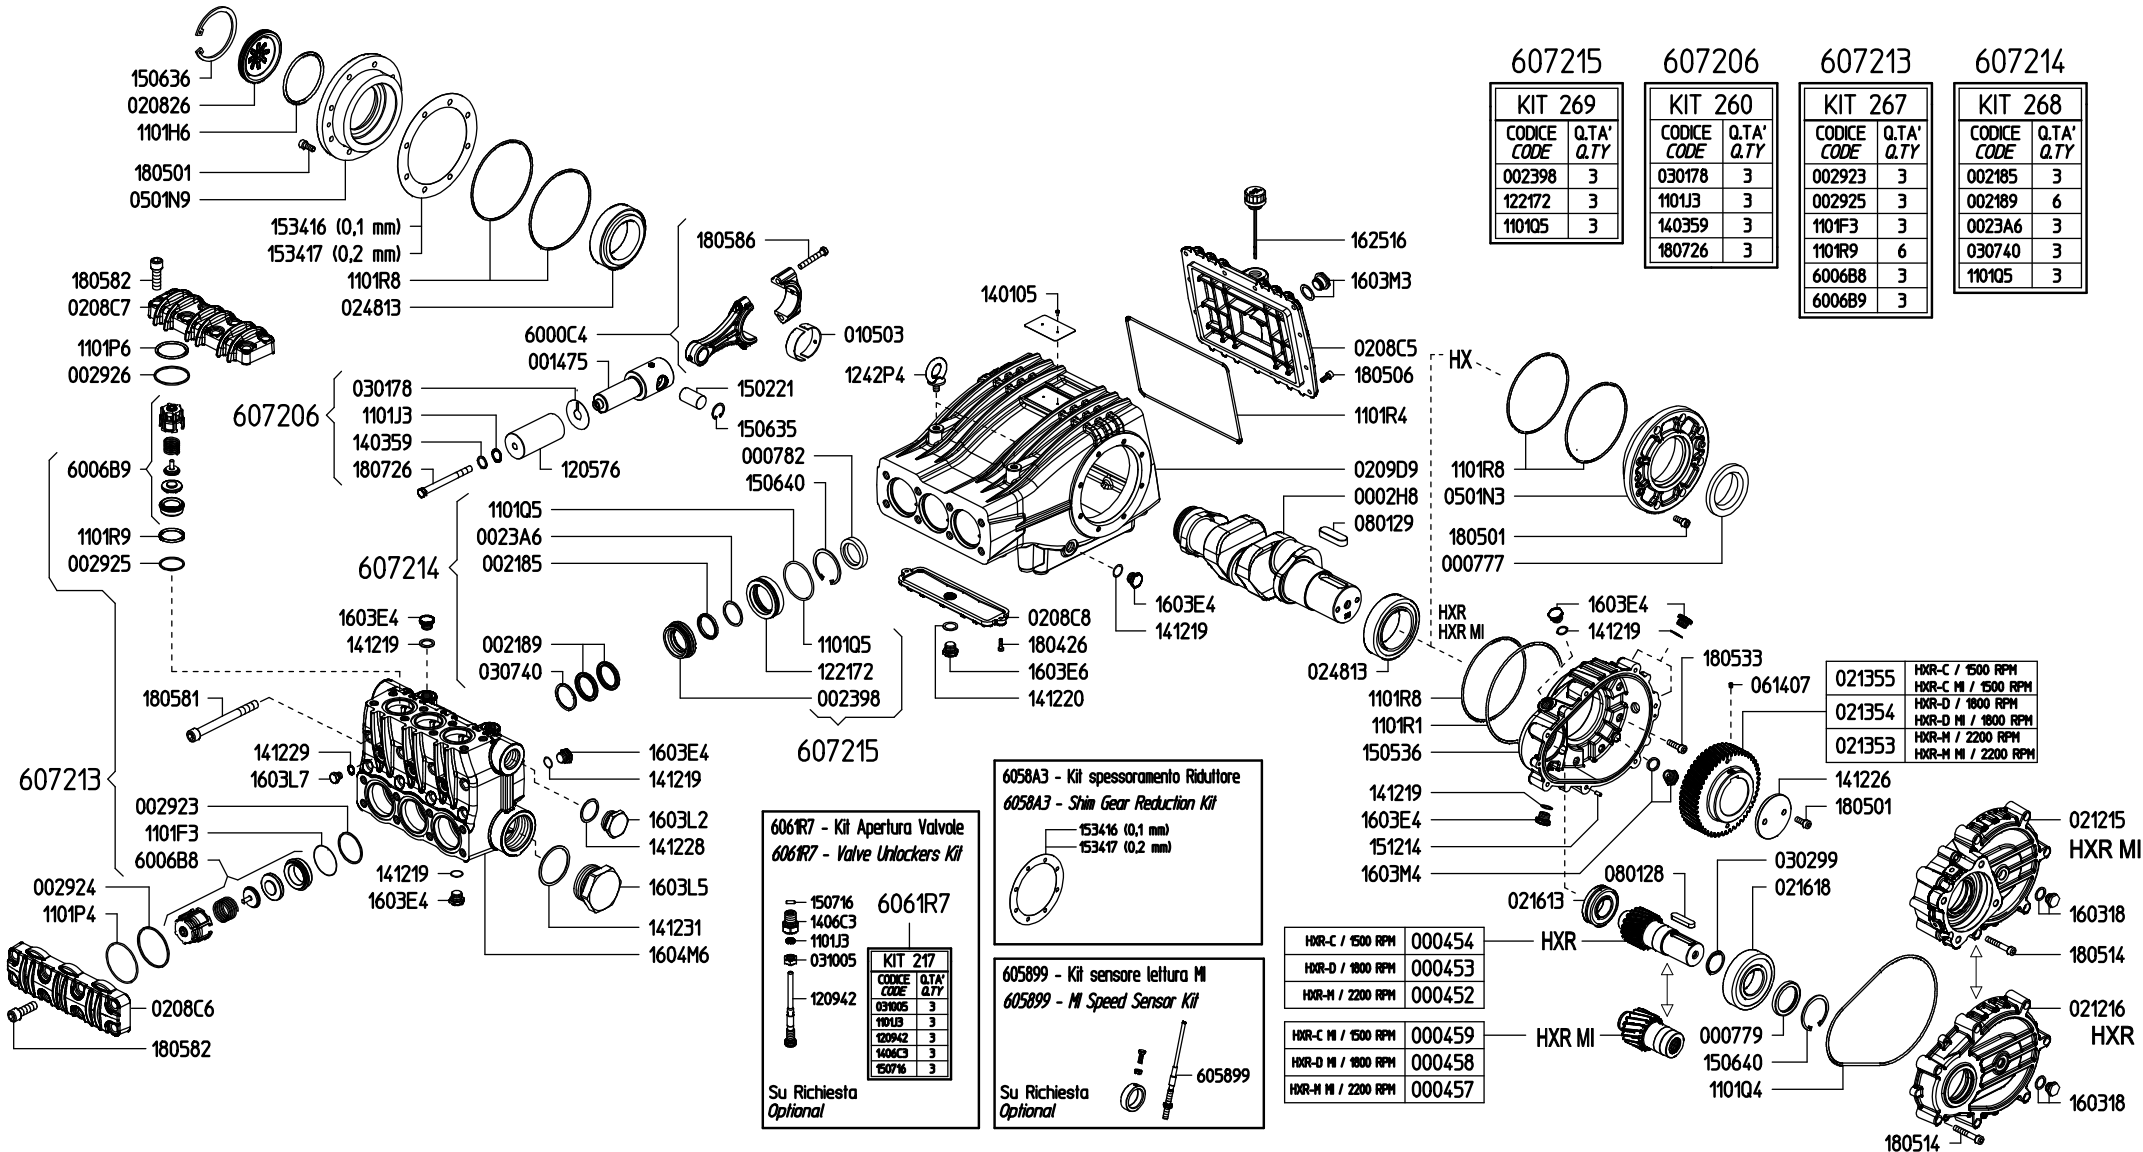

316400

PUMP HXR1-C 330/130 R

607215

KIT 269	
CODICE CODE	Q.TA' Q.TY
002398	3
122172	3
110105	3

607206

KIT 260	
CODICE CODE	Q.TA' Q.TY
030178	3
1101J3	3
140359	3
180726	3

607213

KIT 267	
CODICE CODE	Q.TA' Q.TY
002923	3
002925	3
1101F3	3
1101R9	6
6006B8	3
6006B9	3

607214

KIT 268	
CODICE CODE	Q.TA' Q.TY
002185	3
002189	6
0023A6	3
030740	3
110105	3

6061R7 - Kit Apertura Valvole
6061R7 - Valve Unlockers Kit

- 150716
- 1406C3
- 1101J3
- 031005
- 120942

KIT 217	
CODICE CODE	Q.TA' Q.TY
031005	3
1101L8	3
120942	3
1406C3	3
150716	3

Su Richiesta
Optional

6058A3 - Kit spessoramento Riduttore
6058A3 - Shim Gear Reduction Kit

- 153416 (0,1 mm)
- 153417 (0,2 mm)

605899 - Kit sensore lettura MI
605899 - MI Speed Sensor Kit

- 605899

Su Richiesta
Optional

HXR-C / 1500 RPM	000454
HXR-D / 1800 RPM	000453
HXR-M / 2200 RPM	000452
HXR-C MI / 1500 RPM	000459
HXR-D MI / 1800 RPM	000458
HXR-M MI / 2200 RPM	000457

021355	HXR-C / 1500 RPM
021354	HXR-C MI / 1500 RPM
021353	HXR-D MI / 1800 RPM
	HXR-M MI / 2200 RPM