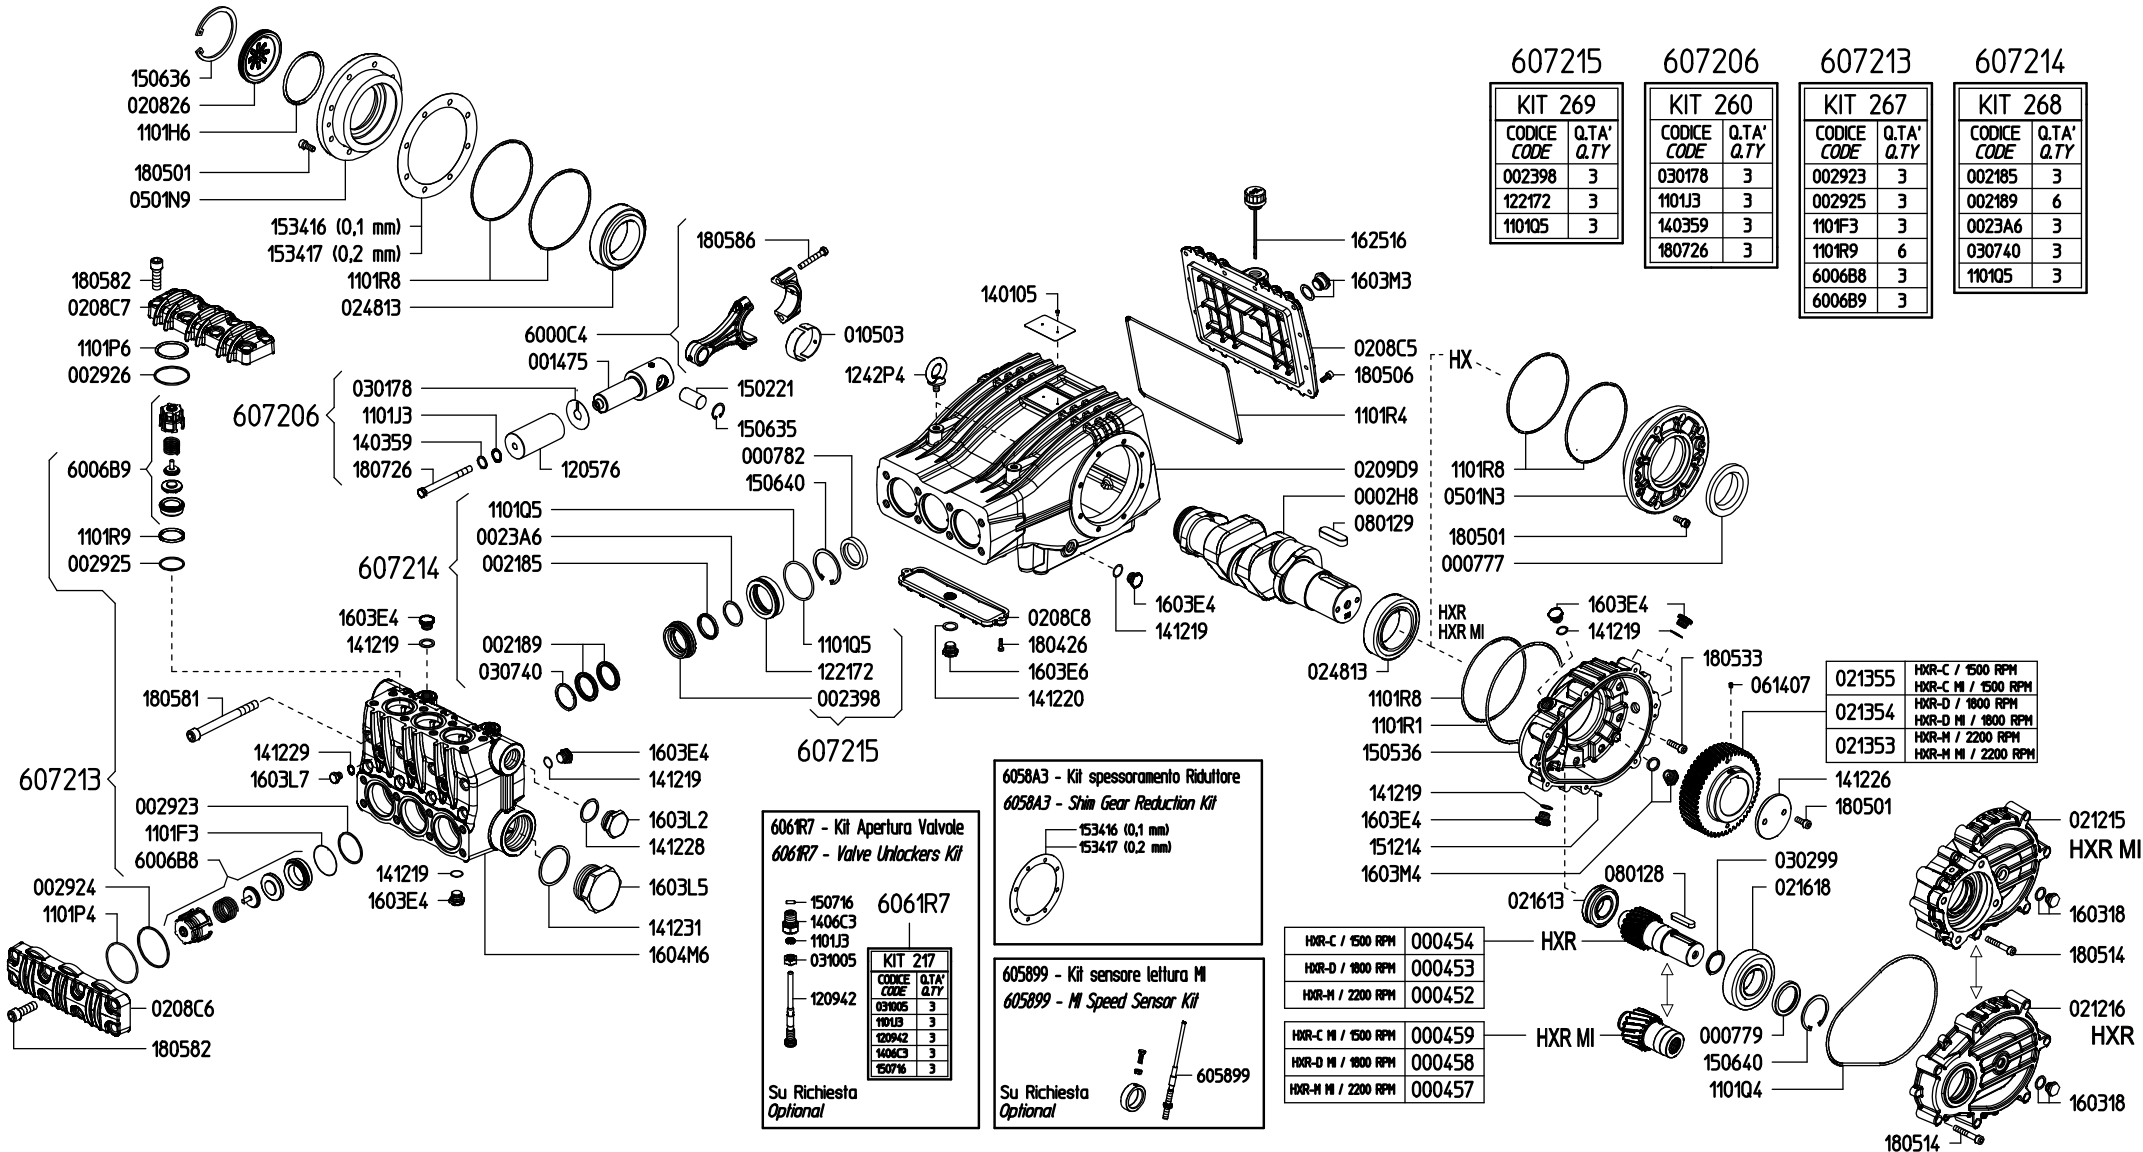

316300

PUMP HXR1-M 330/130 R

607215

KIT 269	
CODICE CODE	Q.TA' Q.TY
002398	3
122172	3
110105	3

607206

KIT 260	
CODICE CODE	Q.TA' Q.TY
030178	3
1101J3	3
140359	3
180726	3

607213

KIT 267	
CODICE CODE	Q.TA' Q.TY
002923	3
002925	3
1101F3	3
1101R9	6
6006B8	3
6006B9	3

607214

KIT 268	
CODICE CODE	Q.TA' Q.TY
002185	3
002189	6
0023A6	3
030740	3
110105	3

6061R7 - Kit Apertura Valvole
6061R7 - Valve Unlockers Kit

- 150716
- 1406C3
- 1101J3
- 031005
- 120942

KIT 217	
CODICE CODE	Q.TA' Q.TY
031005	3
1101L8	3
120942	3
1406C3	3
150716	3

Su Richiesta
Optional

6058A3 - Kit spessoramento Riduttore
6058A3 - Shim Gear Reduction Kit

- 153416 (0,1 mm)
- 153417 (0,2 mm)

605899 - Kit sensore lettura MI
605899 - MI Speed Sensor Kit

- 605899

Su Richiesta
Optional

HXR-C / 1500 RPM	000454
HXR-D / 1800 RPM	000453
HXR-M / 2200 RPM	000452

HXR-C MI / 1500 RPM	000459
HXR-D MI / 1800 RPM	000458
HXR-M MI / 2200 RPM	000457

021355	HXR-C / 1500 RPM
021354	HXR-D / 1800 RPM
021353	HXR-M / 2200 RPM