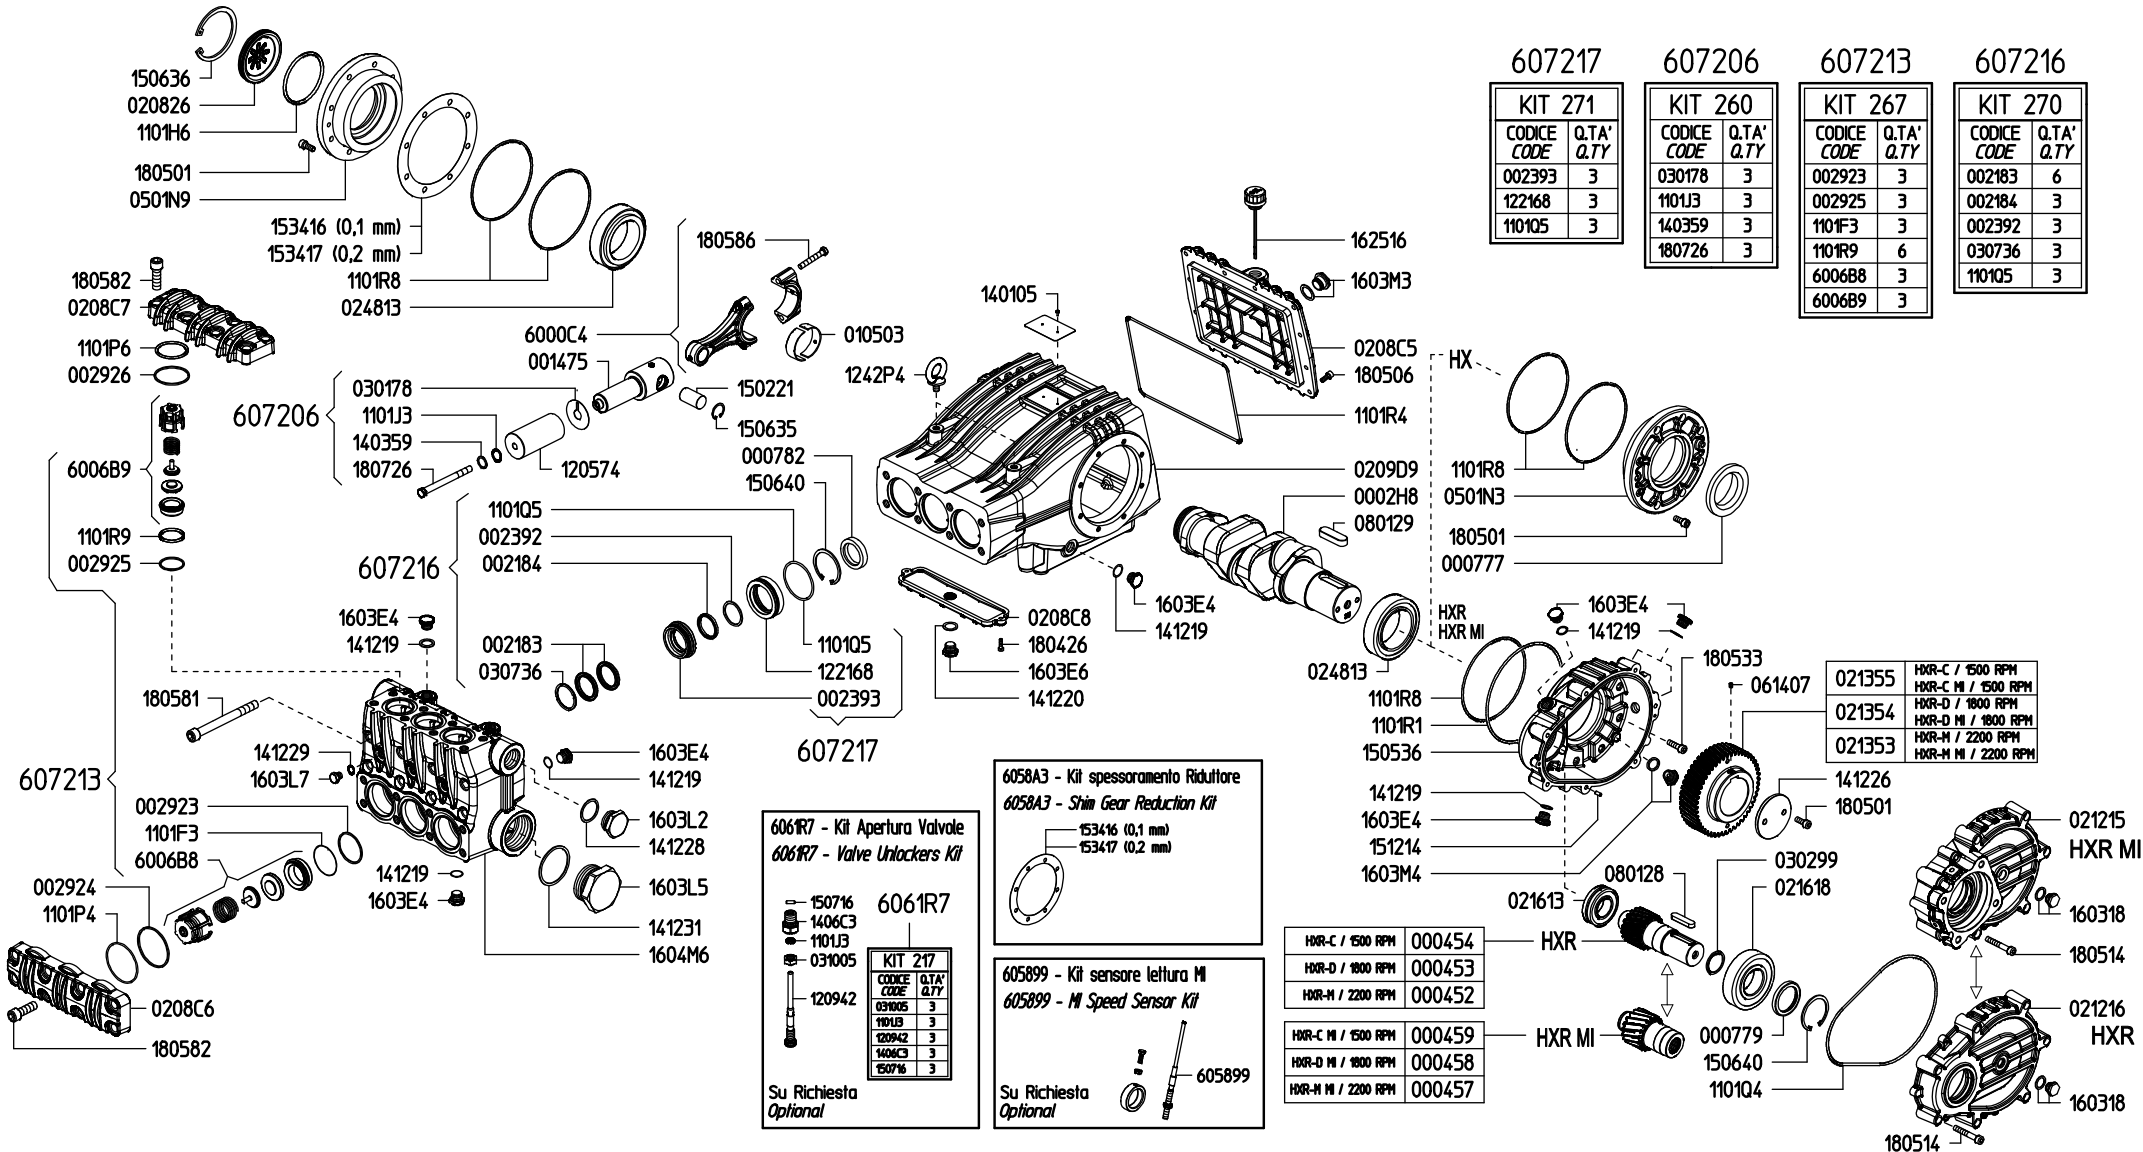

316000

PUMP HXR1-M 400/100 R

607217

KIT 271	
CODICE CODE	Q.TA' Q.TY
002393	3
122168	3
110105	3

607206

KIT 260	
CODICE CODE	Q.TA' Q.TY
030178	3
1101J3	3
140359	3
180726	3

607213

KIT 267	
CODICE CODE	Q.TA' Q.TY
002923	3
002925	3
1101F3	3
1101R9	6
6006B8	3
6006B9	3

607216

KIT 270	
CODICE CODE	Q.TA' Q.TY
002183	6
002184	3
002392	3
030736	3
110105	3

HXR-C / 1500 RPM	000454
HXR-D / 1800 RPM	000453
HXR-M / 2200 RPM	000452
HXR-C MI / 1500 RPM	000459
HXR-D MI / 1800 RPM	000458
HXR-M MI / 2200 RPM	000457

6061R7 - Kit Apertura Valvole
6061R7 - Valve Unlockers Kit

KIT 217	
CODICE CODE	Q.TA' Q.TY
031005	3
1101L8	3
120942	3
1406C3	3
150716	3

Su Richiesta
Optional

6058A3 - Kit spessoramento Riduttore
6058A3 - Shim Gear Reduction Kit

153416 (0,1 mm)
153417 (0,2 mm)

605899 - Kit sensore lettura MI
605899 - MI Speed Sensor Kit

Su Richiesta
Optional

021355	HXR-C / 1500 RPM
021354	HXR-D / 1800 RPM
021353	HXR-M / 2200 RPM