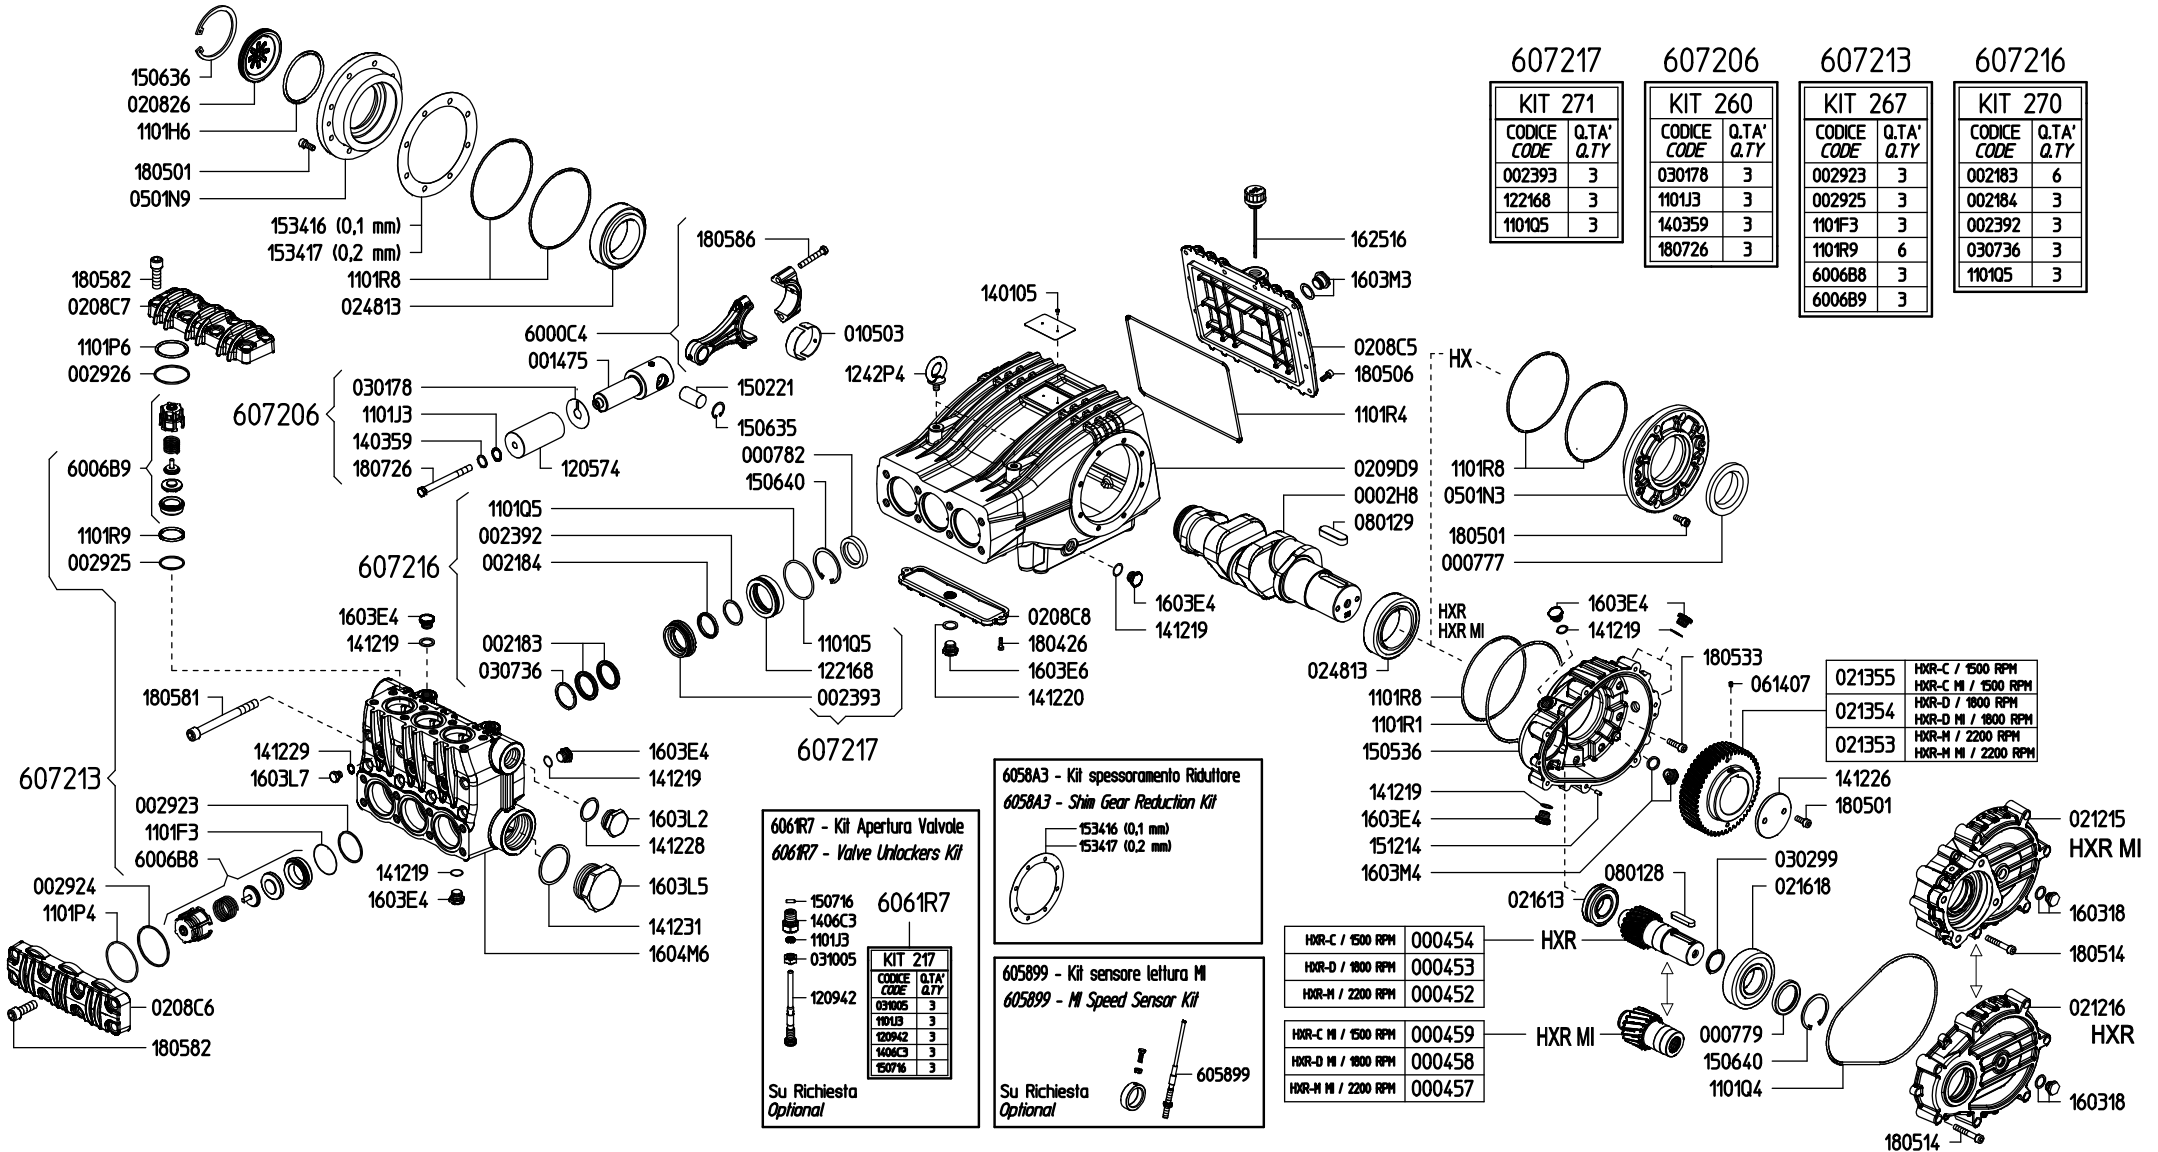

315800

PUMP HXR1-M 400/100 R MI

607217

KIT 271	
CODICE CODE	Q.TA' Q.TY
002393	3
122168	3
110105	3

607206

KIT 260	
CODICE CODE	Q.TA' Q.TY
030178	3
1101J3	3
140359	3
180726	3

607213

KIT 267	
CODICE CODE	Q.TA' Q.TY
002923	3
002925	3
1101F3	3
1101R9	6
6006B8	3
6006B9	3

607216

KIT 270	
CODICE CODE	Q.TA' Q.TY
002183	6
002184	3
002392	3
030736	3
110105	3

6061R7 - Kit Apertura Valvole  
6061R7 - Valve Unlockers Kit

- 150716
- 1406C3
- 1101J3
- 031005
- 120942

KIT 217	
CODICE CODE	Q.TA' Q.TY
031005	3
1101L8	3
120942	3
1406C3	3
150716	3

Su Richiesta  
Optional

6058A3 - Kit spessoramento Riduttore  
6058A3 - Shim Gear Reduction Kit

- 153416 (0,1 mm)
- 153417 (0,2 mm)

605899 - Kit sensore lettura MI  
605899 - MI Speed Sensor Kit

- 605899

Su Richiesta  
Optional

HXR-C / 1500 RPM	000454
HXR-D / 1800 RPM	000453
HXR-M / 2200 RPM	000452

HXR-C MI / 1500 RPM	000459
HXR-D MI / 1800 RPM	000458
HXR-M MI / 2200 RPM	000457

021355	HXR-C / 1500 RPM
021354	HXR-D / 1800 RPM
021353	HXR-M / 2200 RPM