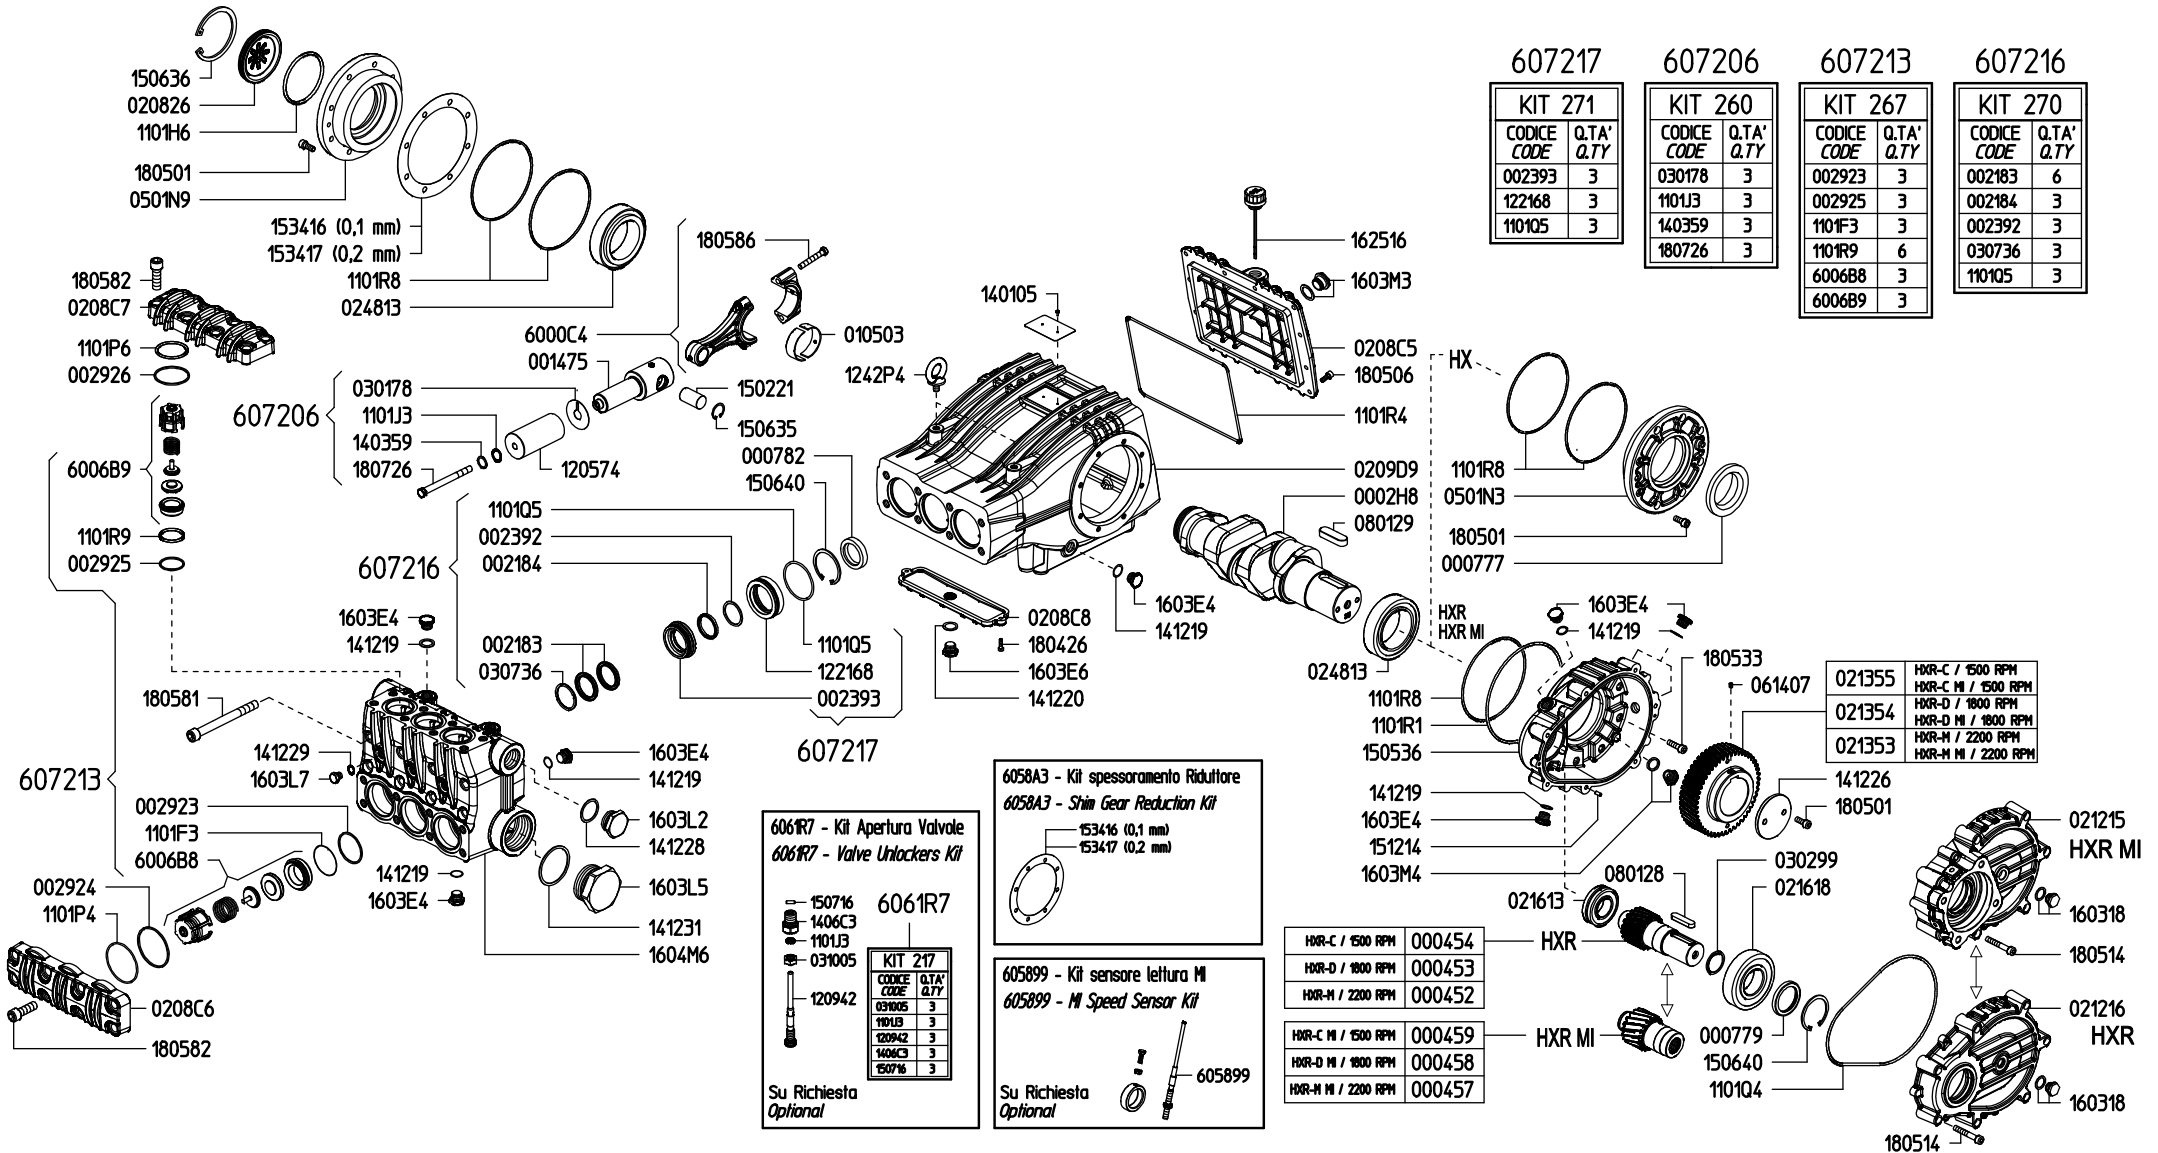

315800

PUMP HXR1-M 400/100 R MI

607217

KIT 271	
CODICE CODE	Q.TA' Q.TY
002393	3
122168	3
110105	3

607206

KIT 260	
CODICE CODE	Q.TA' Q.TY
030178	3
1101J3	3
140359	3
180726	3

607213

KIT 267	
CODICE CODE	Q.TA' Q.TY
002923	3
002925	3
1101F3	3
1101R9	6
6006B8	3
6006B9	3

607216

KIT 270	
CODICE CODE	Q.TA' Q.TY
002183	6
002184	3
002392	3
030736	3
110105	3

6061R7 - Kit Apertura Valvole
6061R7 - Valve Unlockers Kit

KIT 217	
CODICE CODE	Q.TA' Q.TY
031005	3
1101L3	3
120942	3
1406C3	3
150716	3

Su Richiesta
Optional

6058A3 - Kit spessoramento Riduttore
6058A3 - Shim Gear Reduction Kit

153416 (0,1 mm)
153417 (0,2 mm)

605899 - Kit sensore lettura MI
605899 - MI Speed Sensor Kit

605899

Su Richiesta
Optional

HXR-C / 1500 RPM	000454
HXR-D / 1800 RPM	000453
HXR-M / 2200 RPM	000452
HXR-C MI / 1500 RPM	000459
HXR-D MI / 1800 RPM	000458
HXR-M MI / 2200 RPM	000457

021355	HXR-C / 1500 RPM
021354	HXR-D / 1800 RPM
021353	HXR-M / 2200 RPM