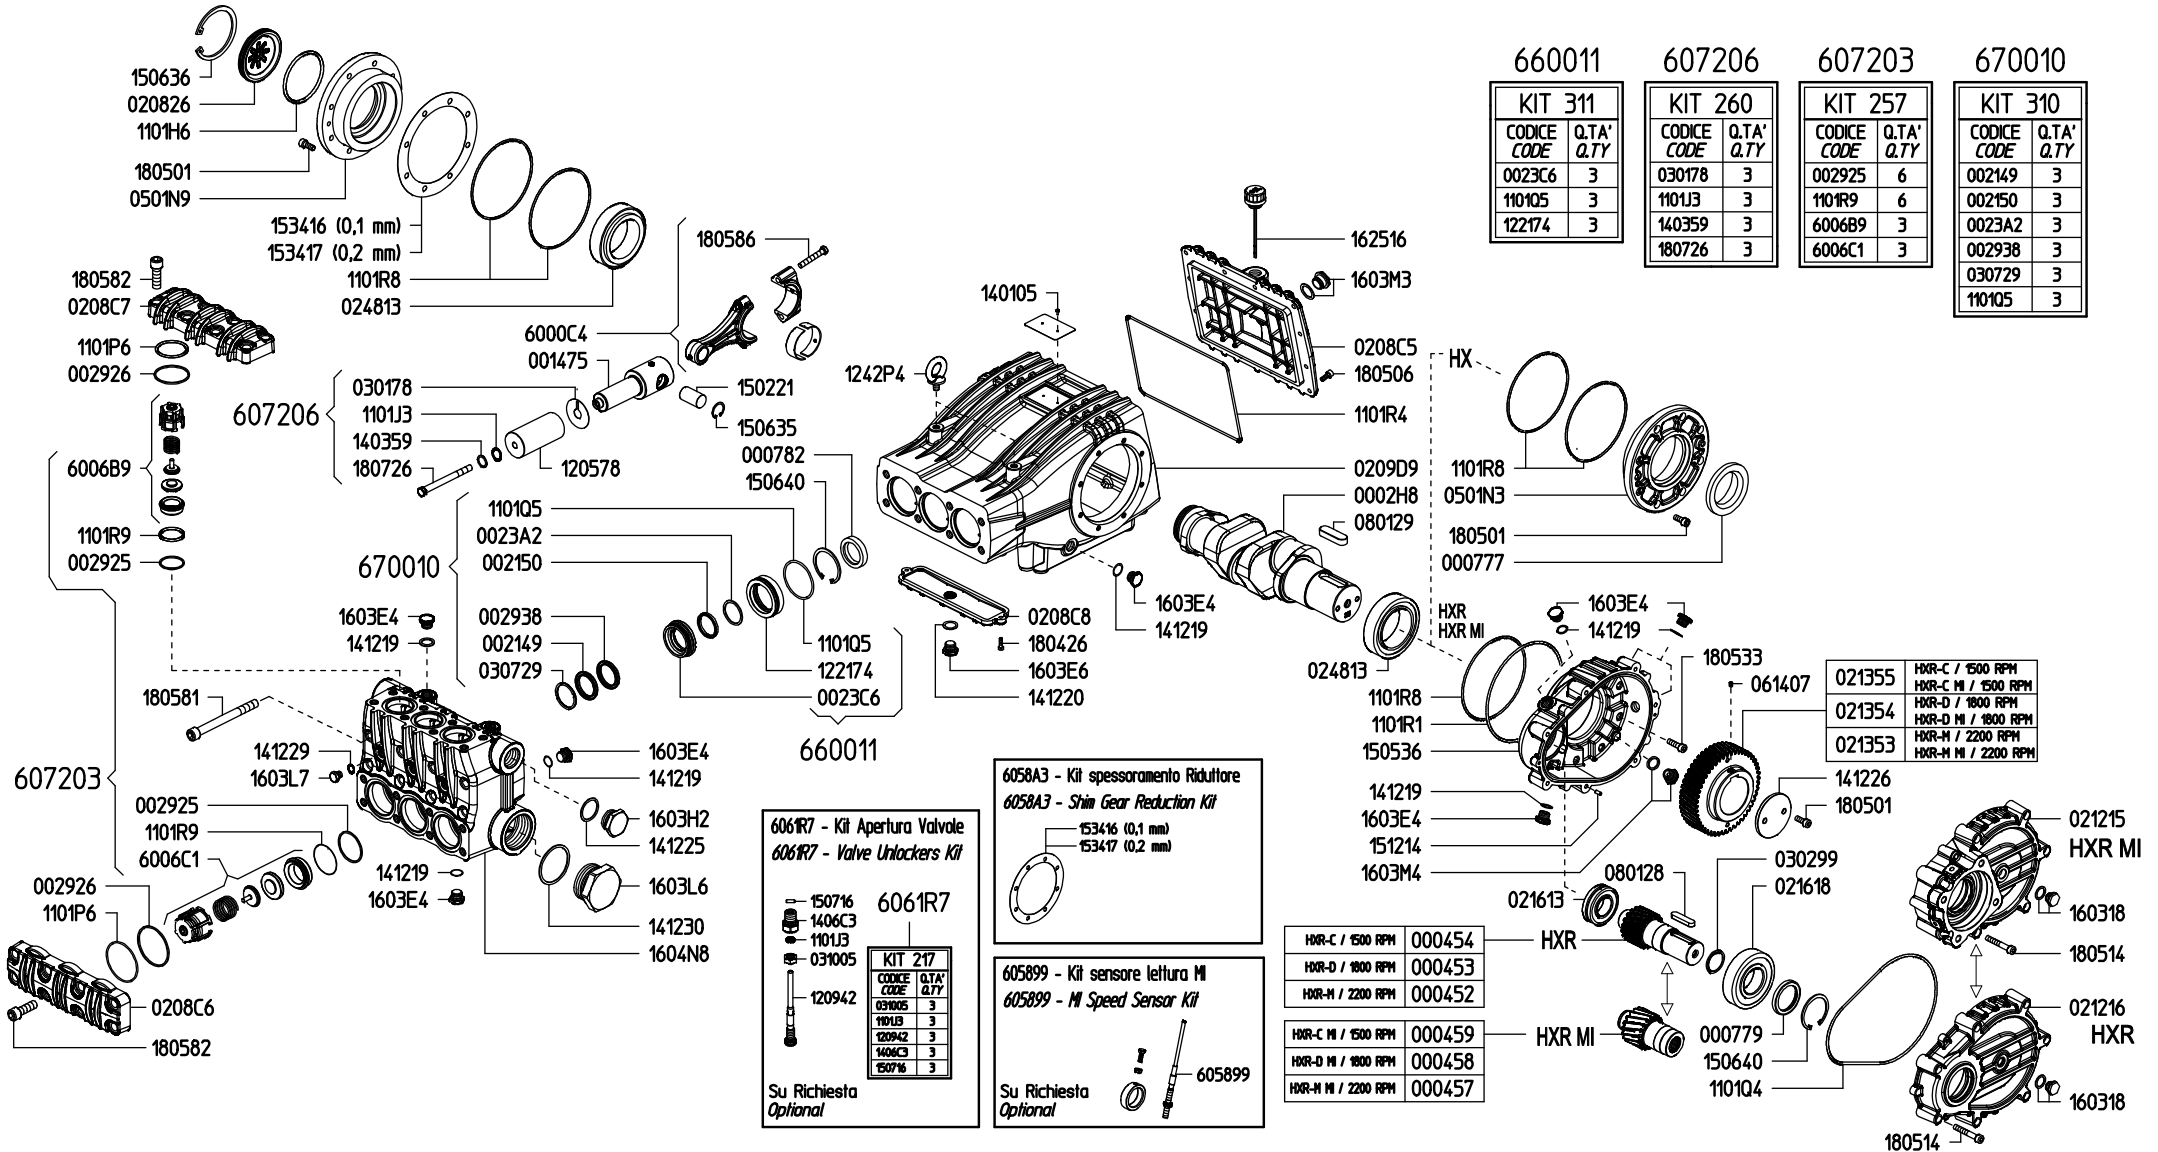

310400

PUMP HX-A 160/240 R

660011

KIT 311	
CODICE CODE	Q.TA' Q.TY
0023C6	3
1101Q5	3
122174	3

607206

KIT 260	
CODICE CODE	Q.TA' Q.TY
030178	3
1101J3	3
140359	3
180726	3

607203

KIT 257	
CODICE CODE	Q.TA' Q.TY
002925	6
1101R9	6
6006B9	3
6006C1	3

670010

KIT 310	
CODICE CODE	Q.TA' Q.TY
002149	3
002150	3
0023A2	3
002938	3
030729	3
1101Q5	3

6061R7 - Kit Apertura Valvole
6061R7 - Valve Unlockers Kit

- 150716
- 1406C3
- 1101J3
- 031005
- 120942

KIT 217	
CODICE CODE	Q.TA' Q.TY
031005	3
1101J3	3
120942	3
1406C3	3
150716	3

Su Richiesta
Optional

6058A3 - Kit spessoramento Riduttore
6058A3 - Shim Gear Reduction Kit

- 153416 (0,1 mm)
- 153417 (0,2 mm)

605899 - Kit sensore lettura MI
605899 - MI Speed Sensor Kit

- 605899

Su Richiesta
Optional

HXR - C / 1500 RPM	000454
HXR - D / 1800 RPM	000453
HXR - M / 2200 RPM	000452
HXR - C MI / 1500 RPM	000459
HXR - D MI / 1800 RPM	000458
HXR - M MI / 2200 RPM	000457