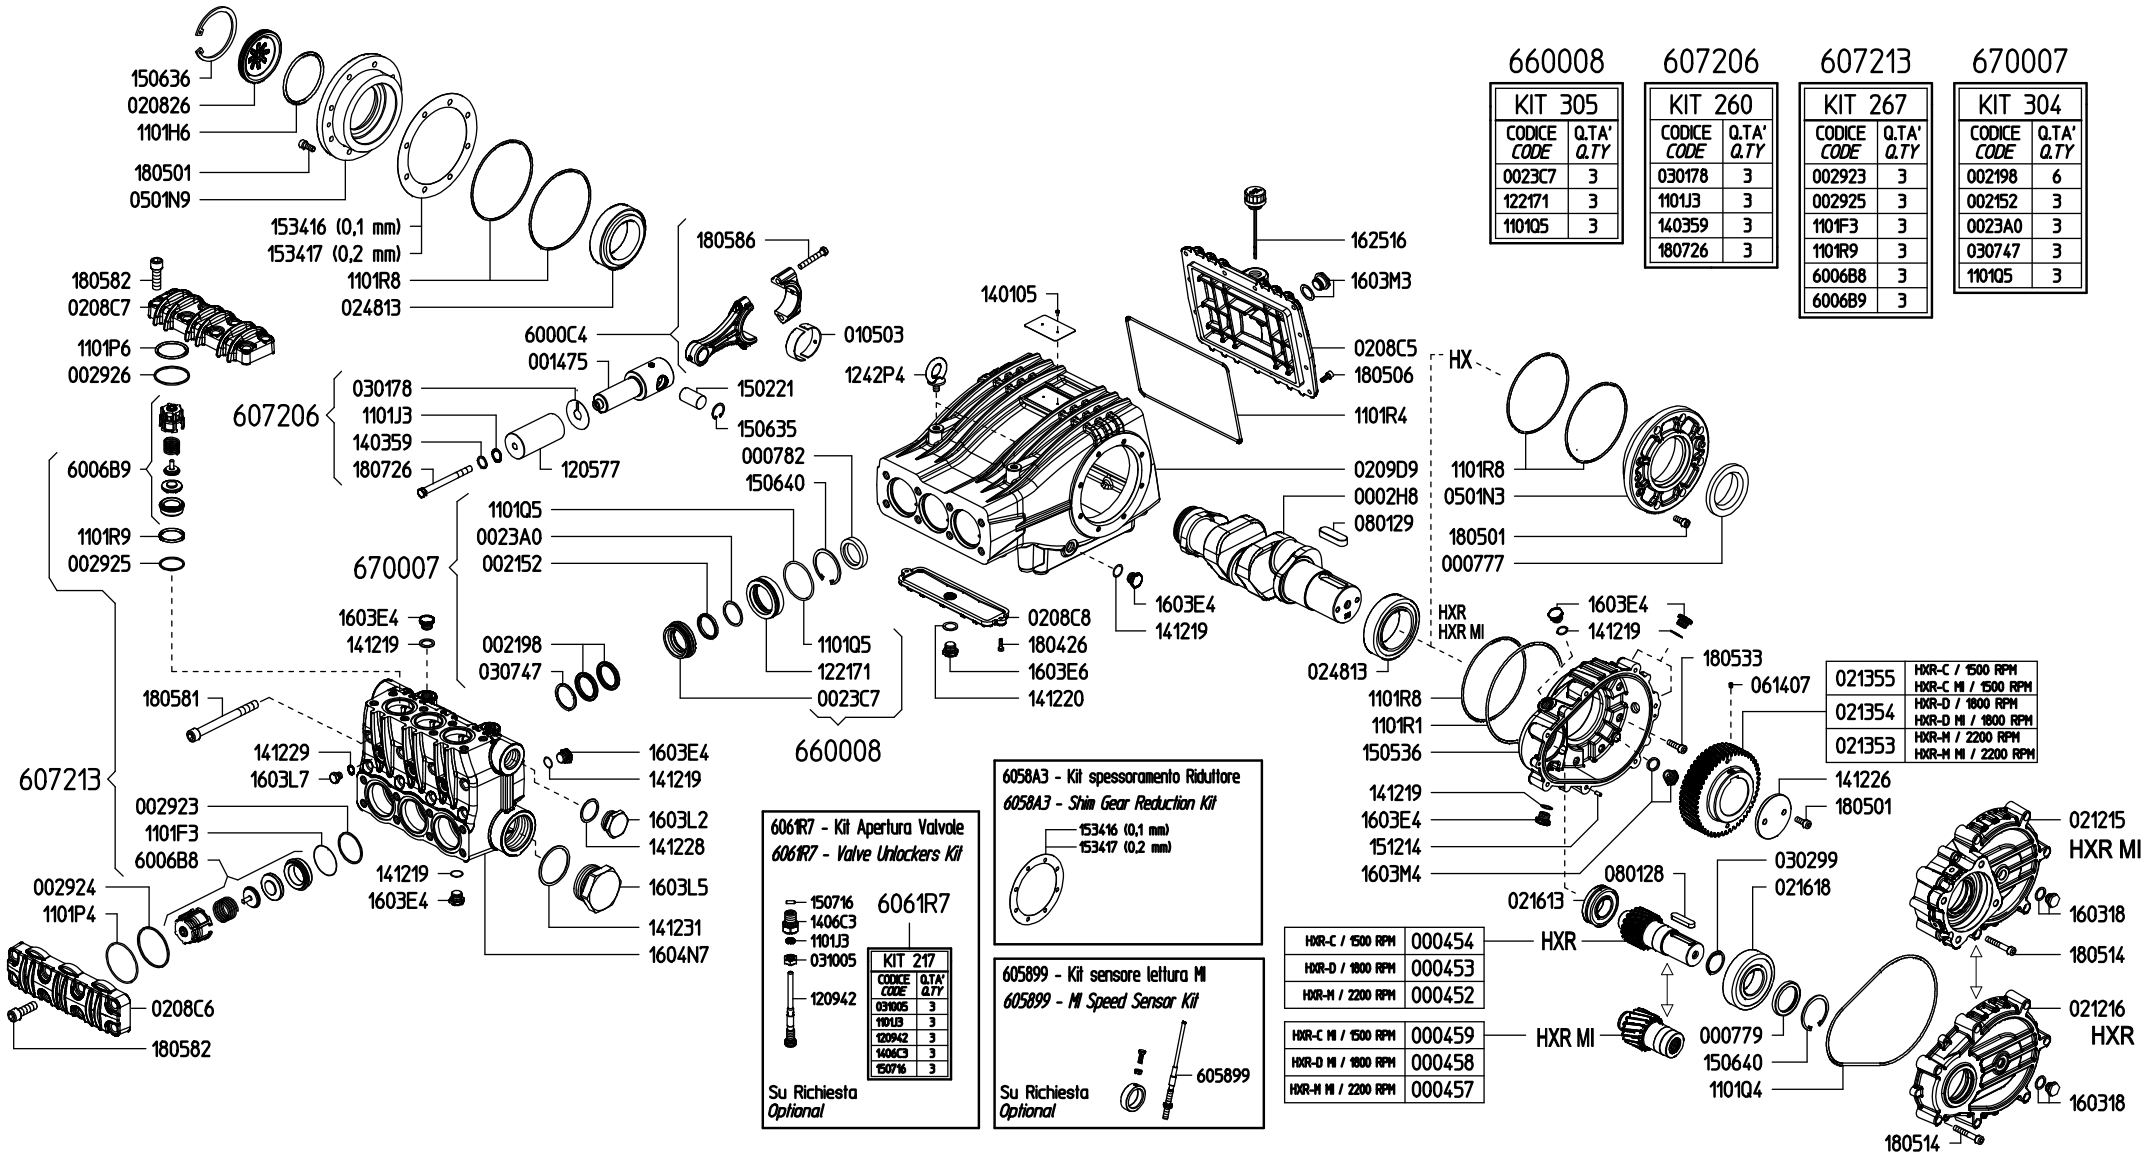

## 310300

## PUMP HX-A 200/200 R

660008

KIT 305	
CODICE CODE	Q.TA' Q.TY
0023C7	3
122171	3
110105	3

607206

KIT 260	
CODICE CODE	Q.TA' Q.TY
030178	3
1101J3	3
140359	3
180726	3

607213

KIT 267	
CODICE CODE	Q.TA' Q.TY
002923	3
002925	3
1101F3	3
1101R9	3
6006B8	3
6006B9	3

670007

KIT 304	
CODICE CODE	Q.TA' Q.TY
002198	6
002152	3
0023A0	3
030747	3
110105	3

6061R7 - Kit Apertura Valvole  
6061R7 - Valve Unlockers Kit

- 150716
- 1406C3
- 1101J3
- 031005
- 120942

KIT 217	
CODICE CODE	Q.TA' Q.TY
031005	3
1101L8	3
120942	3
1406C3	3
150716	3

HXR - C / 1500 RPM	000454
HXR - D / 1800 RPM	000453
HXR - M / 2200 RPM	000452
HXR - C MI / 1500 RPM	000459
HXR - D MI / 1800 RPM	000458
HXR - M MI / 2200 RPM	000457

021355	HXR - C / 1500 RPM
021354	HXR - D / 1800 RPM
021353	HXR - M / 2200 RPM