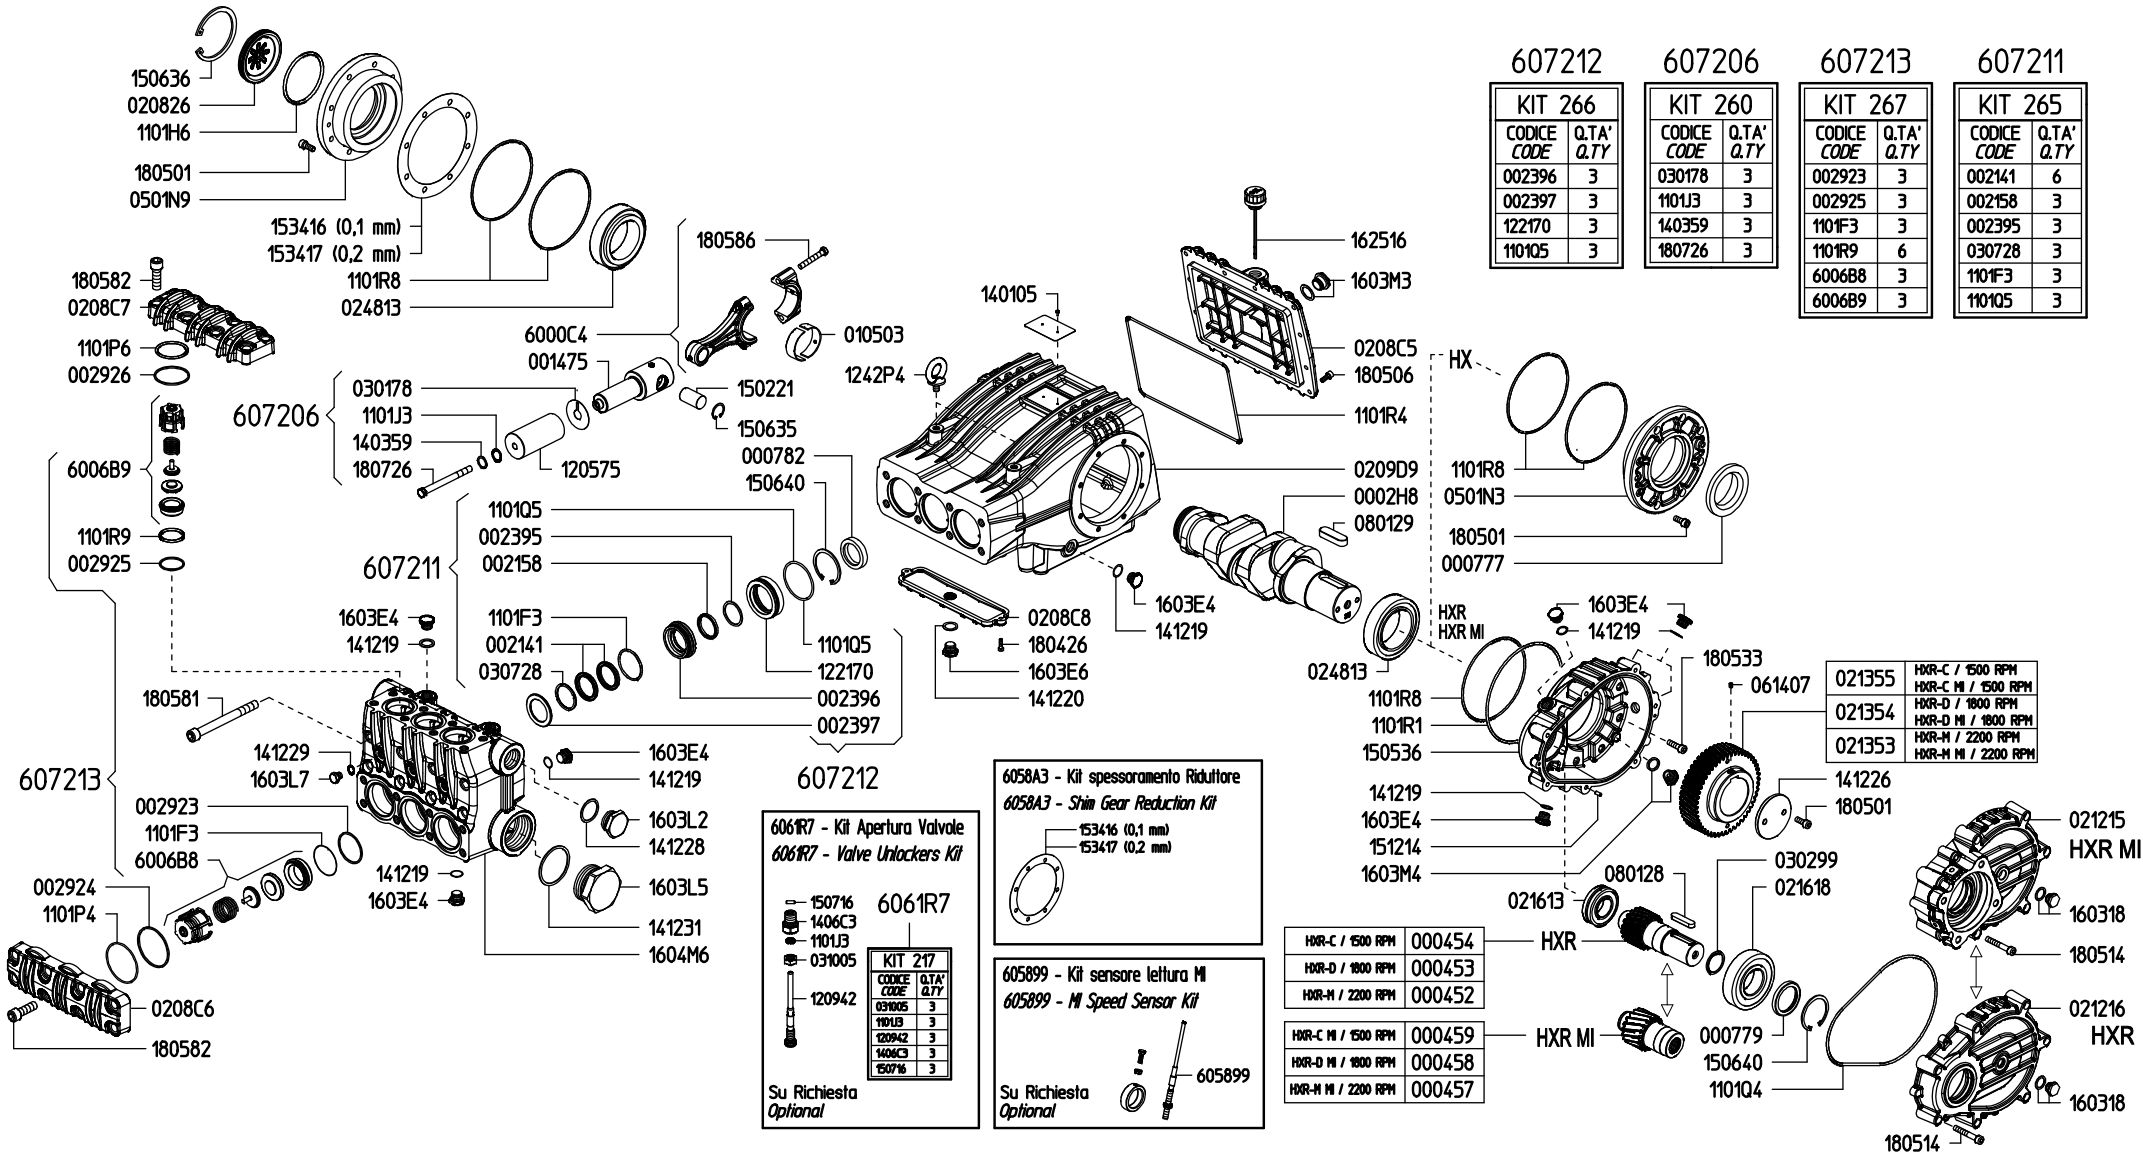

310200

PUMP HX-A 250/160 R

607212

KIT 266	
CODICE CODE	Q.TA' Q.TY
002396	3
002397	3
122170	3
110105	3

607206

KIT 260	
CODICE CODE	Q.TA' Q.TY
030178	3
1101J3	3
140359	3
180726	3

607213

KIT 267	
CODICE CODE	Q.TA' Q.TY
002923	3
002925	3
1101F3	3
1101R9	6
6006B8	3
6006B9	3

607211

KIT 265	
CODICE CODE	Q.TA' Q.TY
002141	6
002158	3
002395	3
030728	3
1101F3	3
110105	3

607212

6061R7 - Kit Apertura Valvole
6061R7 - Valve Unlockers Kit

- 150716
- 1406C3
- 1101J3
- 031005
- 120942

KIT 217	
CODICE CODE	Q.TA' Q.TY
031005	3
1101L8	3
120942	3
1406C3	3
150716	3

Su Richiesta
Optional

6058A3 - Kit spessoramento Riduttore
6058A3 - Shim Gear Reduction Kit

- 153416 (0,1 mm)
- 153417 (0,2 mm)

605899 - Kit sensore lettura MI
605899 - MI Speed Sensor Kit

- 605899

Su Richiesta
Optional

HXR - C / 1500 RPM	000454
HXR - D / 1800 RPM	000453
HXR - M / 2200 RPM	000452
HXR - C MI / 1500 RPM	000459
HXR - D MI / 1800 RPM	000458
HXR - M MI / 2200 RPM	000457

021355	HXR - C / 1500 RPM
021354	HXR - D / 1800 RPM
021353	HXR - M / 2200 RPM