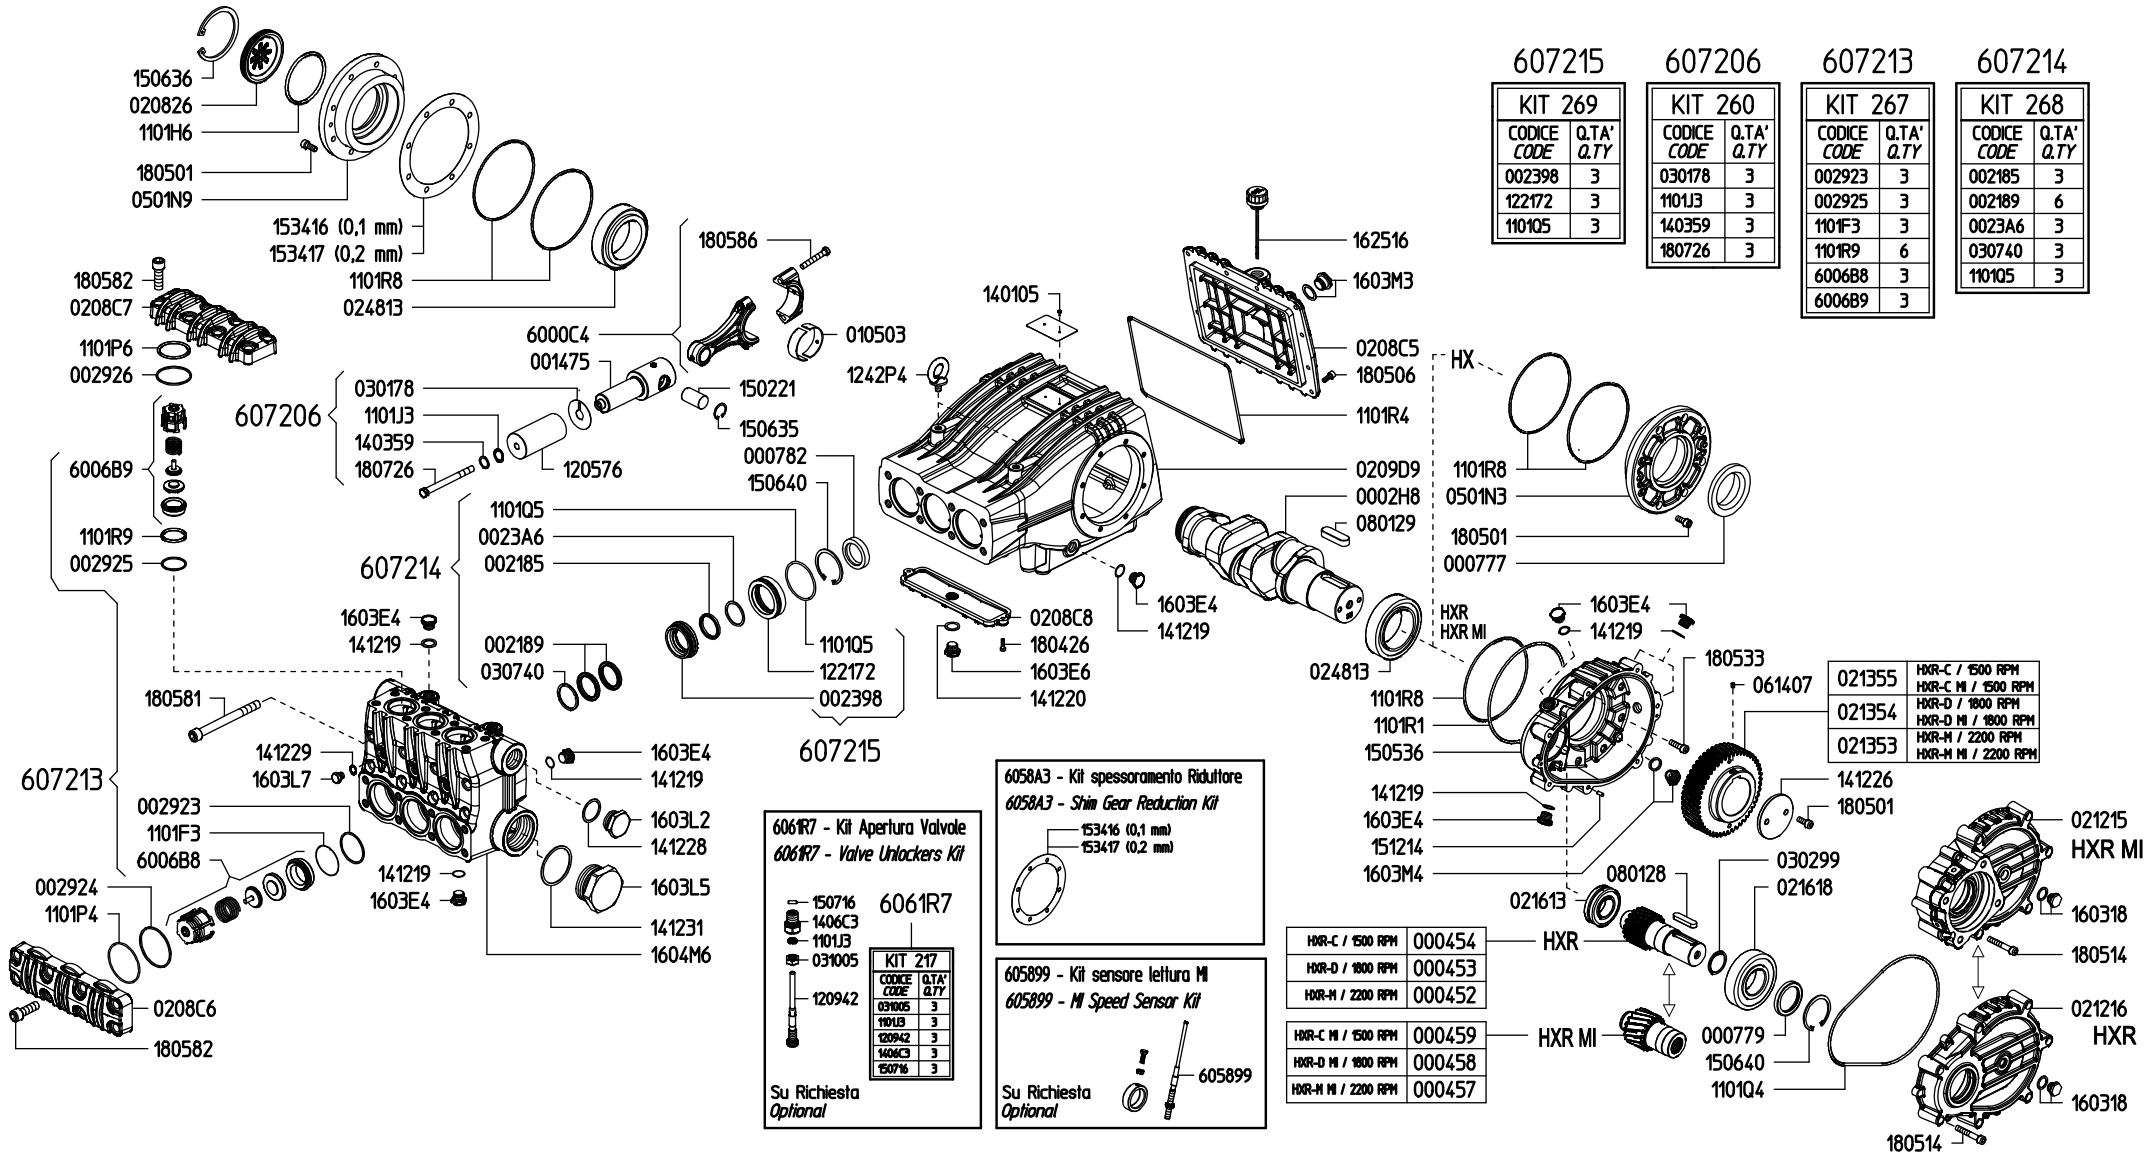

310100

PUMP HX-A 330/130 R

607215

KIT 269	
CODICE CODE	Q.TA' Q.TY
002398	3
122172	3
110105	3

607206

KIT 260	
CODICE CODE	Q.TA' Q.TY
030178	3
1101J3	3
140359	3
180726	3

607213

KIT 267	
CODICE CODE	Q.TA' Q.TY
002923	3
002925	3
1101F3	3
1101R9	6
6006B8	3
6006B9	3

607214

KIT 268	
CODICE CODE	Q.TA' Q.TY
002185	3
002189	6
0023A6	3
030740	3
110105	3

6061R7 - Kit Apertura Valvole
6061R7 - Valve Unlockers Kit

- 150716
- 1406C3
- 1101J3
- 031005
- 120942

KIT 217	
CODICE CODE	Q.TA' Q.TY
031005	3
1101L8	3
120942	3
1406C3	3
150716	3

Su Richiesta
Optional

6058A3 - Kit spessoramento Riduttore
6058A3 - Shim Gear Reduction Kit

- 153416 (0,1 mm)
- 153417 (0,2 mm)

605899 - Kit sensore lettura MI
605899 - MI Speed Sensor Kit

- 605899

Su Richiesta
Optional

HXR - C / 1500 RPM	000454
HXR - D / 1800 RPM	000453
HXR - M / 2200 RPM	000452
HXR - C MI / 1500 RPM	000459
HXR - D MI / 1800 RPM	000458
HXR - M MI / 2200 RPM	000457

021355	HXR - C / 1500 RPM
021354	HXR - D / 1800 RPM
021353	HXR - M / 2200 RPM