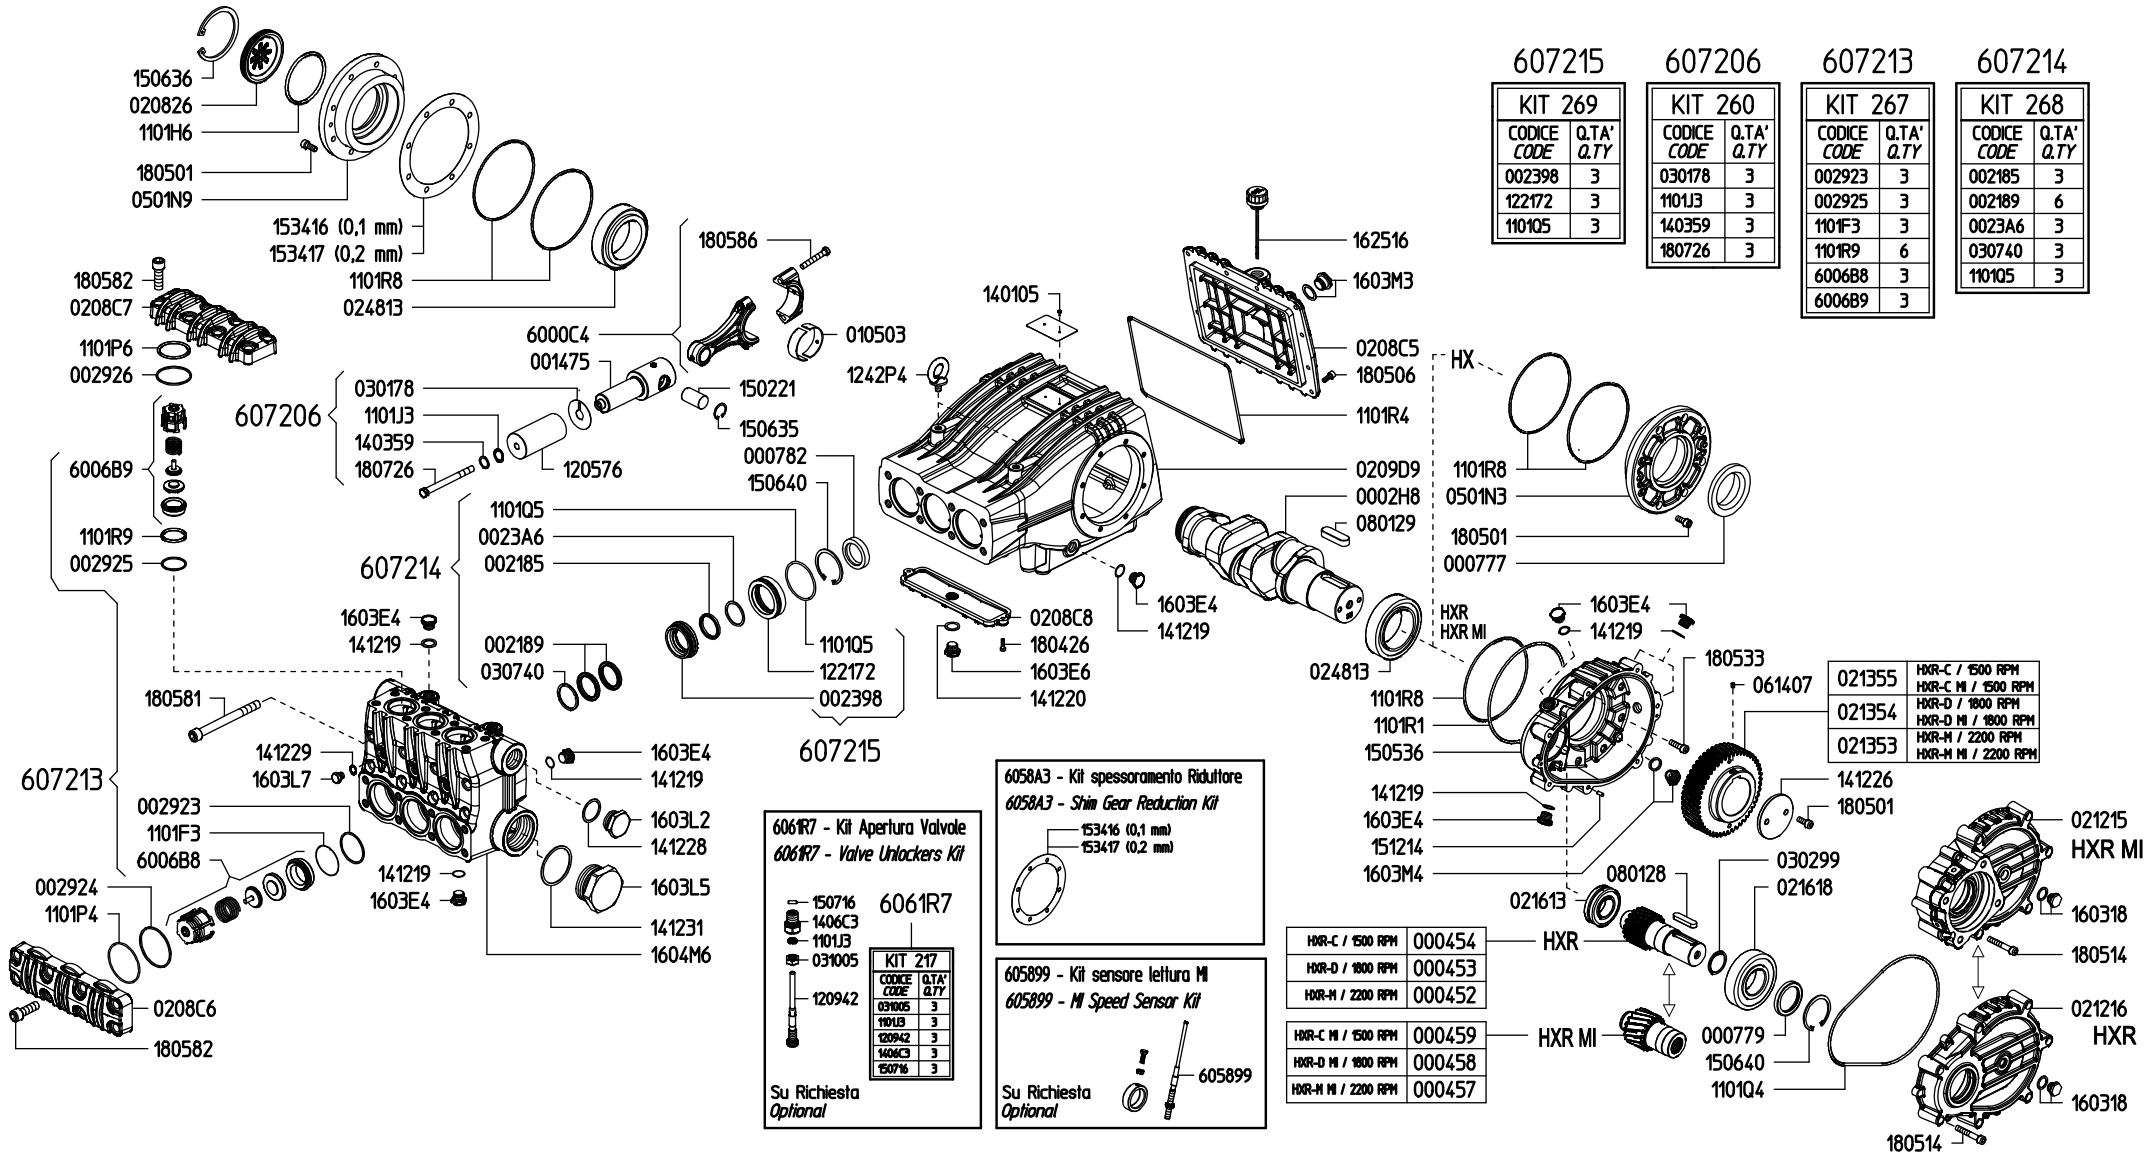

## 310100

### PUMP HX-A 330/130 R

607215

KIT 269	
CODICE CODE	Q.TA' Q.TY
002398	3
122172	3
110105	3

607206

KIT 260	
CODICE CODE	Q.TA' Q.TY
030178	3
1101J3	3
140359	3
180726	3

607213

KIT 267	
CODICE CODE	Q.TA' Q.TY
002923	3
002925	3
1101F3	3
1101R9	6
6006B8	3
6006B9	3

607214

KIT 268	
CODICE CODE	Q.TA' Q.TY
002185	3
002189	6
0023A6	3
030740	3
110105	3

6061R7 - Kit Apertura Valvole  
6061R7 - Valve Unlockers Kit

- 150716
- 1406C3
- 1101J3
- 031005
- 120942

KIT 217	
CODICE CODE	Q.TA' Q.TY
031005	3
1101L8	3
120942	3
1406C3	3
150716	3

HXR - C / 1500 RPM	000454
HXR - D / 1800 RPM	000453
HXR - M / 2200 RPM	000452
HXR - C MI / 1500 RPM	000459
HXR - D MI / 1800 RPM	000458
HXR - M MI / 2200 RPM	000457

021355	HXR - C / 1500 RPM
021354	HXR - D / 1800 RPM
021353	HXR - M / 2200 RPM