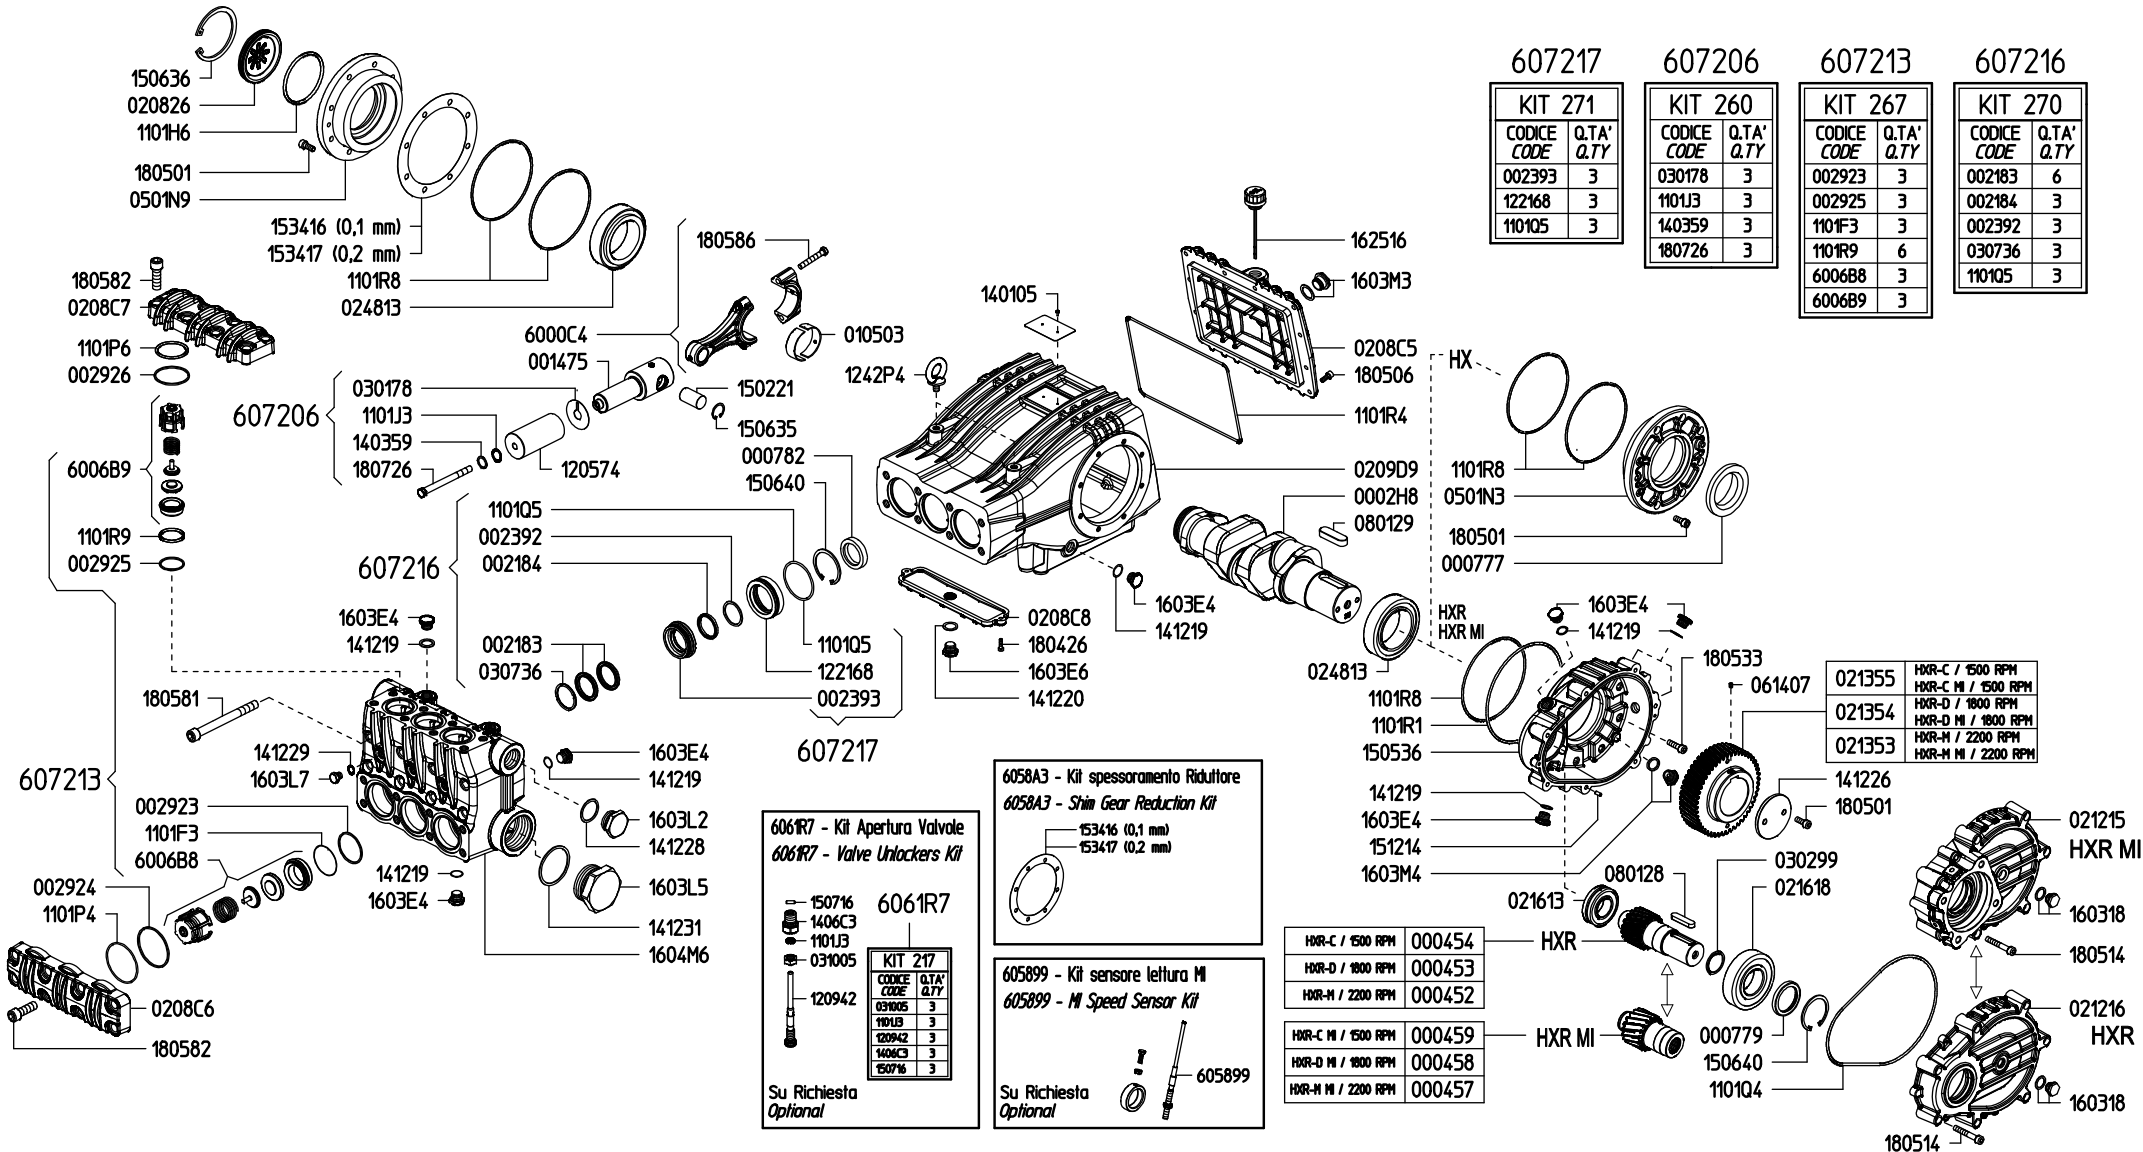

310000

PUMP HX-A 400/100 R

607217

KIT 271	
CODICE CODE	Q.TA' Q.TY
002393	3
122168	3
110105	3

607206

KIT 260	
CODICE CODE	Q.TA' Q.TY
030178	3
1101J3	3
140359	3
180726	3

607213

KIT 267	
CODICE CODE	Q.TA' Q.TY
002923	3
002925	3
1101F3	3
1101R9	6
6006B8	3
6006B9	3

607216

KIT 270	
CODICE CODE	Q.TA' Q.TY
002183	6
002184	3
002392	3
030736	3
110105	3

6061R7 - Kit Apertura Valvole  
6061R7 - Valve Unlockers Kit

- 150716
- 1406C3
- 1101J3
- 031005
- 120942

KIT 217	
CODICE CODE	Q.TA' Q.TY
031005	3
1101L8	3
120942	3
1406C3	3
150716	3

Su Richiesta  
Optional

6058A3 - Kit spessoramento Riduttore  
6058A3 - Shim Gear Reduction Kit

- 153416 (0,1 mm)
- 153417 (0,2 mm)

605899 - Kit sensore lettura MI  
605899 - MI Speed Sensor Kit

- 605899

Su Richiesta  
Optional

HXR - C / 1500 RPM	000454
HXR - D / 1800 RPM	000453
HXR - M / 2200 RPM	000452
HXR - C MI / 1500 RPM	000459
HXR - D MI / 1800 RPM	000458
HXR - M MI / 2200 RPM	000457

021355	HXR - C / 1500 RPM
021354	HXR - D / 1800 RPM
021353	HXR - M / 2200 RPM