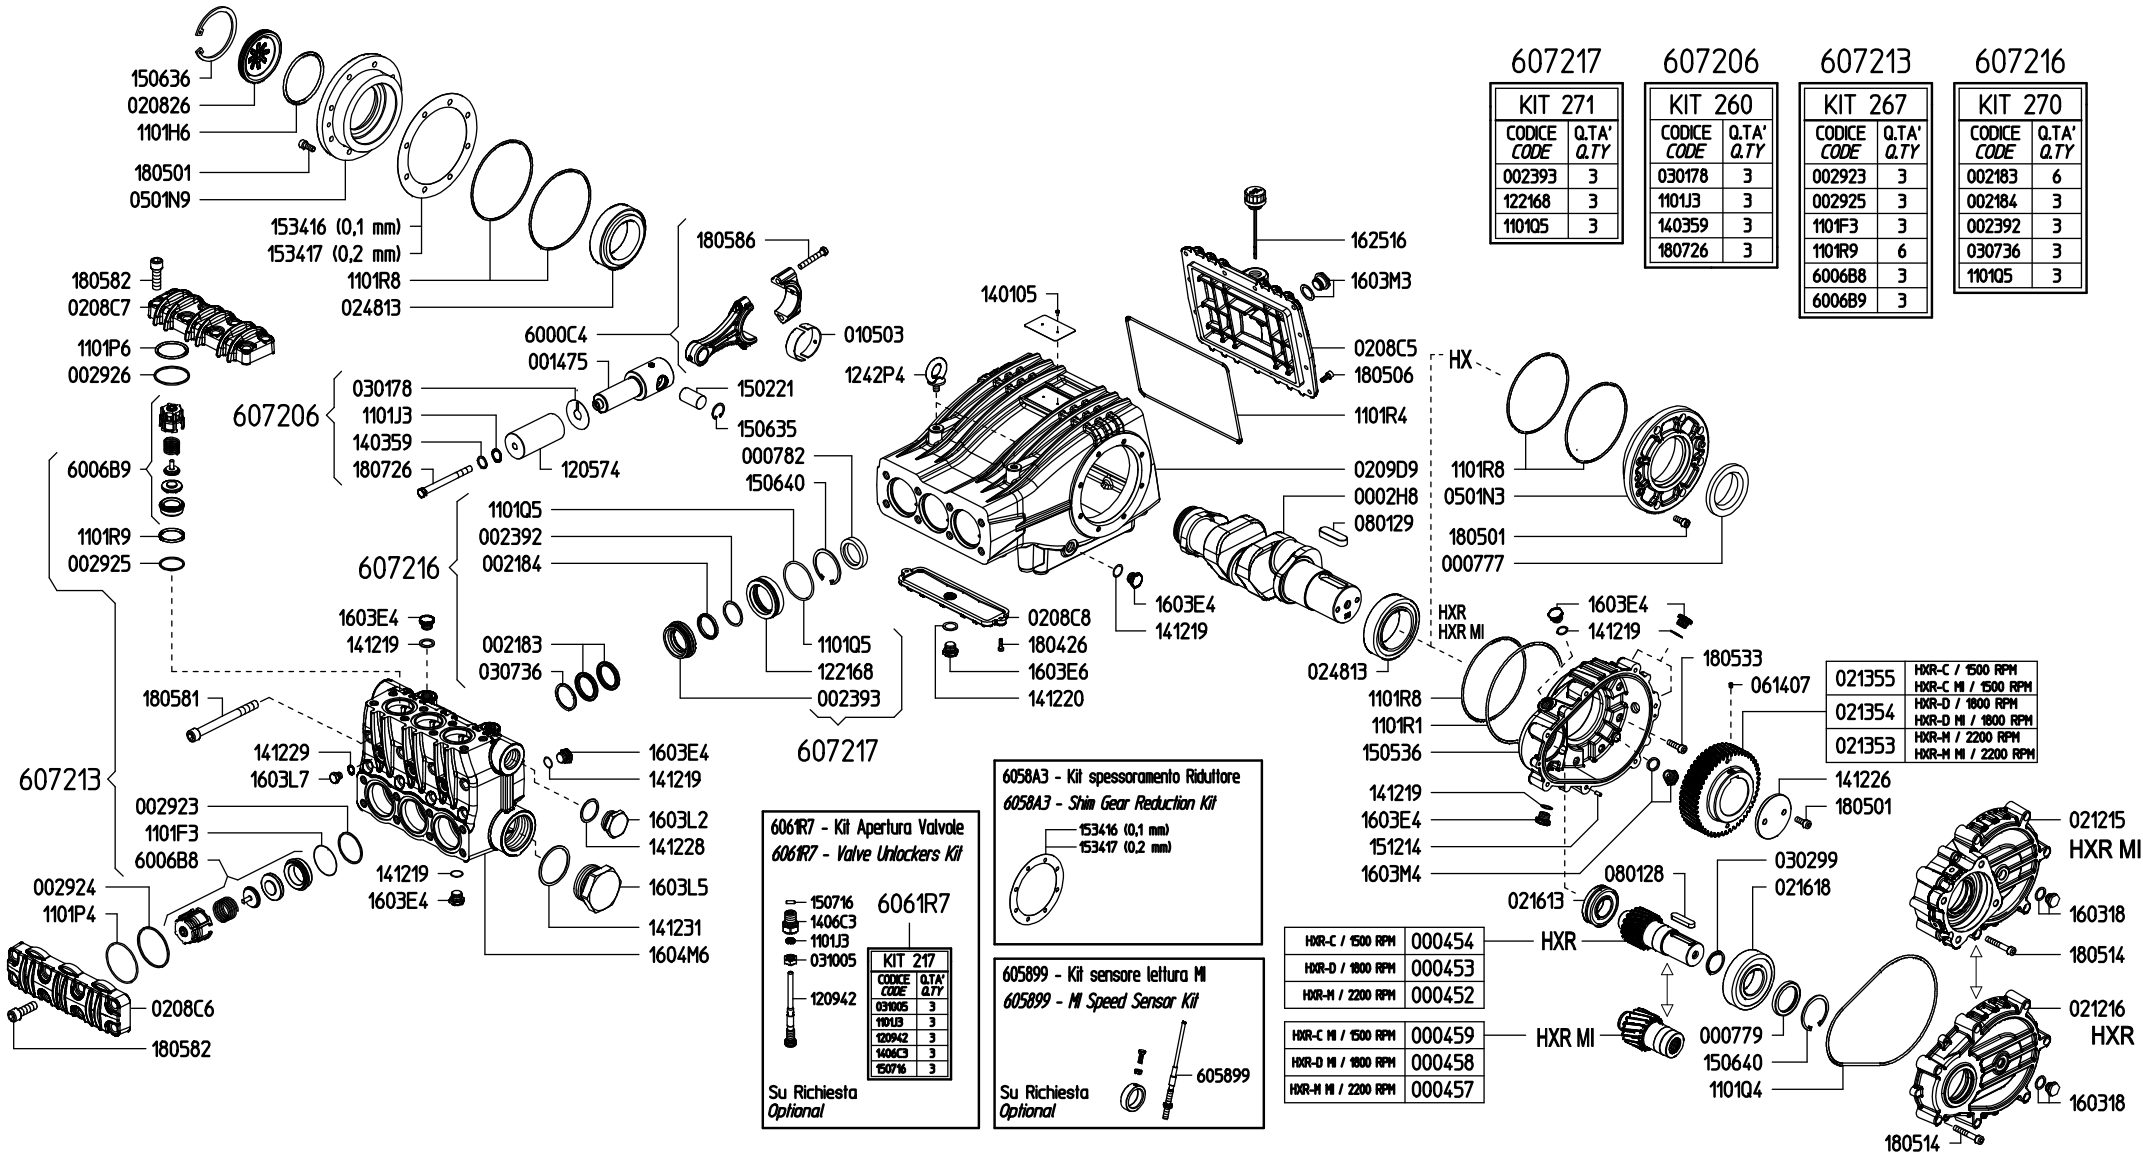

310000

PUMP HX-A 400/100 R

607217

KIT 271	
CODICE CODE	Q.TA' Q.TY
002393	3
122168	3
110105	3

607206

KIT 260	
CODICE CODE	Q.TA' Q.TY
030178	3
1101J3	3
140359	3
180726	3

607213

KIT 267	
CODICE CODE	Q.TA' Q.TY
002923	3
002925	3
1101F3	3
1101R9	6
6006B8	3
6006B9	3

607216

KIT 270	
CODICE CODE	Q.TA' Q.TY
002183	6
002184	3
002392	3
030736	3
110105	3

6061R7 - Kit Apertura Valvole
6061R7 - Valve Unlockers Kit

150716
1406C3
1101J3
031005
120942

KIT 217	
CODICE CODE	Q.TA' Q.TY
031005	3
1101L8	3
120942	3
1406C3	3
150716	3

Su Richiesta
Optional

6058A3 - Kit spessoramento Riduttore
6058A3 - Shim Gear Reduction Kit

153416 (0,1 mm)
153417 (0,2 mm)

605899 - Kit sensore lettura MI
605899 - MI Speed Sensor Kit

605899

Su Richiesta
Optional

HXR-C / 1500 RPM	000454
HXR-D / 1800 RPM	000453
HXR-M / 2200 RPM	000452
HXR-C MI / 1500 RPM	000459
HXR-D MI / 1800 RPM	000458
HXR-M MI / 2200 RPM	000457

021355	HXR-C / 1500 RPM
021354	HXR-D / 1800 RPM
021353	HXR-M / 2200 RPM