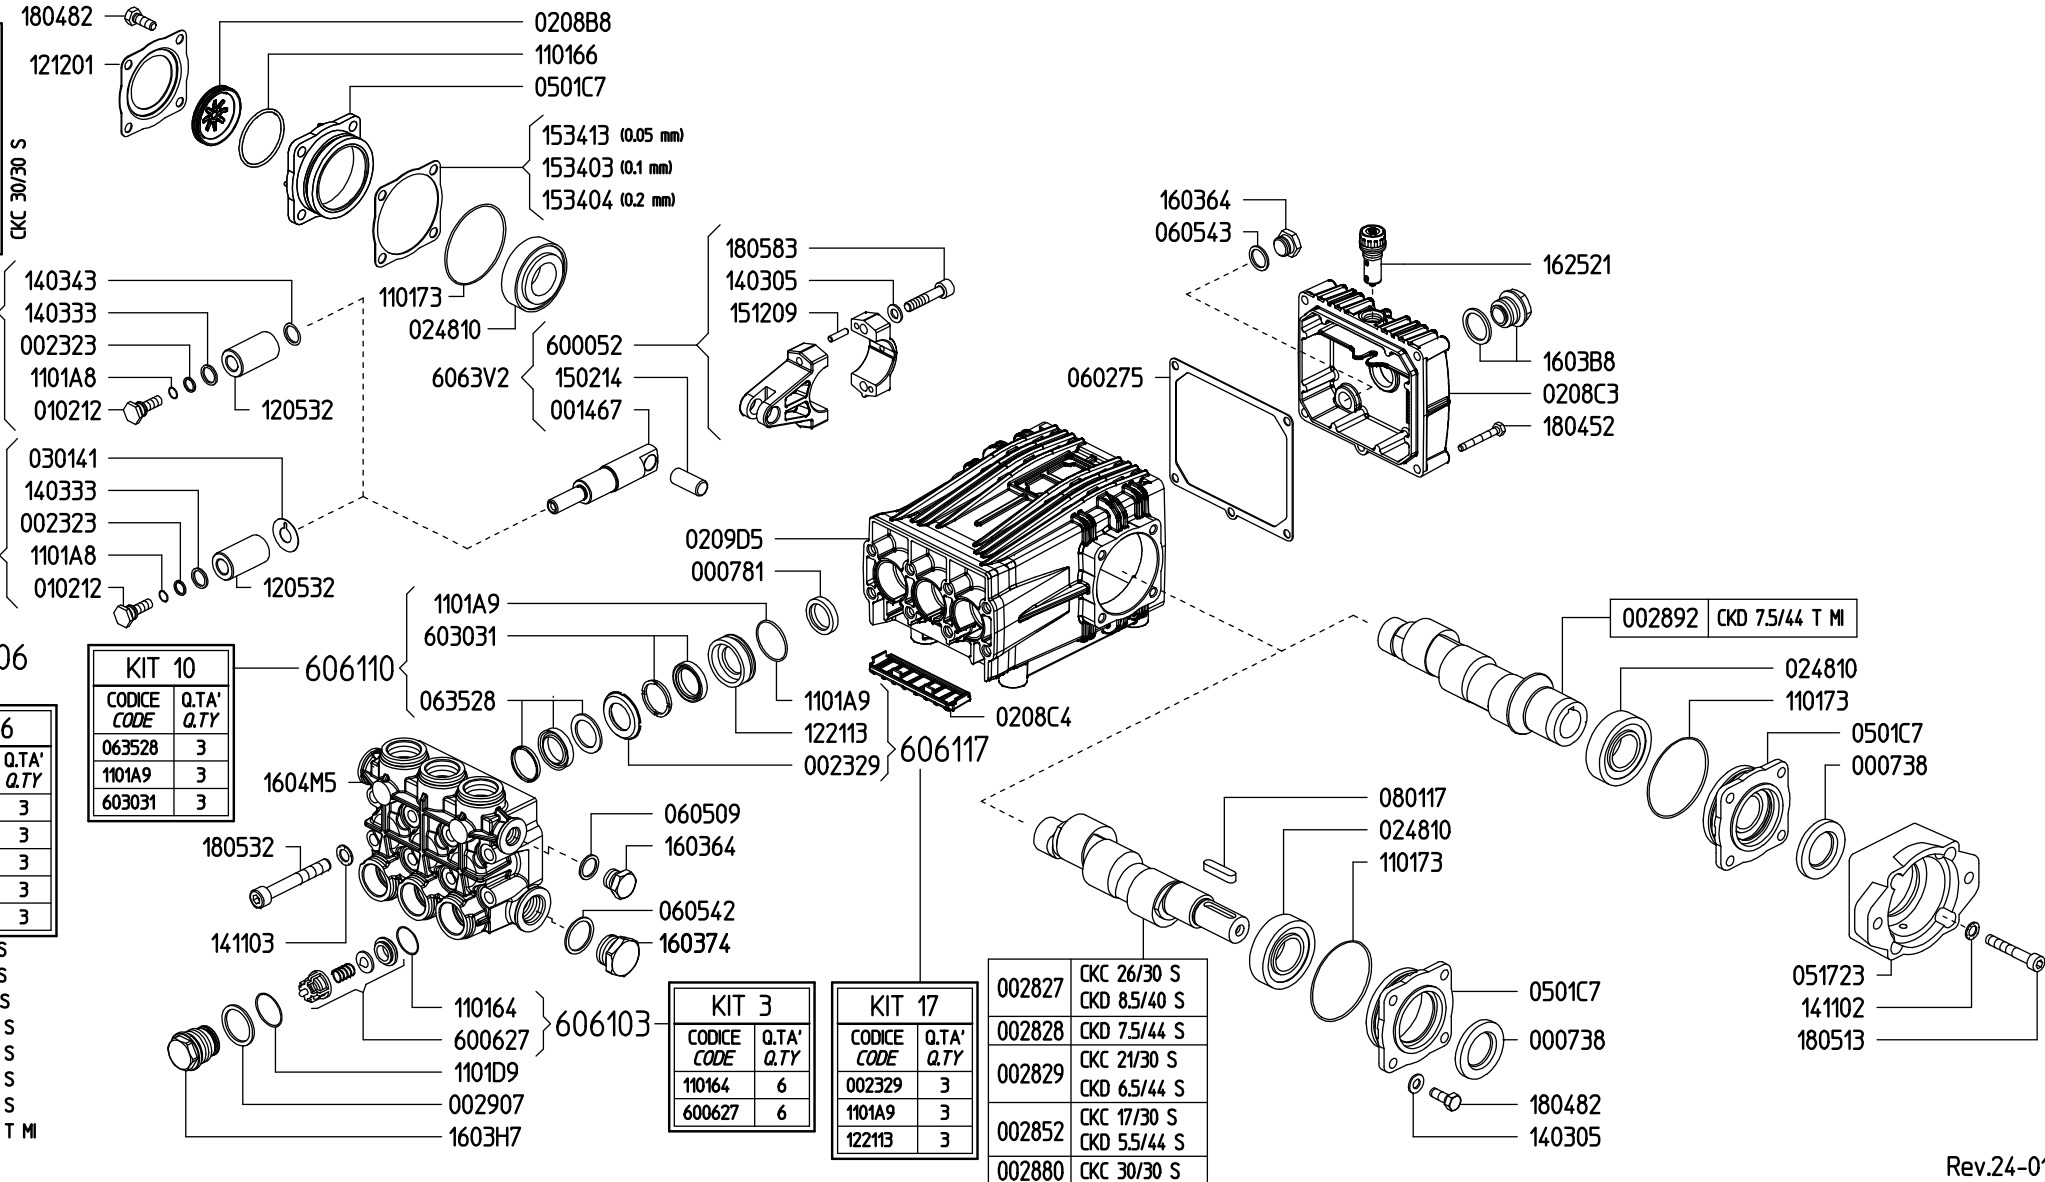

002323	3
010212	3
1101A8	3
140333	3
140343	3
CODICE CODE	Q.TA' Q.TY
KIT 38	

606138

606106

KIT 6	
CODICE CODE	Q.TA' Q.TY
002323	3
010212	3
030141	3
1101A8	3
140333	3

KIT 10	
CODICE CODE	Q.TA' Q.TY
063528	3
1101A9	3
603031	3

- CKC 17/30 S
- CKC 21/30 S
- CKC 26/30 S
- CKD 5.5/44 S
- CKD 6.5/44 S
- CKD 7.5/44 S
- CKD 8.5/40 S
- CKD 7.5/44 T MI

KIT 3	
CODICE CODE	Q.TA' Q.TY
110164	6
600627	6

KIT 17	
CODICE CODE	Q.TA' Q.TY
002329	3
1101A9	3
122113	3

002827	CKC 26/30 S
002828	CKD 8.5/40 S
002828	CKD 7.5/44 S
002829	CKC 21/30 S
002829	CKD 6.5/44 S
002852	CKC 17/30 S
002852	CKD 5.5/44 S
002880	CKC 30/30 S