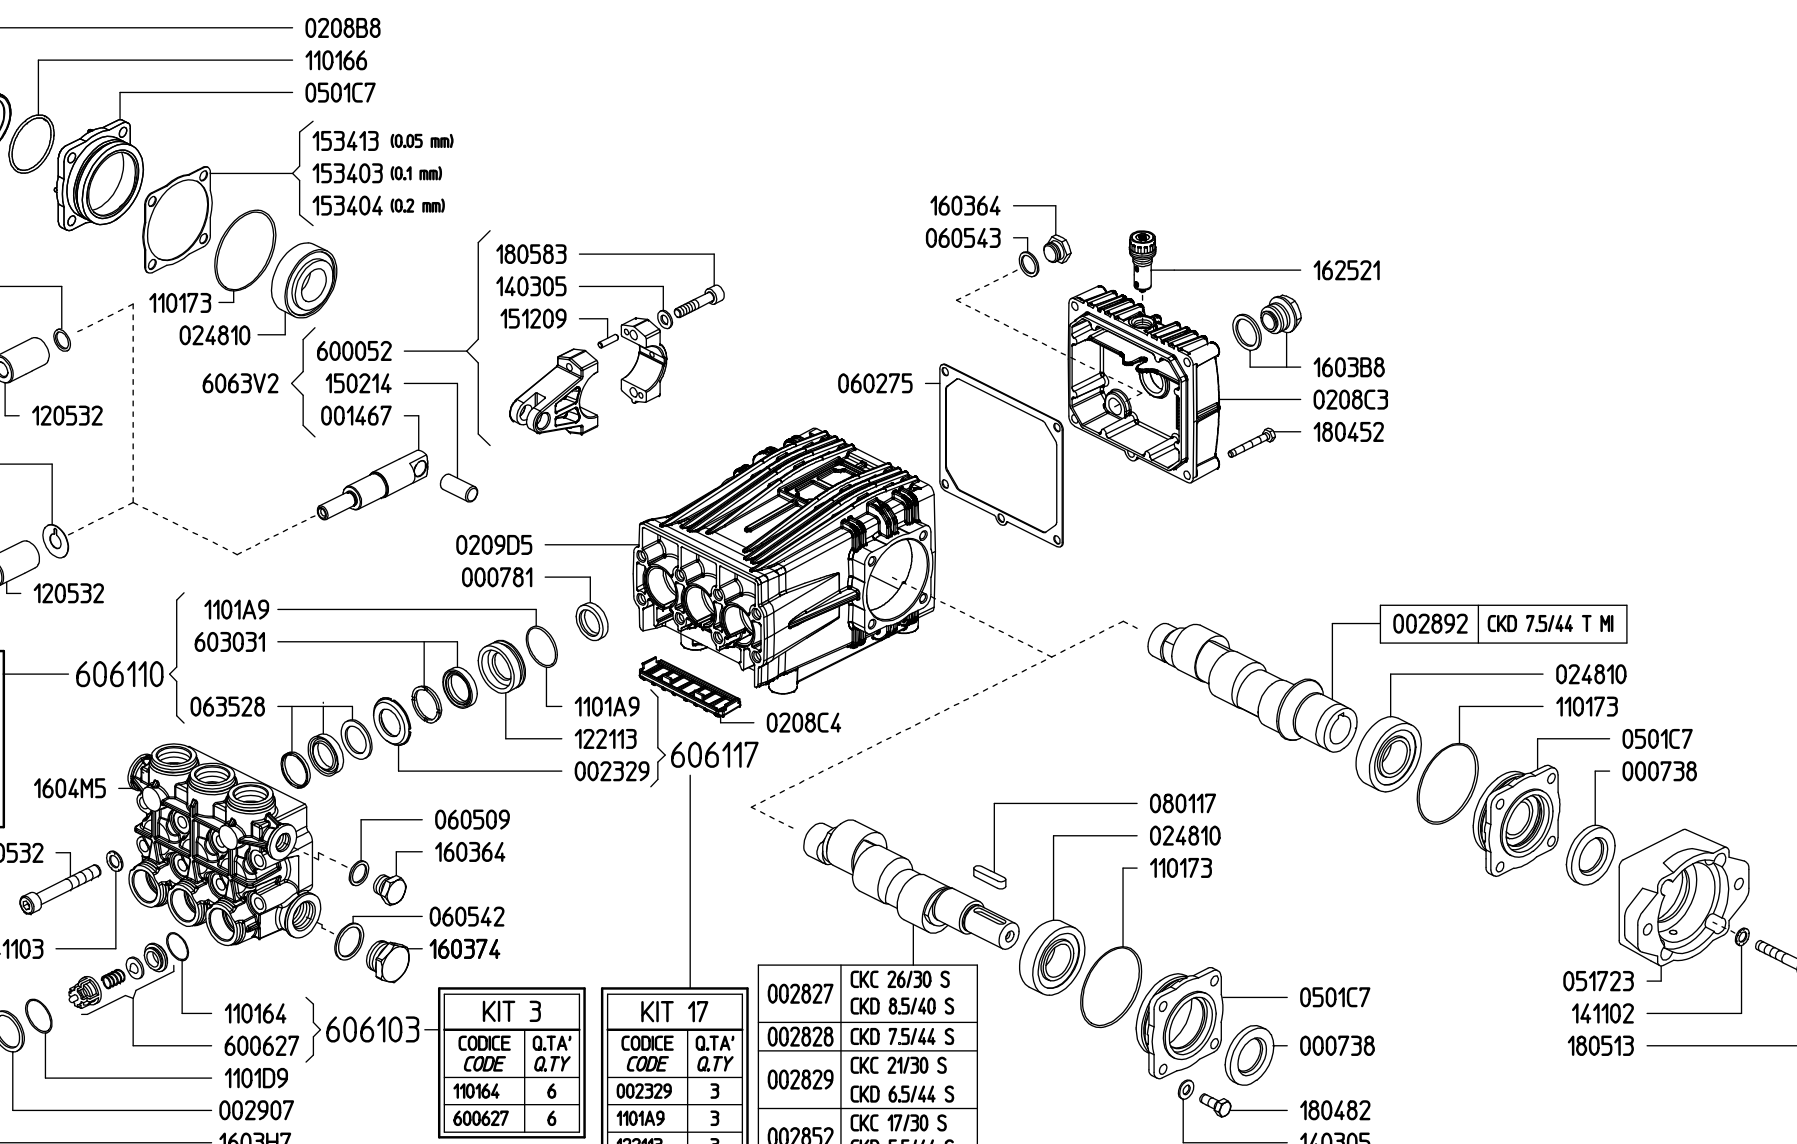

| | |
|----------------|---------------|
| 002323 | 3 |
| 010212 | 3 |
| 1101A8 | 3 |
| 140333 | 3 |
| 140343 | 3 |
| CODICE CODE | Q.TA' Q.TY |
| KIT 38 | |

CKC 30/30 S

606138

- 140343
- 140333
- 002323
- 1101A8
- 010212
- 120532

- CKC 17/30 S
- CKC 21/30 S
- CKC 26/30 S
- CKD 5.5/44 S
- CKD 6.5/44 S
- CKD 7.5/44 S
- CKD 8.5/40 S
- CKD 7.5/44 T MI

| | |
|----------------|---------------|
| KIT 10 | |
| CODICE CODE | Q.TA' Q.TY |
| 063528 | 3 |
| 1101A9 | 3 |
| 603031 | 3 |

| | |
|----------------|---------------|
| KIT 17 | |
| CODICE CODE | Q.TA' Q.TY |
| 002329 | 3 |
| 1101A9 | 3 |
| 122113 | 3 |

| | |
|--------|--------------|
| 002827 | CKC 26/30 S |
| 002828 | CKD 8.5/40 S |
| 002828 | CKD 7.5/44 S |
| 002829 | CKC 21/30 S |
| 002829 | CKD 6.5/44 S |
| 002852 | CKC 17/30 S |
| 002852 | CKD 5.5/44 S |
| 002880 | CKC 30/30 S |