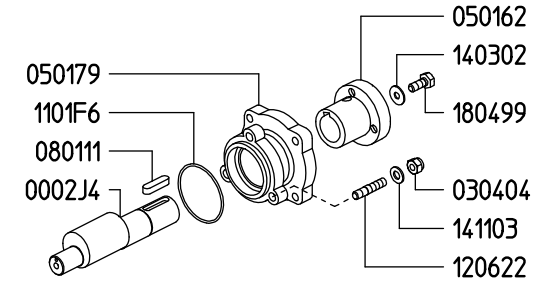

UDOR®

WATER POWER

Serie / Series

ZETA 140

230003

PUMP ZETA 140 VA

KIT 670		KIT 640		KIT 515	
6062H2		6062D7		606216	
*		■		●	
CODICE CODE	Q.TA' Q.TY	CODICE CODE	Q.TA' Q.TY	CODICE CODE	Q.TA' Q.TY
090314	1	110101	6	010201	3
090361	3	600677	6	030107	3
110101	6				

VERSIONI / VERSIONS

ZETA 140 1C

ZETA 140 VA