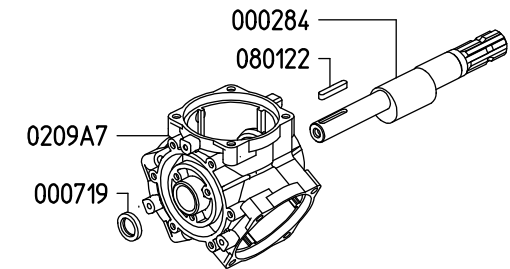

000284

080122

0209A7

000719