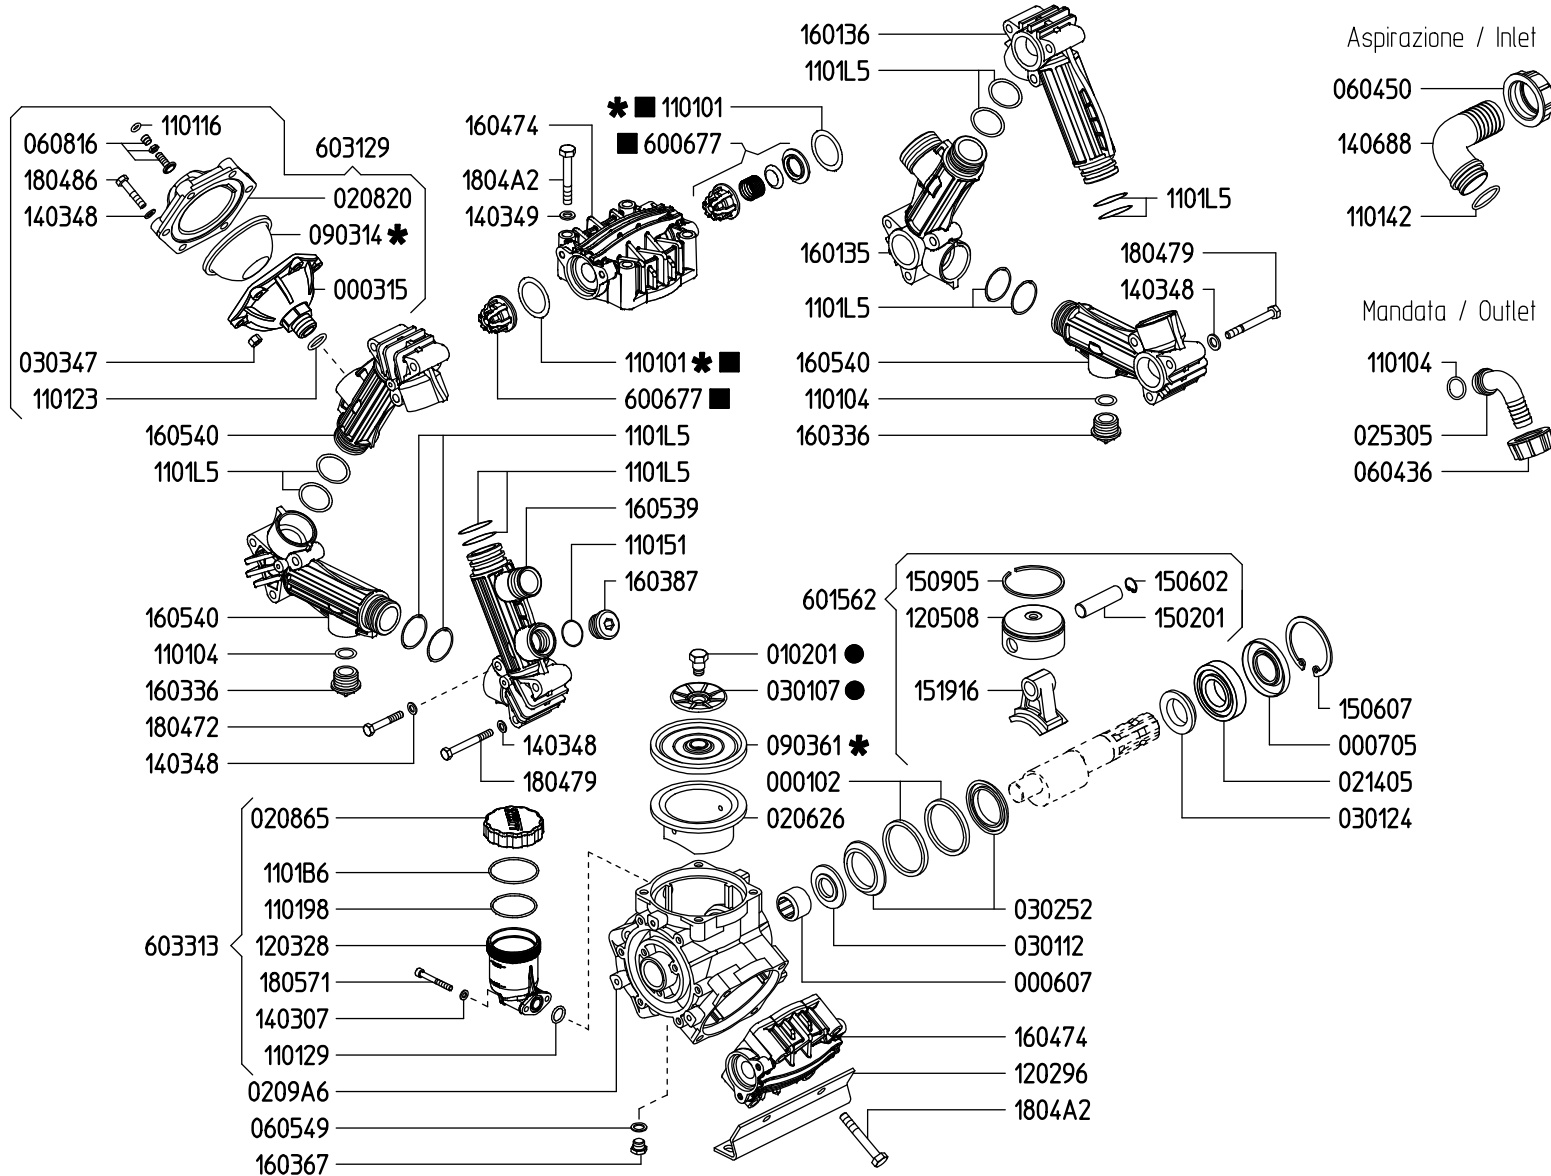

**UDOR**  
WATER POWER

Serie / Series

**ZETA 140**

230003

PUMP ZETA 140 VA

KIT 670		KIT 640		KIT 515	
6062H2		6062D7		606216	
*		■		●	
CODICE CODE	Q.TA' Q.TY	CODICE CODE	Q.TA' Q.TY	CODICE CODE	Q.TA' Q.TY
090314	1	110101	6	010201	3
090361	3	600677	6	030107	3
110101	6				

080111

0002J4

180499

030404

141103

120622

ZETA 140 TS 1C

000284

080122

0209A7

000719

Aspirazione / Inlet

060450

140688

Mandata / Outlet

110104