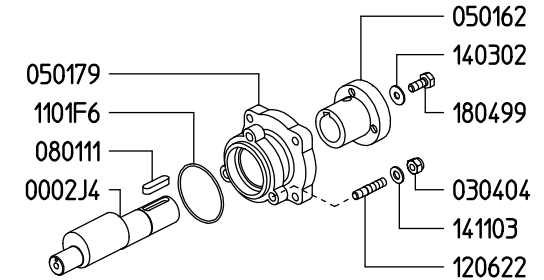

UDOR
WATER POWER

Serie / Series

ZETA 140

230003

PUMP ZETA 140 VA

KIT 670		KIT 640		KIT 515	
6062H2		6062D7		606216	
*		■		●	
CODICE CODE	Q.TA' Q.TY	CODICE CODE	Q.TA' Q.TY	CODICE CODE	Q.TA' Q.TY
090314	1	110101	6	010201	3
090361	3	600677	6	030107	3
110101	6				

VERSIONI / VERSIONS

ZETA 140 1C

000263

ZETA 140 VA

050162

140302

050179

1101F6

080111

0002J4

180499

030404

141103

120622

ZETA 140 TS 1C