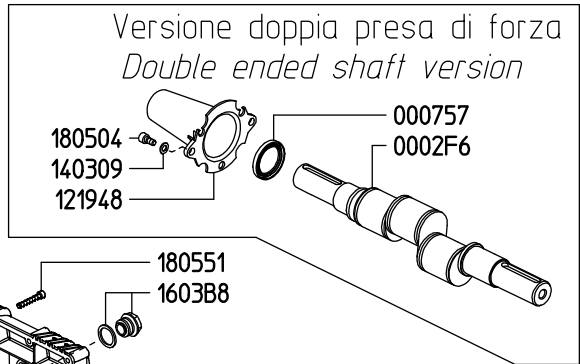

217500

PUMP VX-C 100/200 R

KIT 169	
CODICE CODE	Q.TA' Q.TY
010219	3
030170	3
110610	3
140352	3

KIT 171	
CODICE CODE	Q.TA' Q.TY
002375	3
030733	3
122149	3
1101H6	3

KIT 142	
CODICE CODE	Q.TA' Q.TY
002912	6
110101	6
600679	3
600680	3

KIT 172	
CODICE CODE	Q.TA' Q.TY
002159	6
002165	3
1101H6	3

000230 VX-C 100/200 MI

0002F2 VX-C 100/200