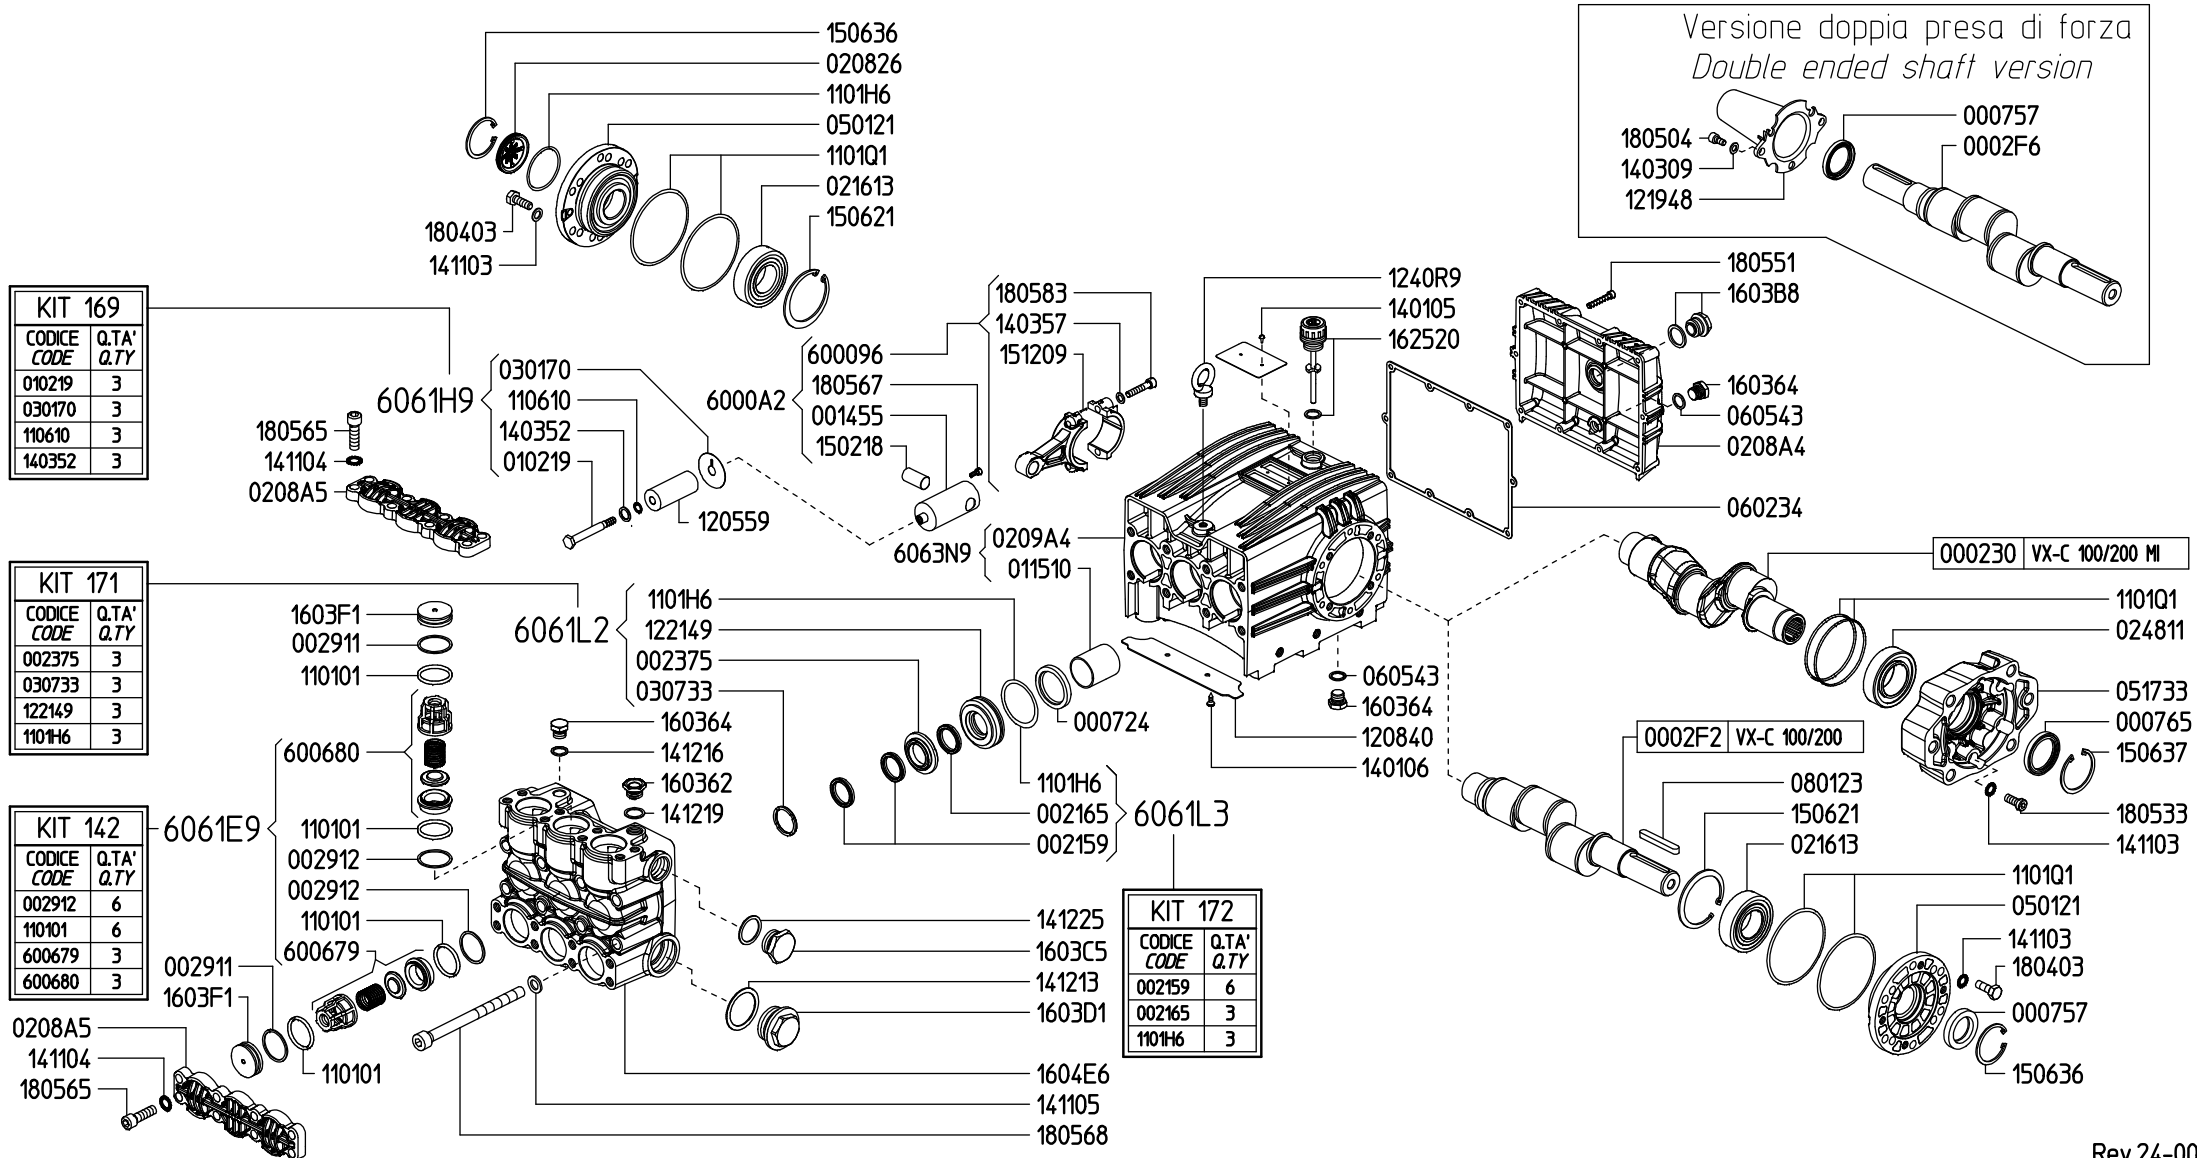

217500

PUMP VX-C 100/200 R

KIT 169	
CODICE CODE	Q.TA' Q.TY
010219	3
030170	3
110610	3
140352	3

KIT 171	
CODICE CODE	Q.TA' Q.TY
002375	3
030733	3
122149	3
1101H6	3

KIT 142	
CODICE CODE	Q.TA' Q.TY
002912	6
110101	6
600679	3
600680	3

KIT 172	
CODICE CODE	Q.TA' Q.TY
002159	6
002165	3
1101H6	3

000230 VX-C 100/200 MI

0002F2 VX-C 100/200