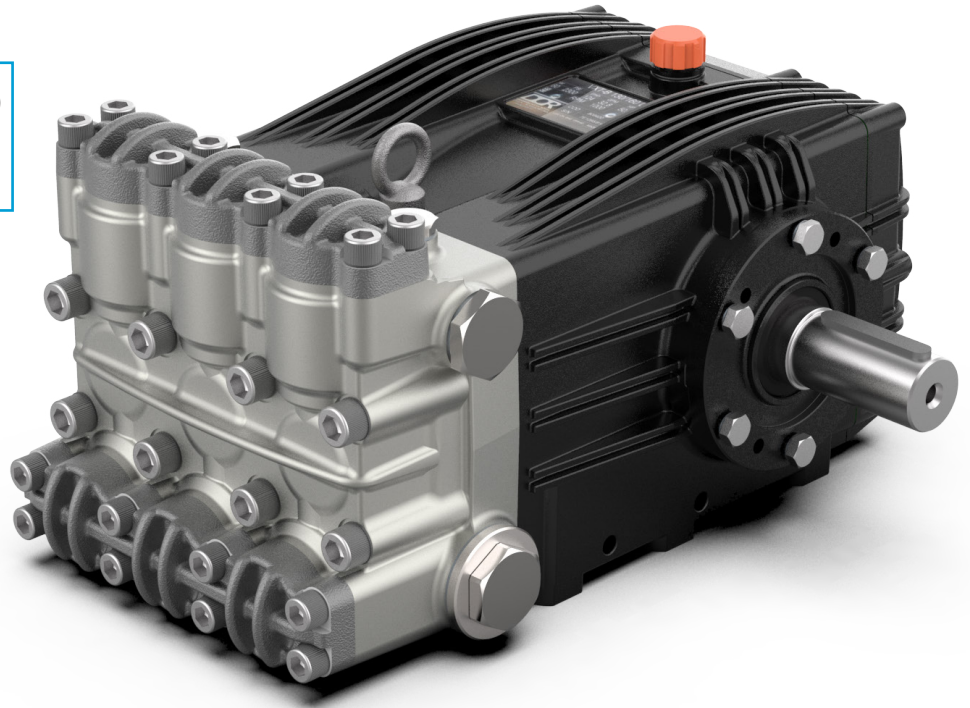

VXX

A richiesta, alcuni modelli VXX sono disponibili con speciali tenute (GW) per acqua riciclata.

Upon request, some VXX models are available with special seals (GW) for grey/recycled water.

VXX-B 75/350 R

RPM	CODICE CODE	MODELLO MODEL	PORTATA FLOW				PRESSIONE PRESSURE		POTENZA POWER		PESO WEIGHT	PRESA DI FORZA SHAFT TYPE
			NOM.				bar	PSI	HP	kW		
			l/min	GPM	l/min	GPM						
1000	800003	VXX-B 75/350 R	77.6	20.5	75.0	19.8	350	5075	67.3	50.2	64.0	R - Albero MASCHIO 40 mm DX R - MALE Shaft 40 mm RIGHT
	910800	VXX-B 130/220 R	128.3	33.9	130.0	33.0	220	3190	70.5	52.6	60.0	
	911000	VXX-B 160/180 R	158.3	41.8	157.0	41.5	180	2610	72.5	54.0	60.0	
	911200	VXX-B 200/150 R	200.4	52.9	199.0	52.6	150	2175	76.5	57.1	60.0	
1200	800007	VXX-F 240/140 R	240.5	63.5	239.0	63.2	140	2030	85.8	64.0	60.0	

Tutti i modelli di POMPE sono disponibili con Presa di Forza Sinistra (L). Esempio : VXX-B 75/350 L

All models of PUMPS are available with Left P.T.O. Shaft (L). Example : VXX-B 75/350 L

Dimensioni d'ingombro (mm) - Overall Dimensions (mm)