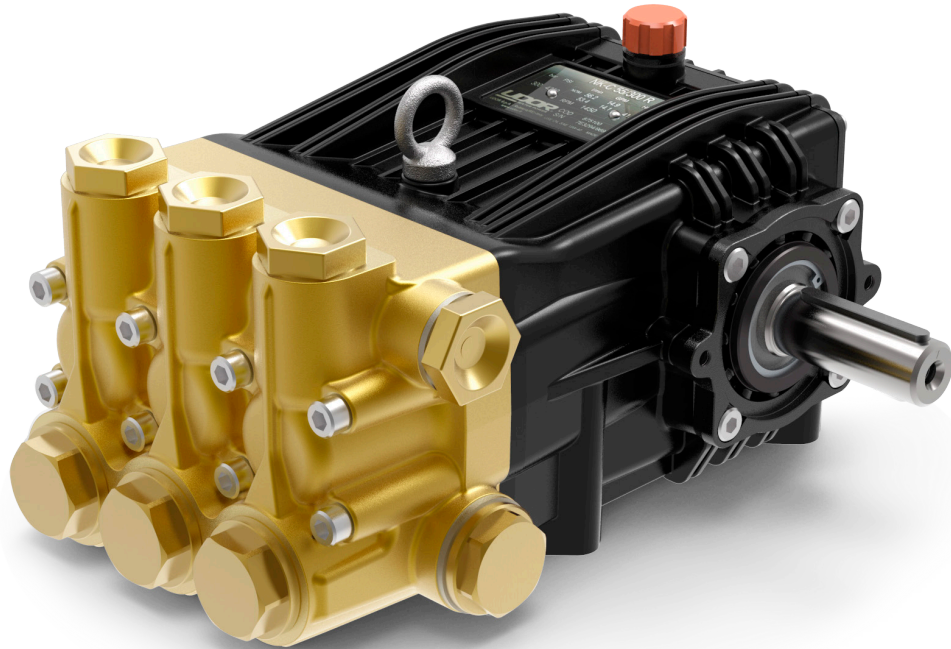

# NK

RPM	CODICE CODE	MODELLO MODEL	PORTATA FLOW				PRESSIONE PRESSURE		POTENZA POWER		PESO WEIGHT	PRESA DI FORZA SHAFT TYPE
			NOM.		l/min	GPM	bar	PSI	HP	kW		
			l/min	GPM								
1000	879100	NK-B 100/100 R	103.8	27.4	99.2	26.2	100	1450	25.4	19.0	30.5	R - Albero MASCHIO 30 mm DX R - MALE Shaft 30 mm RIGHT
1450	879400	NK-C 130/130 R	132.8	35.1	126.2	33.3	130	1885	42.1	31.4	30.5	
	875500	NK-C 145/100 R	150.5	39.8	143.0	37.8	100	1450	36.7	27.3	30.5	

Tutti i modelli di POMPE sono disponibili con Presa di Forza Sinistra (L). Esempio : NK-B 100/100 L

All models of PUMPS are available with Left P.T.O. Shaft (L). Example : NK-B 100/100 L