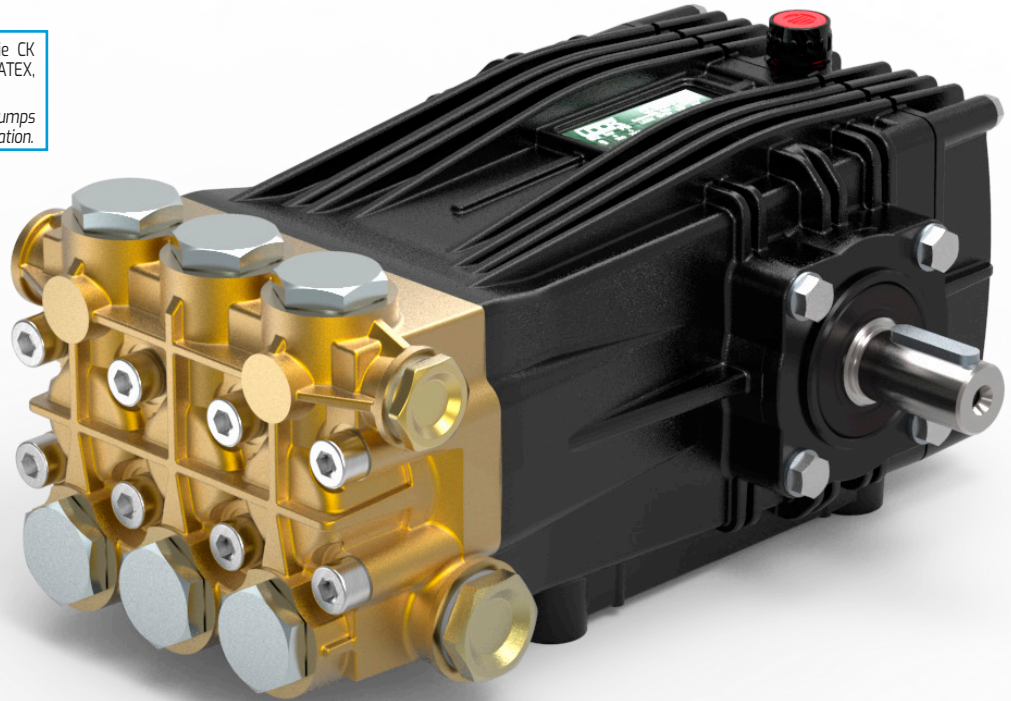

CK

Tutti i modelli di Pompe della Serie CK sono disponibili con certificazione ATEX, su richiesta.

Upon request, all models of CK pumps series are available with ATEX certification.

RPM	CODICE CODE	MODELLO MODEL	PORTATA FLOW		PRESSIONE PRESSURE		POTENZA POWER		PESO WEIGHT Kg	PRESA DI FORZA SHAFT TYPE
			l/min	GPM	bar	PSI	HP	kW		
1450	292700	CKC 38/20 S	38.0	10.0	200	2900	19.5	14.5	17.4	S - Albero MASCHIO 24 mm DX S - MALE Shaft 24 mm RIGHT

Tutti i modelli di POMPE sono disponibili con Presa di Forza Sinistra (L). Esempio : CKC 38/20 S-L

All models of PUMPS are available with Left P.T.O. Shaft (L). Example : CKC 38/20 S-L

Dimensioni d'ingombro (mm) - Overall Dimensions (mm)